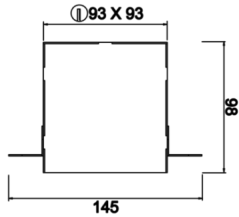

Ozzo Trimless

OZZ 009 009 009T 8040 10 30 SD 40 00

Sıva Altı Downlight & Spot Armatür

Armatür Grubu	Downlight & Spot
Montaj Tipi	Sıva Altı
Armatür Rengi	RAL 9005 - RAL 9006 - RAL 9010
Gövde	Dkp Sac
Optik	15° 30° 40° Reflektör & Opal Difüzör
Işık Kaynağı	LED
Elektriksel Koruma Sınıfı	CLASS II
IP	44
IK	02
Çalışma Sıcaklığı	-20°C / +40°C
Işık Akısı	890
Tüketim Gücü	9
Armatür Verimliliği	90 lm/W
Renkssel Geri Verim (CRI)	>80
Işık Renk Sıcaklığı (CCT)	2700K/3000K/4000K/6500K
Renk Toleransı	< 3 SDCM
Driver Tipi	On/Off
Driver Markası	Tridonic
LED Markası	Samsung
Giriş Gerilimi / Frekans	220-240 V AC 50/60 Hz
Güç Faktörü	>0.9
Surge	1kV
THD (AKIM)	>%20
LED ömrü	>70.000 saat
Opsiyon	On-Off / Dali / 1-10V / Acil Durum Kiti

Teknik Çizim

Fotometrik Eğri

Sipariş Kodu	Ürün Kodu	Güç (W)	Işık Akısı (LM)	CRI	CCT (K)	Optik	Ölçüler (mm)
13500085	OZZ 009 009 009T 8040 10 30 SD 40 00	9	890	>80	4000	30° Reflektör	93x93x98

www.atelaydinlatma.com