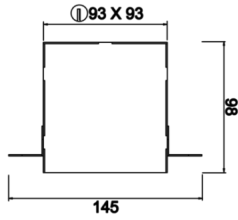

Teknik Çizim

Fotometrik Eğri

Sipariş Kodu	Ürün Kodu	Güç (W)	Işık Akısı (LM)	CRI	CCT (K)	Optik	Ölçüler (mm)
13500085	OZZ 009 009 009T 8040 10 30 SD 40 00	9	890	>80	4000	30° Reflektör	93x93x98

[www.atelaydinlatma.com](http://www.atelaydinlatma.com)