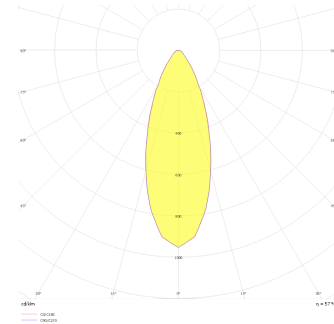

# Ozzo Trimless

OZZ 009 009 009T 8040 10 30 SD 40 00

Sıva Altı Downlight & Spot Armatür

<b>Armatür Grubu</b>	Downlight & Spot
<b>Montaj Tipi</b>	Sıva Altı
<b>Armatür Rengi</b>	RAL 9005 - RAL 9006 - RAL 9010
<b>Gövde</b>	Dkp Sac
<b>Optik</b>	15° 30° 40° Reflektör & Opal Difüzör
<b>Işık Kaynağı</b>	LED
<b>Elektriksel Koruma Sınıfı</b>	CLASS II
<b>IP</b>	44
<b>IK</b>	02
<b>Çalışma Sıcaklığı</b>	-20°C / +40°C
<b>Işık Akısı</b>	890
<b>Tüketim Gücü</b>	9
<b>Armatür Verimliliği</b>	90 lm/W
<b>Renkssel Geri Verim (CRI)</b>	>80
<b>Işık Renk Sıcaklığı (CCT)</b>	2700K/3000K/4000K/6500K
<b>Renk Toleransı</b>	< 3 SDCM
<b>Driver Tipi</b>	On/Off
<b>Driver Markası</b>	Tridonic
<b>LED Markası</b>	Samsung
<b>Giriş Gerilimi / Frekans</b>	220-240 V AC 50/60 Hz
<b>Güç Faktörü</b>	>0.9
<b>Surge</b>	1kV
<b>THD (AKIM)</b>	>%20
<b>LED ömrü</b>	>70.000 saat
<b>Opsiyon</b>	On-Off / Dali / 1-10V / Acil Durum Kiti

Teknik Çizim

Fotometrik Eğri

Sipariş Kodu	Ürün Kodu	Güç (W)	Işık Akısı (LM)	CRI	CCT (K)	Optik	Ölçüler (mm)
13500085	OZZ 009 009 009T 8040 10 30 SD 40 00	9	890	>80	4000	30° Reflektör	93x93x98

[www.atelaydinlatma.com](http://www.atelaydinlatma.com)