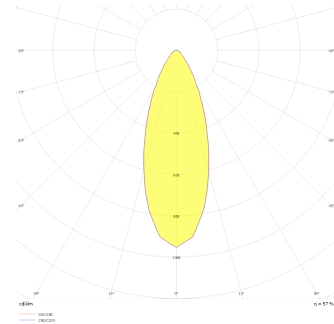

Ozzo Trimless

OZZ 009 009 009T 8040 10 30 SD 40 00

Sıva Altı Downlight & Spot Armatür

Armatür Grubu	Downlight & Spot
Montaj Tipi	Sıva Altı
Armatür Rengi	RAL 9005 - RAL 9006 - RAL 9010
Gövde	Dkp Sac
Optik	15° 30° 40° Reflektör & Opal Difüzör
Işık Kaynağı	LED
Elektriksel Koruma Sınıfı	CLASS II
IP	44
IK	02
Çalışma Sıcaklığı	-20°C / +40°C
Işık Akısı	890
Tüketim Gücü	9
Armatür Verimliliği	90 lm/W
Renkssel Geri Verim (CRI)	>80
Işık Renk Sıcaklığı (CCT)	2700K/3000K/4000K/6500K
Renk Toleransı	< 3 SDCM
Driver Tipi	On/Off
Driver Markası	Tridonic
LED Markası	Samsung
Giriş Gerilimi / Frekans	220-240 V AC 50/60 Hz
Güç Faktörü	>0.9
Surge	1kV
THD (AKIM)	>%20
LED ömrü	>70.000 saat
Opsiyon	On-Off / Dali / 1-10V / Acil Durum Kiti

Teknik Çizim

Fotometrik Eğri

Sipariş Kodu	Ürün Kodu	Güç (W)	Işık Akısı (LM)	CRI	CCT (K)	Optik	Ölçüler (mm)
13500085	OZZ 009 009 009T 8040 10 30 SD 40 00	9	890	>80	4000	30° Reflektör	93x93x98

www.atelaydinlatma.com