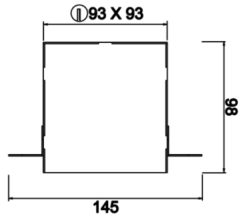

Ozzo Trimless

OZZ 009 009 009T 8040 10 15 SD 40 00

Sıva Altı Downlight & Spot Armatür

Armatür Grubu	Downlight & Spot
Montaj Tipi	Sıva Altı
Armatür Rengi	RAL 9005 - RAL 9006 - RAL 9010
Gövde	Dkp Sac
Optik	15° 30° 40° Reflektör & Opal Difüzör
Işık Kaynağı	LED
Elektriksel Koruma Sınıfı	CLASS II
IP	44
IK	02
Çalışma Sıcaklığı	-20°C / +40°C
Işık Akısı	890
Tüketim Gücü	9
Armatür Verimliliği	90 lm/W
Renkset Geri Verim (CRI)	>80
Işık Renk Sıcaklığı (CCT)	2700K/3000K/4000K/6500K
Renk Toleransı	< 3 SDCM
Driver Tipi	On/Off
Driver Markası	Tridonic
LED Markası	Samsung
Giriş Gerilimi / Frekans	220-240 V AC 50/60 Hz
Güç Faktörü	>0.9
Surge	1kV
THD (AKIM)	>%20
LED ömrü	>70.000 saat
Opsiyon	On-Off / Dali / 1-10V / Acil Durum Kiti

Teknik Çizim

Fotometrik Eğri

Sipariş Kodu	Ürün Kodu	Güç (W)	Işık Akısı (LM)	CRI	CCT (K)	Optik	Ölçüler (mm)
13500067	OZZ 009 009 009T 8040 10 15 SD 40 00	9	890	>80	4000	15° Reflektör	93x93x98

www.atelaydinlatma.com