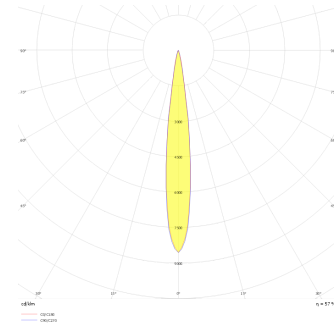

Ozzo Trimless

OZZ 009 009 009T 8040 10 15 SD 40 00

Sıva Altı Downlight & Spot Armatür

Armatür Grubu	Downlight & Spot
Montaj Tipi	Sıva Altı
Armatür Rengi	RAL 9005 - RAL 9006 - RAL 9010
Gövde	Dkp Sac
Optik	15° 30° 40° Reflektör & Opal Difüzör
Işık Kaynağı	LED
Elektriksel Koruma Sınıfı	CLASS II
IP	44
IK	02
Çalışma Sıcaklığı	-20°C / +40°C
Işık Akısı	890
Tüketim Gücü	9
Armatür Verimliliği	90 lm/W
Renkset Geri Verim (CRI)	>80
Işık Renk Sıcaklığı (CCT)	2700K/3000K/4000K/6500K
Renk Toleransı	< 3 SDCM
Driver Tipi	On/Off
Driver Markası	Tridonic
LED Markası	Samsung
Giriş Gerilimi / Frekans	220-240 V AC 50/60 Hz
Güç Faktörü	>0.9
Surge	1kV
THD (AKIM)	>%20
LED ömrü	>70.000 saat
Opsiyon	On-Off / Dali / 1-10V / Acil Durum Kiti

Teknik Çizim

Fotometrik Eğri

Sipariş Kodu	Ürün Kodu	Güç (W)	Işık Akısı (LM)	CRI	CCT (K)	Optik	Ölçüler (mm)
13500067	OZZ 009 009 009T 8040 10 15 SD 40 00	9	890	>80	4000	15° Reflektör	93x93x98

www.atelaydinlatma.com