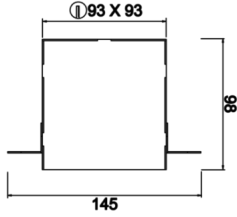

Ozzo Trimless

OZZ 009 009 007T 8040 10 40 SD 40 00

Sıva Altı Downlight & Spot Armatür

Armatür Grubu	Downlight & Spot
Montaj Tipi	Sıva Altı
Armatür Rengi	RAL 9005 - RAL 9006 - RAL 9010
Gövde	Dkp Sac
Optik	15° 30° 40° Reflektör & Opal Difüzör
Işık Kaynağı	LED
Elektriksel Koruma Sınıfı	CLASS II
IP	44
IK	02
Çalışma Sıcaklığı	-20°C / +40°C
Işık Akısı	630
Tüketim Gücü	7
Armatür Verimliliği	90 lm/W
Renkset Geri Verim (CRI)	>80
Işık Renk Sıcaklığı (CCT)	2700K/3000K/4000K/6500K
Renk Toleransı	< 3 SDCM
Driver Tipi	On/Off
Driver Markası	Tridonic
LED Markası	Samsung
Giriş Gerilimi / Frekans	220-240 V AC 50/60 Hz
Güç Faktörü	>0.9
Surge	1kV
THD (AKIM)	>%20
LED ömrü	>70.000 saat
Opsiyon	On-Off / Dali / 1-10V / Acil Durum Kiti

Teknik Çizim

Fotometrik Eğri

Sipariş Kodu	Ürün Kodu	Güç (W)	Işık Akısı (LM)	CRI	CCT (K)	Optik	Ölçüler (mm)
13500049	OZZ 009 009 007T 8040 10 40 SD 40 00	7	630	>80	4000	40° Reflektör	93x93x98

www.atelaydinlatma.com