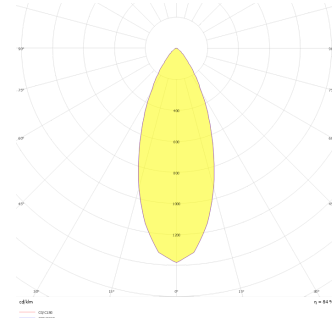

Ozzo Trimless

OZZ 009 009 007T 8040 10 40 SD 40 00

Sıva Altı Downlight & Spot Armatür

Armatür Grubu	Downlight & Spot
Montaj Tipi	Sıva Altı
Armatür Rengi	RAL 9005 - RAL 9006 - RAL 9010
Gövde	Dkp Sac
Optik	15° 30° 40° Reflektör & Opal Difüzör
Işık Kaynağı	LED
Elektriksel Koruma Sınıfı	CLASS II
IP	44
IK	02
Çalışma Sıcaklığı	-20°C / +40°C
Işık Akısı	630
Tüketim Gücü	7
Armatür Verimliliği	90 lm/W
Renkset Geri Verim (CRI)	>80
Işık Renk Sıcaklığı (CCT)	2700K/3000K/4000K/6500K
Renk Toleransı	< 3 SDCM
Driver Tipi	On/Off
Driver Markası	Tridonic
LED Markası	Samsung
Giriş Gerilimi / Frekans	220-240 V AC 50/60 Hz
Güç Faktörü	>0.9
Surge	1kV
THD (AKIM)	>%20
LED ömrü	>70.000 saat
Opsiyon	On-Off / Dali / 1-10V / Acil Durum Kiti

Teknik Çizim

Fotometrik Eğri

Sipariş Kodu	Ürün Kodu	Güç (W)	Işık Akısı (LM)	CRI	CCT (K)	Optik	Ölçüler (mm)
13500049	OZZ 009 009 007T 8040 10 40 SD 40 00	7	630	>80	4000	40° Reflektör	93x93x98

www.atelaydinlatma.com