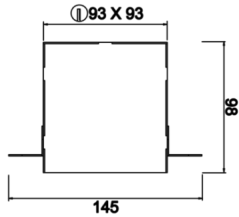

Ozzo Trimless

OZZ 009 009 007T 8040 10 40 SD 40 00

Sıva Altı Downlight & Spot Armatür

Armatür Grubu	Downlight & Spot
Montaj Tipi	Sıva Altı
Armatür Rengi	RAL 9005 - RAL 9006 - RAL 9010
Gövde	Dkp Sac
Optik	15° 30° 40° Reflektör & Opal Difüzör
Işık Kaynağı	LED
Elektriksel Koruma Sınıfı	CLASS II
IP	44
IK	02
Çalışma Sıcaklığı	-20°C / +40°C
Işık Akısı	630
Tüketim Gücü	7
Armatür Verimliliği	90 lm/W
Renkset Geri Verim (CRI)	>80
Işık Renk Sıcaklığı (CCT)	2700K/3000K/4000K/6500K
Renk Toleransı	< 3 SDCM
Driver Tipi	On/Off
Driver Markası	Tridonic
LED Markası	Samsung
Giriş Gerilimi / Frekans	220-240 V AC 50/60 Hz
Güç Faktörü	>0.9
Surge	1kV
THD (AKIM)	>%20
LED ömrü	>70.000 saat
Opsiyon	On-Off / Dali / 1-10V / Acil Durum Kiti

Teknik Çizim

Fotometrik Eğri

Sipariş Kodu	Ürün Kodu	Güç (W)	Işık Akısı (LM)	CRI	CCT (K)	Optik	Ölçüler (mm)
13500049	OZZ 009 009 007T 8040 10 40 SD 40 00	7	630	>80	4000	40° Reflektör	93x93x98

www.atelaydinlatma.com