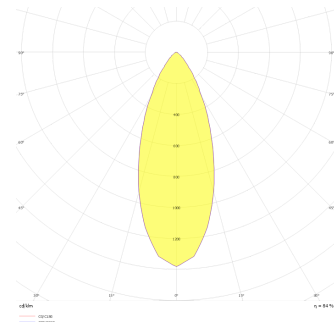

Ozzo Trimless

OZZ 009 009 007T 8040 10 40 SD 40 00

Sıva Altı Downlight & Spot Armatür

Armatür Grubu	Downlight & Spot
Montaj Tipi	Sıva Altı
Armatür Rengi	RAL 9005 - RAL 9006 - RAL 9010
Gövde	Dkp Sac
Optik	15° 30° 40° Reflektör & Opal Difüzör
Işık Kaynağı	LED
Elektriksel Koruma Sınıfı	CLASS II
IP	44
IK	02
Çalışma Sıcaklığı	-20°C / +40°C
Işık Akısı	630
Tüketim Gücü	7
Armatür Verimliliği	90 lm/W
Renkset Geri Verim (CRI)	>80
Işık Renk Sıcaklığı (CCT)	2700K/3000K/4000K/6500K
Renk Toleransı	< 3 SDCM
Driver Tipi	On/Off
Driver Markası	Tridonic
LED Markası	Samsung
Giriş Gerilimi / Frekans	220-240 V AC 50/60 Hz
Güç Faktörü	>0.9
Surge	1kV
THD (AKIM)	>%20
LED ömrü	>70.000 saat
Opsiyon	On-Off / Dali / 1-10V / Acil Durum Kiti

Teknik Çizim

Fotometrik Eğri

Sipariş Kodu	Ürün Kodu	Güç (W)	Işık Akısı (LM)	CRI	CCT (K)	Optik	Ölçüler (mm)
13500049	OZZ 009 009 007T 8040 10 40 SD 40 00	7	630	>80	4000	40° Reflektör	93x93x98

www.atelaydinlatma.com