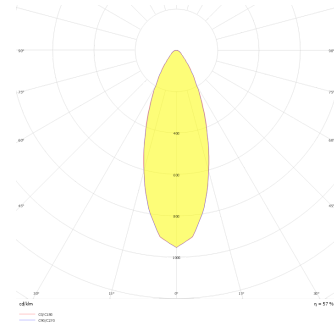

# Ozzo Trimless

OZZ 009 009 007T 8040 10 30 SD 40 00

Sıva Altı Downlight & Spot Armatür

<b>Armatür Grubu</b>	Downlight & Spot
<b>Montaj Tipi</b>	Sıva Altı
<b>Armatür Rengi</b>	RAL 9005 - RAL 9006 - RAL 9010
<b>Gövde</b>	Dkp Sac
<b>Optik</b>	15° 30° 40° Reflektör & Opal Difüzör
<b>Işık Kaynağı</b>	LED
<b>Elektriksel Koruma Sınıfı</b>	CLASS II
<b>IP</b>	44
<b>IK</b>	02
<b>Çalışma Sıcaklığı</b>	-20°C / +40°C
<b>Işık Akısı</b>	630
<b>Tüketim Gücü</b>	7
<b>Armatür Verimliliği</b>	90 lm/W
<b>Renkssel Geri Verim (CRI)</b>	>80
<b>Işık Renk Sıcaklığı (CCT)</b>	2700K/3000K/4000K/6500K
<b>Renk Toleransı</b>	< 3 SDCM
<b>Driver Tipi</b>	On/Off
<b>Driver Markası</b>	Tridonic
<b>LED Markası</b>	Samsung
<b>Giriş Gerilimi / Frekans</b>	220-240 V AC 50/60 Hz
<b>Güç Faktörü</b>	>0.9
<b>Surge</b>	1kV
<b>THD (AKIM)</b>	>%20
<b>LED ömrü</b>	>70.000 saat
<b>Opsiyon</b>	On-Off / Dali / 1-10V / Acil Durum Kiti

Teknik Çizim

Fotometrik Eğri

Sipariş Kodu	Ürün Kodu	Güç (W)	Işık Akısı (LM)	CRI	CCT (K)	Optik	Ölçüler (mm)
13500031	OZZ 009 009 007T 8040 10 30 SD 40 00	7	630	>80	4000	30° Reflektör	93x93x98

www.atelaydinlatma.com