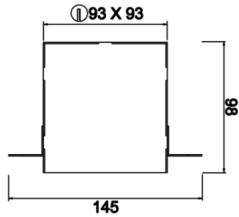

Teknik Çizim

Fotometrik Eğri

Sipariş Kodu	Ürün Kodu	Güç (W)	Işık Akısı (LM)	CRI	CCT (K)	Optik	Ölçüler (mm)
13500031	OZZ 009 009 007T 8040 10 30 SD 40 00	7	630	>80	4000	30° Reflektör	93x93x98

www.atelaydinlatma.com