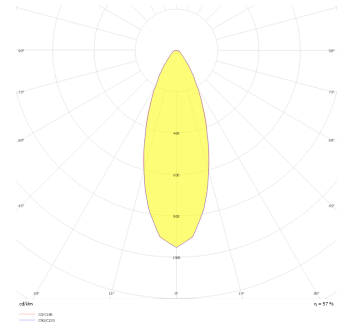

# Ozzo Trimless

OZZ 009 009 007T 8040 10 30 SD 40 00

Sıva Altı Downlight & Spot Armatür

<b>Armatür Grubu</b>	Downlight & Spot
<b>Montaj Tipi</b>	Sıva Altı
<b>Armatür Rengi</b>	RAL 9005 - RAL 9006 - RAL 9010
<b>Gövde</b>	Dkp Sac
<b>Optik</b>	15° 30° 40° Reflektör & Opal Difüzör
<b>Işık Kaynağı</b>	LED
<b>Elektriksel Koruma Sınıfı</b>	CLASS II
<b>IP</b>	44
<b>IK</b>	02
<b>Çalışma Sıcaklığı</b>	-20°C / +40°C
<b>Işık Akısı</b>	630
<b>Tüketim Gücü</b>	7
<b>Armatür Verimliliği</b>	90 lm/W
<b>Renkset Geri Verim (CRI)</b>	>80
<b>Işık Renk Sıcaklığı (CCT)</b>	2700K/3000K/4000K/6500K
<b>Renk Toleransı</b>	< 3 SDCM
<b>Driver Tipi</b>	On/Off
<b>Driver Markası</b>	Tridonic
<b>LED Markası</b>	Samsung
<b>Giriş Gerilimi / Frekans</b>	220-240 V AC 50/60 Hz
<b>Güç Faktörü</b>	>0.9
<b>Surge</b>	1kV
<b>THD (AKIM)</b>	>%20
<b>LED ömrü</b>	>70.000 saat
<b>Opsiyon</b>	On-Off / Dali / 1-10V / Acil Durum Kiti

Teknik Çizim

Fotometrik Eğri

Sipariş Kodu	Ürün Kodu	Güç (W)	Işık Akısı (LM)	CRI	CCT (K)	Optik	Ölçüler (mm)
13500031□	OZZ 009 009 007T 8040 10 30 SD 40 00	7	630	>80	4000	30° Reflektör	93x93x98

[www.atelaydinlatma.com](http://www.atelaydinlatma.com)