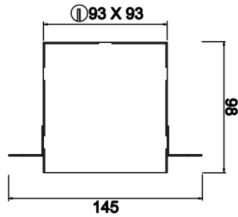

# Ozzo Trimless

OZZ 009 009 007T 8040 10 30 SD 40 00

Sıva Altı Downlight & Spot Armatür

<b>Armatür Grubu</b>	Downlight & Spot
<b>Montaj Tipi</b>	Sıva Altı
<b>Armatür Rengi</b>	RAL 9005 - RAL 9006 - RAL 9010
<b>Gövde</b>	Dkp Sac
<b>Optik</b>	15° 30° 40° Reflektör & Opal Difüzör
<b>Işık Kaynağı</b>	LED
<b>Elektriksel Koruma Sınıfı</b>	CLASS II
<b>IP</b>	44
<b>IK</b>	02
<b>Çalışma Sıcaklığı</b>	-20°C / +40°C
<b>Işık Akısı</b>	630
<b>Tüketim Gücü</b>	7
<b>Armatür Verimliliği</b>	90 lm/W
<b>Renkset Geri Verim (CRI)</b>	>80
<b>Işık Renk Sıcaklığı (CCT)</b>	2700K/3000K/4000K/6500K
<b>Renk Toleransı</b>	< 3 SDCM
<b>Driver Tipi</b>	On/Off
<b>Driver Markası</b>	Tridonic
<b>LED Markası</b>	Samsung
<b>Giriş Gerilimi / Frekans</b>	220-240 V AC 50/60 Hz
<b>Güç Faktörü</b>	>0.9
<b>Surge</b>	1kV
<b>THD (AKIM)</b>	>%20
<b>LED ömrü</b>	>70.000 saat
<b>Opsiyon</b>	On-Off / Dali / 1-10V / Acil Durum Kiti

Teknik Çizim

Fotometrik Eğri

Sipariş Kodu	Ürün Kodu	Güç (W)	Işık Akısı (LM)	CRI	CCT (K)	Optik	Ölçüler (mm)
13500031□	OZZ 009 009 007T 8040 10 30 SD 40 00	7	630	>80	4000	30° Reflektör	93x93x98

[www.atelaydinlatma.com](http://www.atelaydinlatma.com)