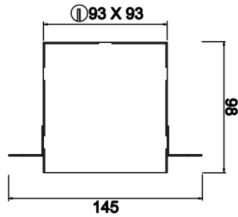

# Ozzo Trimless

OZZ 009 009 007T 8040 10 15 SD 40 00

Sıva Altı Downlight & Spot Armatür

<b>Armatür Grubu</b>	Downlight & Spot
<b>Montaj Tipi</b>	Sıva Altı
<b>Armatür Rengi</b>	RAL 9005 - RAL 9006 - RAL 9010
<b>Gövde</b>	Dkp Sac
<b>Optik</b>	15° 30° 40° Reflektör & Opal Difüzör
<b>Işık Kaynağı</b>	LED
<b>Elektriksel Koruma Sınıfı</b>	CLASS II
<b>IP</b>	44
<b>IK</b>	02
<b>Çalışma Sıcaklığı</b>	-20°C / +40°C
<b>Işık Akısı</b>	630
<b>Tüketim Gücü</b>	7
<b>Armatür Verimliliği</b>	90 lm/W
<b>Renkset Geri Verim (CRI)</b>	>80
<b>Işık Renk Sıcaklığı (CCT)</b>	2700K/3000K/4000K/6500K
<b>Renk Toleransı</b>	< 3 SDCM
<b>Driver Tipi</b>	On/Off
<b>Driver Markası</b>	Tridonic
<b>LED Markası</b>	Samsung
<b>Giriş Gerilimi / Frekans</b>	220-240 V AC 50/60 Hz
<b>Güç Faktörü</b>	>0.9
<b>Surge</b>	1kV
<b>THD (AKIM)</b>	>%20
<b>LED ömrü</b>	>70.000 saat
<b>Opsiyon</b>	On-Off / Dali / 1-10V / Acil Durum Kiti

Teknik Çizim

Fotometrik Eğri

Sipariş Kodu	Ürün Kodu	Güç (W)	Işık Akısı (LM)	CRI	CCT (K)	Optik	Ölçüler (mm)
13500013	OZZ 009 009 007T 8040 10 15 SD 40 00	7	630	>80	4000	15° Reflektör	93x93x98

www.atelaydinlatma.com