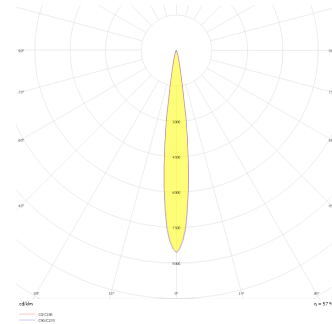

# Ozzo Trimless

OZZ 009 009 007T 8040 10 15 SD 40 00

Sıva Altı Downlight & Spot Armatür

<b>Armatür Grubu</b>	Downlight & Spot
<b>Montaj Tipi</b>	Sıva Altı
<b>Armatür Rengi</b>	RAL 9005 - RAL 9006 - RAL 9010
<b>Gövde</b>	Dkp Sac
<b>Optik</b>	15° 30° 40° Reflektör & Opal Difüzör
<b>Işık Kaynağı</b>	LED
<b>Elektriksel Koruma Sınıfı</b>	CLASS II
<b>IP</b>	44
<b>IK</b>	02
<b>Çalışma Sıcaklığı</b>	-20°C / +40°C
<b>Işık Akısı</b>	630
<b>Tüketim Gücü</b>	7
<b>Armatür Verimliliği</b>	90 lm/W
<b>Renkset Geri Verim (CRI)</b>	>80
<b>Işık Renk Sıcaklığı (CCT)</b>	2700K/3000K/4000K/6500K
<b>Renk Toleransı</b>	< 3 SDCM
<b>Driver Tipi</b>	On/Off
<b>Driver Markası</b>	Tridonic
<b>LED Markası</b>	Samsung
<b>Giriş Gerilimi / Frekans</b>	220-240 V AC 50/60 Hz
<b>Güç Faktörü</b>	>0.9
<b>Surge</b>	1kV
<b>THD (AKIM)</b>	>%20
<b>LED ömrü</b>	>70.000 saat
<b>Opsiyon</b>	On-Off / Dali / 1-10V / Acil Durum Kiti

Teknik Çizim

Fotometrik Eğri

Sipariş Kodu	Ürün Kodu	Güç (W)	Işık Akısı (LM)	CRI	CCT (K)	Optik	Ölçüler (mm)
13500013	OZZ 009 009 007T 8040 10 15 SD 40 00	7	630	>80	4000	15° Reflektör	93x93x98

www.atelaydinlatma.com