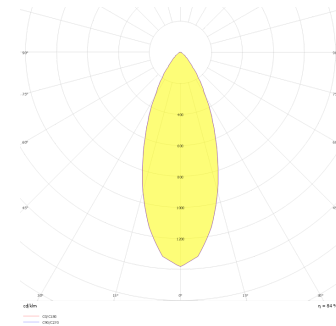

Oblong Mini II

OBL 016 007 026A 8040 10 40 SD 40 00

Sıva Altı Downlight & Spot Armatür

Armatür Grubu	Downlight & Spot
Montaj Tipi	Sıva Altı
Armatür Rengi	RAL 9005 - RAL 9006 - RAL 9010
Gövde	Dkp Sac
Optik	15° 30° 40° Reflektör & Opal Difüzör
Işık Kaynağı	LED
Elektriksel Koruma Sınıfı	CLASS II
IP	40
IK	02
Çalışma Sıcaklığı	-20°C / +40°C
Işık Akısı	2340
Tüketim Gücü	26
Armatür Verimliliği	90 lm/W
Renkssel Geri Verim (CRI)	>80
Işık Renk Sıcaklığı (CCT)	2700K/3000K/4000K/6500K
Renk Toleransı	< 3 SDCM
Driver Tipi	On/Off
Driver Markası	Tridonic
LED Markası	Samsung
Giriş Gerilimi / Frekans	220-240 V AC 50/60 Hz
Güç Faktörü	>0.9
Surge	1kV
THD (AKIM)	>%20
LED ömrü	>70.000 saat
Opsiyon	On-Off / Dali / 1-10V / Acil Durum Kiti

Teknik Çizim

Fotometrik Eğri

Sipariş Kodu	Ürün Kodu	Güç (W)	Işık Akısı (LM)	CRI	CCT (K)	Optik	Ölçüler (mm)
	OBL 016 007 026A 8040 10 40 SD 40 00	26	2340	>80	4000	40° Reflektör	85x154x78,5

www.atelaydinlatma.com