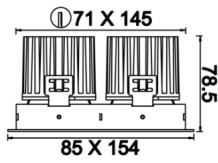

Oblong Mini II

OBL 016 007 026A 8040 10 40 SD 40 00

Sıva Altı Downlight & Spot Armatür

Armatür Grubu	Downlight & Spot
Montaj Tipi	Sıva Altı
Armatür Rengi	RAL 9005 - RAL 9006 - RAL 9010
Gövde	Dkp Sac
Optik	15° 30° 40° Reflektör & Opal Difüzör
Işık Kaynağı	LED
Elektriksel Koruma Sınıfı	CLASS II
IP	40
IK	02
Çalışma Sıcaklığı	-20°C / +40°C
Işık Akısı	2340
Tüketim Gücü	26
Armatür Verimliliği	90 lm/W
Renkssel Geri Verim (CRI)	>80
Işık Renk Sıcaklığı (CCT)	2700K/3000K/4000K/6500K
Renk Toleransı	< 3 SDCM
Driver Tipi	On/Off
Driver Markası	Tridonic
LED Markası	Samsung
Giriş Gerilimi / Frekans	220-240 V AC 50/60 Hz
Güç Faktörü	>0.9
Surge	1kV
THD (AKIM)	>%20
LED ömrü	>70.000 saat
Opsiyon	On-Off / Dali / 1-10V / Acil Durum Kiti

Teknik Çizim

Fotometrik Eğri

Sipariş Kodu	Ürün Kodu	Güç (W)	Işık Akısı (LM)	CRI	CCT (K)	Optik	Ölçüler (mm)
	OBL 016 007 026A 8040 10 40 SD 40 00	26	2340	>80	4000	40° Reflektör	85x154x78,5

www.atelaydinlatma.com