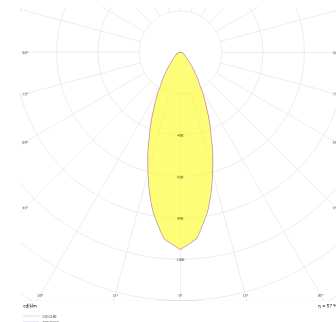

Oblong Mini II

OBL 016 007 026A 8040 10 30 SD 40 00

Sıva Altı Downlight & Spot Armatür

Armatür Grubu	Downlight & Spot
Montaj Tipi	Sıva Altı
Armatür Rengi	RAL 9005 - RAL 9006 - RAL 9010
Gövde	Dkp Sac
Optik	15° 30° 40° Reflektör & Opal Difüzör
Işık Kaynağı	LED
Elektriksel Koruma Sınıfı	CLASS II
IP	40
IK	02
Çalışma Sıcaklığı	-20°C / +40°C
Işık Akısı	2340
Tüketim Gücü	26
Armatür Verimliliği	90 lm/W
Renkssel Geri Verim (CRI)	>80
Işık Renk Sıcaklığı (CCT)	2700K/3000K/4000K/6500K
Renk Toleransı	< 3 SDCM
Driver Tipi	On/Off
Driver Markası	Tridonic
LED Markası	Samsung
Giriş Gerilimi / Frekans	220-240 V AC 50/60 Hz
Güç Faktörü	>0.9
Surge	1kV
THD (AKIM)	>%20
LED ömrü	>70.000 saat
Opsiyon	On-Off / Dali / 1-10V / Acil Durum Kiti

Teknik Çizim

Fotometrik Eğri

Sipariş Kodu	Ürün Kodu	Güç (W)	Işık Akısı (LM)	CRI	CCT (K)	Optik	Ölçüler (mm)
	OBL 016 007 026A 8040 10 30 SD 40 00	26	2340	>80	4000	30° Reflektör	85x154x78,5

www.atelaydinlatma.com