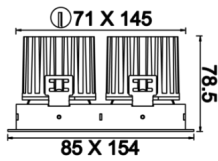

Oblong Mini II

OBL 016 007 026A 8040 10 30 SD 40 00

Sıva Altı Downlight & Spot Armatür

Armatür Grubu	Downlight & Spot
Montaj Tipi	Sıva Altı
Armatür Rengi	RAL 9005 - RAL 9006 - RAL 9010
Gövde	Dkp Sac
Optik	15° 30° 40° Reflektör & Opal Difüzör
Işık Kaynağı	LED
Elektriksel Koruma Sınıfı	CLASS II
IP	40
IK	02
Çalışma Sıcaklığı	-20°C / +40°C
Işık Akısı	2340
Tüketim Gücü	26
Armatür Verimliliği	90 lm/W
Renkssel Geri Verim (CRI)	>80
Işık Renk Sıcaklığı (CCT)	2700K/3000K/4000K/6500K
Renk Toleransı	< 3 SDCM
Driver Tipi	On/Off
Driver Markası	Tridonic
LED Markası	Samsung
Giriş Gerilimi / Frekans	220-240 V AC 50/60 Hz
Güç Faktörü	>0.9
Surge	1kV
THD (AKIM)	>%20
LED ömrü	>70.000 saat
Opsiyon	On-Off / Dali / 1-10V / Acil Durum Kiti

Teknik Çizim

Fotometrik Eğri

Sipariş Kodu	Ürün Kodu	Güç (W)	Işık Akısı (LM)	CRI	CCT (K)	Optik	Ölçüler (mm)
	OBL 016 007 026A 8040 10 30 SD 40 00	26	2340	>80	4000	30° Reflektör	85x154x78,5

www.atelaydinlatma.com