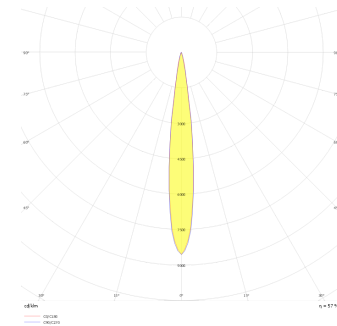

Oblong Mini II

OBL 016 007 026A 8040 10 15 SD 40 00

Sıva Altı Downlight & Spot Armatür

Armatür Grubu	Downlight & Spot
Montaj Tipi	Sıva Altı
Armatür Rengi	RAL 9005 - RAL 9006 - RAL 9010
Gövde	Dkp Sac
Optik	15° 30° 40° Reflektör & Opal Difüzör
Işık Kaynağı	LED
Elektriksel Koruma Sınıfı	CLASS II
IP	40
IK	02
Çalışma Sıcaklığı	-20°C / +40°C
Işık Akısı	2340
Tüketim Gücü	26
Armatür Verimliliği	90 lm/W
Renkssel Geri Verim (CRI)	>80
Işık Renk Sıcaklığı (CCT)	2700K/3000K/4000K/6500K
Renk Toleransı	< 3 SDCM
Driver Tipi	On/Off
Driver Markası	Tridonic
LED Markası	Samsung
Giriş Gerilimi / Frekans	220-240 V AC 50/60 Hz
Güç Faktörü	>0.9
Surge	1kV
THD (AKIM)	>%20
LED ömrü	>70.000 saat
Opsiyon	On-Off / Dali / 1-10V / Acil Durum Kiti

Teknik Çizim

Fotometrik Eğri

Sipariş Kodu	Ürün Kodu	Güç (W)	Işık Akısı (LM)	CRI	CCT (K)	Optik	Ölçüler (mm)
	OBL 016 007 026A 8040 10 15 SD 40 00	26	2340	>80	4000	15° Reflektör	85x154x78,5

www.atelaydinlatma.com