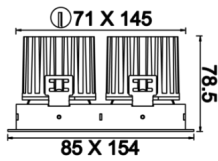

Oblong Mini II

OBL 016 007 026A 8040 10 15 SD 40 00

Sıva Altı Downlight & Spot Armatür

Armatür Grubu	Downlight & Spot
Montaj Tipi	Sıva Altı
Armatür Rengi	RAL 9005 - RAL 9006 - RAL 9010
Gövde	Dkp Sac
Optik	15° 30° 40° Reflektör & Opal Difüzör
Işık Kaynağı	LED
Elektriksel Koruma Sınıfı	CLASS II
IP	40
IK	02
Çalışma Sıcaklığı	-20°C / +40°C
Işık Akısı	2340
Tüketim Gücü	26
Armatür Verimliliği	90 lm/W
Renkssel Geri Verim (CRI)	>80
Işık Renk Sıcaklığı (CCT)	2700K/3000K/4000K/6500K
Renk Toleransı	< 3 SDCM
Driver Tipi	On/Off
Driver Markası	Tridonic
LED Markası	Samsung
Giriş Gerilimi / Frekans	220-240 V AC 50/60 Hz
Güç Faktörü	>0.9
Surge	1kV
THD (AKIM)	>%20
LED ömrü	>70.000 saat
Opsiyon	On-Off / Dali / 1-10V / Acil Durum Kiti

Teknik Çizim

Fotometrik Eğri

Sipariş Kodu	Ürün Kodu	Güç (W)	Işık Akısı (LM)	CRI	CCT (K)	Optik	Ölçüler (mm)
	OBL 016 007 026A 8040 10 15 SD 40 00	26	2340	>80	4000	15° Reflektör	85x154x78,5

www.atelaydinlatma.com