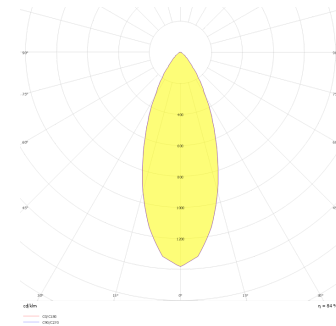

Oblong Mini II

OBL 016 007 018A 8040 10 40 SD 40 00

Sıva Altı Downlight & Spot Armatür

| | |
|----------------------------------|---|
| Armatür Grubu | Downlight & Spot |
| Montaj Tipi | Sıva Altı |
| Armatür Rengi | RAL 9005 - RAL 9006 - RAL 9010 |
| Gövde | Dkp Sac |
| Optik | 15° 30° 40° Reflektör & Opal Difüzör |
| Işık Kaynağı | LED |
| Elektriksel Koruma Sınıfı | CLASS II |
| IP | 40 |
| IK | 02 |
| Çalışma Sıcaklığı | -20°C / +40°C |
| Işık Akısı | 1620 |
| Tüketim Gücü | 18 |
| Armatür Verimliliği | 90 lm/W |
| Renkset Geri Verim (CRI) | >80 |
| Işık Renk Sıcaklığı (CCT) | 2700K/3000K/4000K/6500K |
| Renk Toleransı | < 3 SDCM |
| Driver Tipi | On/Off |
| Driver Markası | Tridonic |
| LED Markası | Samsung |
| Giriş Gerilimi / Frekans | 220-240 V AC 50/60 Hz |
| Güç Faktörü | >0.9 |
| Surge | 1kV |
| THD (AKIM) | >%20 |
| LED ömrü | >70.000 saat |
| Opsiyon | On-Off / Dali / 1-10V / Acil Durum Kiti |

Teknik Çizim

Fotometrik Eğri

| Sipariş Kodu | Ürün Kodu | Güç (W) | Işık Akısı (LM) | CRI | CCT (K) | Optik | Ölçüler (mm) |
|--------------|--------------------------------------|---------|-----------------|-----|---------|---------------|--------------|
| | OBL 016 007 018A 8040 10 40 SD 40 00 | 18 | 1620 | >80 | 4000 | 40° Reflektör | 85x154x78,5 |