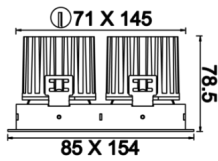

Oblong Mini II

OBL 016 007 018A 8040 10 40 SD 40 00

Sıva Altı Downlight & Spot Armatür

| | |
|----------------------------------|---|
| Armatür Grubu | Downlight & Spot |
| Montaj Tipi | Sıva Altı |
| Armatür Rengi | RAL 9005 - RAL 9006 - RAL 9010 |
| Gövde | Dkp Sac |
| Optik | 15° 30° 40° Reflektör & Opal Difüzör |
| Işık Kaynağı | LED |
| Elektriksel Koruma Sınıfı | CLASS II |
| IP | 40 |
| IK | 02 |
| Çalışma Sıcaklığı | -20°C / +40°C |
| Işık Akısı | 1620 |
| Tüketim Gücü | 18 |
| Armatür Verimliliği | 90 lm/W |
| Renkset Geri Verim (CRI) | >80 |
| Işık Renk Sıcaklığı (CCT) | 2700K/3000K/4000K/6500K |
| Renk Toleransı | < 3 SDCM |
| Driver Tipi | On/Off |
| Driver Markası | Tridonic |
| LED Markası | Samsung |
| Giriş Gerilimi / Frekans | 220-240 V AC 50/60 Hz |
| Güç Faktörü | >0.9 |
| Surge | 1kV |
| THD (AKIM) | >%20 |
| LED ömrü | >70.000 saat |
| Opsiyon | On-Off / Dali / 1-10V / Acil Durum Kiti |

Teknik Çizim

Fotometrik Eğri

| Sipariş Kodu | Ürün Kodu | Güç (W) | Işık Akısı (LM) | CRI | CCT (K) | Optik | Ölçüler (mm) |
|--------------|--------------------------------------|---------|-----------------|-----|---------|---------------|--------------|
| | OBL 016 007 018A 8040 10 40 SD 40 00 | 18 | 1620 | >80 | 4000 | 40° Reflektör | 85x154x78,5 |