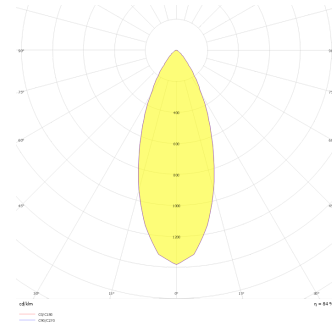

Oblong Mini II

OBL 016 007 018A 8040 10 40 SD 40 00

Sıva Altı Downlight & Spot Armatür

Armatür Grubu	Downlight & Spot
Montaj Tipi	Sıva Altı
Armatür Rengi	RAL 9005 - RAL 9006 - RAL 9010
Gövde	Dkp Sac
Optik	15° 30° 40° Reflektör & Opal Difüzör
Işık Kaynağı	LED
Elektriksel Koruma Sınıfı	CLASS II
IP	40
IK	02
Çalışma Sıcaklığı	-20°C / +40°C
Işık Akısı	1620
Tüketim Gücü	18
Armatür Verimliliği	90 lm/W
Renkssel Geri Verim (CRI)	>80
Işık Renk Sıcaklığı (CCT)	2700K/3000K/4000K/6500K
Renk Toleransı	< 3 SDCM
Driver Tipi	On/Off
Driver Markası	Tridonic
LED Markası	Samsung
Giriş Gerilimi / Frekans	220-240 V AC 50/60 Hz
Güç Faktörü	>0.9
Surge	1kV
THD (AKIM)	>%20
LED ömrü	>70.000 saat
Opsiyon	On-Off / Dali / 1-10V / Acil Durum Kiti

Teknik Çizim

Fotometrik Eğri

Sipariş Kodu	Ürün Kodu	Güç (W)	Işık Akısı (LM)	CRI	CCT (K)	Optik	Ölçüler (mm)
	OBL 016 007 018A 8040 10 40 SD 40 00	18	1620	>80	4000	40° Reflektör	85x154x78,5

www.atelaydinlatma.com