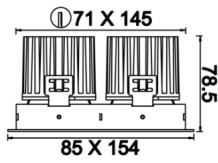

Oblong Mini II

OBL 016 007 018A 8040 10 40 SD 40 00

Sıva Altı Downlight & Spot Armatür

Armatür Grubu	Downlight & Spot
Montaj Tipi	Sıva Altı
Armatür Rengi	RAL 9005 - RAL 9006 - RAL 9010
Gövde	Dkp Sac
Optik	15° 30° 40° Reflektör & Opal Difüzör
Işık Kaynağı	LED
Elektriksel Koruma Sınıfı	CLASS II
IP	40
IK	02
Çalışma Sıcaklığı	-20°C / +40°C
Işık Akısı	1620
Tüketim Gücü	18
Armatür Verimliliği	90 lm/W
Renkssel Geri Verim (CRI)	>80
Işık Renk Sıcaklığı (CCT)	2700K/3000K/4000K/6500K
Renk Toleransı	< 3 SDCM
Driver Tipi	On/Off
Driver Markası	Tridonic
LED Markası	Samsung
Giriş Gerilimi / Frekans	220-240 V AC 50/60 Hz
Güç Faktörü	>0.9
Surge	1kV
THD (AKIM)	>%20
LED ömrü	>70.000 saat
Opsiyon	On-Off / Dali / 1-10V / Acil Durum Kiti

Teknik Çizim

Fotometrik Eğri

Sipariş Kodu	Ürün Kodu	Güç (W)	Işık Akısı (LM)	CRI	CCT (K)	Optik	Ölçüler (mm)
	OBL 016 007 018A 8040 10 40 SD 40 00	18	1620	>80	4000	40° Reflektör	85x154x78,5

www.atelaydinlatma.com