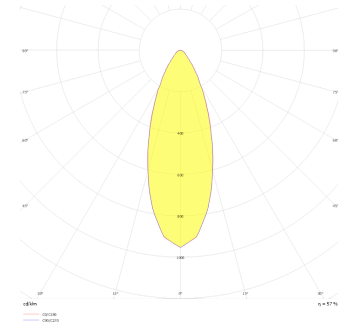

Oblong Mini II

OBL 016 007 018A 8040 10 30 SD 40 00

Sıva Altı Downlight & Spot Armatür

Armatür Grubu	Downlight & Spot
Montaj Tipi	Sıva Altı
Armatür Rengi	RAL 9005 - RAL 9006 - RAL 9010
Gövde	Dkp Sac
Optik	15° 30° 40° Reflektör & Opal Difüzör
Işık Kaynağı	LED
Elektriksel Koruma Sınıfı	CLASS II
IP	40
IK	02
Çalışma Sıcaklığı	-20°C / +40°C
Işık Akısı	1620
Tüketim Gücü	18
Armatür Verimliliği	90 lm/W
Renkset Geri Verim (CRI)	>80
Işık Renk Sıcaklığı (CCT)	2700K/3000K/4000K/6500K
Renk Toleransı	< 3 SDCM
Driver Tipi	On/Off
Driver Markası	Tridonic
LED Markası	Samsung
Giriş Gerilimi / Frekans	220-240 V AC 50/60 Hz
Güç Faktörü	>0.9
Surge	1kV
THD (AKIM)	>%20
LED ömrü	>70.000 saat
Opsiyon	On-Off / Dali / 1-10V / Acil Durum Kiti

Teknik Çizim

Fotometrik Eğri

Sipariş Kodu	Ürün Kodu	Güç (W)	Işık Akısı (LM)	CRI	CCT (K)	Optik	Ölçüler (mm)
	OBL 016 007 018A 8040 10 30 SD 40 00	18	1620	>80	4000	30° Reflektör	85x154x78,5

www.atelaydinlatma.com