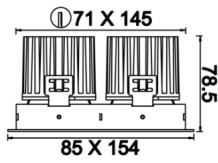

Oblong Mini II

OBL 016 007 018A 8040 10 30 SD 40 00

Sıva Altı Downlight & Spot Armatür

Armatür Grubu	Downlight & Spot
Montaj Tipi	Sıva Altı
Armatür Rengi	RAL 9005 - RAL 9006 - RAL 9010
Gövde	Dkp Sac
Optik	15° 30° 40° Reflektör & Opal Difüzör
Işık Kaynağı	LED
Elektriksel Koruma Sınıfı	CLASS II
IP	40
IK	02
Çalışma Sıcaklığı	-20°C / +40°C
Işık Akısı	1620
Tüketim Gücü	18
Armatür Verimliliği	90 lm/W
Renkset Geri Verim (CRI)	>80
Işık Renk Sıcaklığı (CCT)	2700K/3000K/4000K/6500K
Renk Toleransı	< 3 SDCM
Driver Tipi	On/Off
Driver Markası	Tridonic
LED Markası	Samsung
Giriş Gerilimi / Frekans	220-240 V AC 50/60 Hz
Güç Faktörü	>0.9
Surge	1kV
THD (AKIM)	>%20
LED ömrü	>70.000 saat
Opsiyon	On-Off / Dali / 1-10V / Acil Durum Kiti

Teknik Çizim

Fotometrik Eğri

Sipariş Kodu	Ürün Kodu	Güç (W)	Işık Akısı (LM)	CRI	CCT (K)	Optik	Ölçüler (mm)
	OBL 016 007 018A 8040 10 30 SD 40 00	18	1620	>80	4000	30° Reflektör	85x154x78,5

www.atelaydinlatma.com