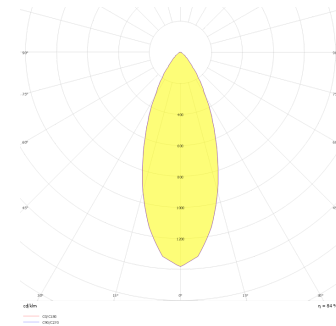

Oblong Mini II

OBL 016 007 014A 8040 10 40 SD 40 00

Sıva Altı Downlight & Spot Armatür

Armatür Grubu	Downlight & Spot
Montaj Tipi	Sıva Altı
Armatür Rengi	RAL 9005 - RAL 9006 - RAL 9010
Gövde	Dkp Sac
Optik	15° 30° 40° Reflektör & Opal Difüzör
Işık Kaynağı	LED
Elektriksel Koruma Sınıfı	CLASS II
IP	40
IK	02
Çalışma Sıcaklığı	-20°C / +40°C
Işık Akısı	1260
Tüketim Gücü	14
Armatür Verimliliği	90 lm/W
Renkset Geri Verim (CRI)	>80
Işık Renk Sıcaklığı (CCT)	2700K/3000K/4000K/6500K
Renk Toleransı	< 3 SDCM
Driver Tipi	On/Off
Driver Markası	Tridonic
LED Markası	Samsung
Giriş Gerilimi / Frekans	220-240 V AC 50/60 Hz
Güç Faktörü	>0.9
Surge	1kV
THD (AKIM)	>%20
LED ömrü	>70.000 saat
Opsiyon	On-Off / Dali / 1-10V / Acil Durum Kiti

Teknik Çizim

Fotometrik Eğri

Sipariş Kodu	Ürün Kodu	Güç (W)	Işık Akısı (LM)	CRI	CCT (K)	Optik	Ölçüler (mm)
	OBL 016 007 014A 8040 10 40 SD 40 00	14	1260	>80	4000	40° Reflektör	85x154x78,5

www.atelaydinlatma.com