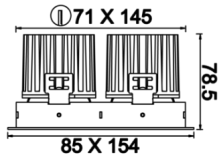

Oblong Mini II

OBL 016 007 014A 8040 10 40 SD 40 00

Sıva Altı Downlight & Spot Armatür

Armatür Grubu	Downlight & Spot
Montaj Tipi	Sıva Altı
Armatür Rengi	RAL 9005 - RAL 9006 - RAL 9010
Gövde	Dkp Sac
Optik	15° 30° 40° Reflektör & Opal Difüzör
Işık Kaynağı	LED
Elektriksel Koruma Sınıfı	CLASS II
IP	40
IK	02
Çalışma Sıcaklığı	-20°C / +40°C
Işık Akısı	1260
Tüketim Gücü	14
Armatür Verimliliği	90 lm/W
Renkssel Geri Verim (CRI)	>80
Işık Renk Sıcaklığı (CCT)	2700K/3000K/4000K/6500K
Renk Toleransı	< 3 SDCM
Driver Tipi	On/Off
Driver Markası	Tridonic
LED Markası	Samsung
Giriş Gerilimi / Frekans	220-240 V AC 50/60 Hz
Güç Faktörü	>0.9
Surge	1kV
THD (AKIM)	>%20
LED ömrü	>70.000 saat
Opsiyon	On-Off / Dali / 1-10V / Acil Durum Kiti

Teknik Çizim

Fotometrik Eğri

Sipariş Kodu	Ürün Kodu	Güç (W)	Işık Akısı (LM)	CRI	CCT (K)	Optik	Ölçüler (mm)
	OBL 016 007 014A 8040 10 40 SD 40 00	14	1260	>80	4000	40° Reflektör	85x154x78,5

www.atelaydinlatma.com