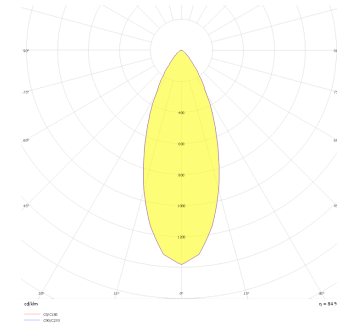

Oblong Mini II

OBL 016 007 014A 8040 10 40 SD 40 00

Sıva Altı Downlight & Spot Armatür

Armatür Grubu	Downlight & Spot
Montaj Tipi	Sıva Altı
Armatür Rengi	RAL 9005 - RAL 9006 - RAL 9010
Gövde	Dkp Sac
Optik	15° 30° 40° Reflektör & Opal Difüzör
Işık Kaynağı	LED
Elektriksel Koruma Sınıfı	CLASS II
IP	40
IK	02
Çalışma Sıcaklığı	-20°C / +40°C
Işık Akısı	1260
Tüketim Gücü	14
Armatür Verimliliği	90 lm/W
Renkssel Geri Verim (CRI)	>80
Işık Renk Sıcaklığı (CCT)	2700K/3000K/4000K/6500K
Renk Toleransı	< 3 SDCM
Driver Tipi	On/Off
Driver Markası	Tridonic
LED Markası	Samsung
Giriş Gerilimi / Frekans	220-240 V AC 50/60 Hz
Güç Faktörü	>0.9
Surge	1kV
THD (AKIM)	>%20
LED ömrü	>70.000 saat
Opsiyon	On-Off / Dali / 1-10V / Acil Durum Kiti

Teknik Çizim

Fotometrik Eğri

Sipariş Kodu	Ürün Kodu	Güç (W)	Işık Akısı (LM)	CRI	CCT (K)	Optik	Ölçüler (mm)
	OBL 016 007 014A 8040 10 40 SD 40 00	14	1260	>80	4000	40° Reflektör	85x154x78,5

www.atelaydinlatma.com