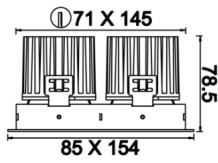

Oblong Mini II

OBL 016 007 014A 8040 10 40 SD 40 00

Sıva Altı Downlight & Spot Armatür

Armatür Grubu	Downlight & Spot
Montaj Tipi	Sıva Altı
Armatür Rengi	RAL 9005 - RAL 9006 - RAL 9010
Gövde	Dkp Sac
Optik	15° 30° 40° Reflektör & Opal Difüzör
Işık Kaynağı	LED
Elektriksel Koruma Sınıfı	CLASS II
IP	40
IK	02
Çalışma Sıcaklığı	-20°C / +40°C
Işık Akısı	1260
Tüketim Gücü	14
Armatür Verimliliği	90 lm/W
Renkset Geri Verim (CRI)	>80
Işık Renk Sıcaklığı (CCT)	2700K/3000K/4000K/6500K
Renk Toleransı	< 3 SDCM
Driver Tipi	On/Off
Driver Markası	Tridonic
LED Markası	Samsung
Giriş Gerilimi / Frekans	220-240 V AC 50/60 Hz
Güç Faktörü	>0.9
Surge	1kV
THD (AKIM)	>%20
LED ömrü	>70.000 saat
Opsiyon	On-Off / Dali / 1-10V / Acil Durum Kiti

Teknik Çizim

Fotometrik Eğri

Sipariş Kodu	Ürün Kodu	Güç (W)	Işık Akısı (LM)	CRI	CCT (K)	Optik	Ölçüler (mm)
	OBL 016 007 014A 8040 10 40 SD 40 00	14	1260	>80	4000	40° Reflektör	85x154x78,5

www.atelaydinlatma.com