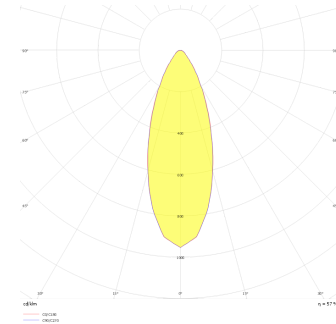

Oblong Mini II

OBL 016 007 014A 8040 10 30 SD 40 00

Sıva Altı Downlight & Spot Armatür

Armatür Grubu	Downlight & Spot
Montaj Tipi	Sıva Altı
Armatür Rengi	RAL 9005 - RAL 9006 - RAL 9010
Gövde	Dkp Sac
Optik	15° 30° 40° Reflektör & Opal Difüzör
Işık Kaynağı	LED
Elektriksel Koruma Sınıfı	CLASS II
IP	40
IK	02
Çalışma Sıcaklığı	-20°C / +40°C
Işık Akısı	1260
Tüketim Gücü	14
Armatür Verimliliği	90 lm/W
Renkssel Geri Verim (CRI)	>80
Işık Renk Sıcaklığı (CCT)	2700K/3000K/4000K/6500K
Renk Toleransı	< 3 SDCM
Driver Tipi	On/Off
Driver Markası	Tridonic
LED Markası	Samsung
Giriş Gerilimi / Frekans	220-240 V AC 50/60 Hz
Güç Faktörü	>0.9
Surge	1kV
THD (AKIM)	>%20
LED ömrü	>70.000 saat
Opsiyon	On-Off / Dali / 1-10V / Acil Durum Kiti

Teknik Çizim

Fotometrik Eğri

Sipariş Kodu	Ürün Kodu	Güç (W)	Işık Akısı (LM)	CRI	CCT (K)	Optik	Ölçüler (mm)
	OBL 016 007 014A 8040 10 30 SD 40 00	14	1260	>80	4000	30° Reflektör	85x154x78,5

www.atelaydinlatma.com