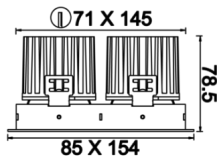

Oblong Mini II

OBL 016 007 014A 8040 10 30 SD 40 00

Sıva Altı Downlight & Spot Armatür

Armatür Grubu	Downlight & Spot
Montaj Tipi	Sıva Altı
Armatür Rengi	RAL 9005 - RAL 9006 - RAL 9010
Gövde	Dkp Sac
Optik	15° 30° 40° Reflektör & Opal Difüzör
Işık Kaynağı	LED
Elektriksel Koruma Sınıfı	CLASS II
IP	40
IK	02
Çalışma Sıcaklığı	-20°C / +40°C
Işık Akısı	1260
Tüketim Gücü	14
Armatür Verimliliği	90 lm/W
Renkssel Geri Verim (CRI)	>80
Işık Renk Sıcaklığı (CCT)	2700K/3000K/4000K/6500K
Renk Toleransı	< 3 SDCM
Driver Tipi	On/Off
Driver Markası	Tridonic
LED Markası	Samsung
Giriş Gerilimi / Frekans	220-240 V AC 50/60 Hz
Güç Faktörü	>0.9
Surge	1kV
THD (AKIM)	>%20
LED ömrü	>70.000 saat
Opsiyon	On-Off / Dali / 1-10V / Acil Durum Kiti

Teknik Çizim

Fotometrik Eğri

Sipariş Kodu	Ürün Kodu	Güç (W)	Işık Akısı (LM)	CRI	CCT (K)	Optik	Ölçüler (mm)
	OBL 016 007 014A 8040 10 30 SD 40 00	14	1260	>80	4000	30° Reflektör	85x154x78,5

www.atelaydinlatma.com