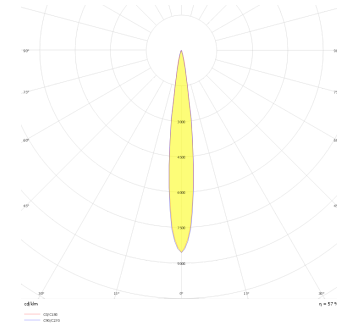

Oblong Mini II

OBL 016 007 014A 8040 10 15 SD 40 00

Sıva Altı Downlight & Spot Armatür

Armatür Grubu	Downlight & Spot
Montaj Tipi	Sıva Altı
Armatür Rengi	RAL 9005 - RAL 9006 - RAL 9010
Gövde	Dkp Sac
Optik	15° 30° 40° Reflektör & Opal Difüzör
Işık Kaynağı	LED
Elektriksel Koruma Sınıfı	CLASS II
IP	40
IK	02
Çalışma Sıcaklığı	-20°C / +40°C
Işık Akısı	1260
Tüketim Gücü	14
Armatür Verimliliği	90 lm/W
Renkssel Geri Verim (CRI)	>80
Işık Renk Sıcaklığı (CCT)	2700K/3000K/4000K/6500K
Renk Toleransı	< 3 SDCM
Driver Tipi	On/Off
Driver Markası	Tridonic
LED Markası	Samsung
Giriş Gerilimi / Frekans	220-240 V AC 50/60 Hz
Güç Faktörü	>0.9
Surge	1kV
THD (AKIM)	>%20
LED ömrü	>70.000 saat
Opsiyon	On-Off / Dali / 1-10V / Acil Durum Kiti

Teknik Çizim

Fotometrik Eğri

Sipariş Kodu	Ürün Kodu	Güç (W)	Işık Akısı (LM)	CRI	CCT (K)	Optik	Ölçüler (mm)
	OBL 016 007 014A 8040 10 15 SD 40 00	14	1260	>80	4000	15° Reflektör	85x154x78,5

www.atelaydinlatma.com