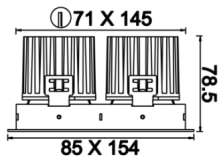

Oblong Mini II

OBL 016 007 014A 8040 10 15 SD 40 00

Sıva Altı Downlight & Spot Armatür

Armatür Grubu	Downlight & Spot
Montaj Tipi	Sıva Altı
Armatür Rengi	RAL 9005 - RAL 9006 - RAL 9010
Gövde	Dkp Sac
Optik	15° 30° 40° Reflektör & Opal Difüzör
Işık Kaynağı	LED
Elektriksel Koruma Sınıfı	CLASS II
IP	40
IK	02
Çalışma Sıcaklığı	-20°C / +40°C
Işık Akısı	1260
Tüketim Gücü	14
Armatür Verimliliği	90 lm/W
Renkssel Geri Verim (CRI)	>80
Işık Renk Sıcaklığı (CCT)	2700K/3000K/4000K/6500K
Renk Toleransı	< 3 SDCM
Driver Tipi	On/Off
Driver Markası	Tridonic
LED Markası	Samsung
Giriş Gerilimi / Frekans	220-240 V AC 50/60 Hz
Güç Faktörü	>0.9
Surge	1kV
THD (AKIM)	>%20
LED ömrü	>70.000 saat
Opsiyon	On-Off / Dali / 1-10V / Acil Durum Kiti

Teknik Çizim

Fotometrik Eğri

Sipariş Kodu	Ürün Kodu	Güç (W)	Işık Akısı (LM)	CRI	CCT (K)	Optik	Ölçüler (mm)
	OBL 016 007 014A 8040 10 15 SD 40 00	14	1260	>80	4000	15° Reflektör	85x154x78,5

www.atelaydinlatma.com