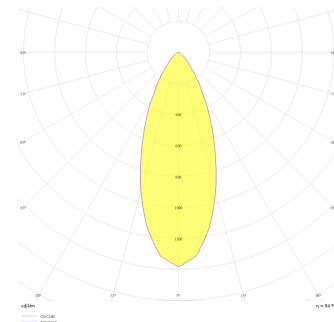

# Oblong Mini I

OBL 008 007 013A 8040 10 40 SD 40 00

Sıva Altı Downlight & Spot Armatür

<b>Armatür Grubu</b>	Downlight & Spot
<b>Montaj Tipi</b>	Sıva Altı
<b>Armatür Rengi</b>	RAL 9005 - RAL 9006 - RAL 9010
<b>Gövde</b>	Dkp Sac
<b>Optik</b>	15° 30° 40° Reflektör & Opal Difüzör
<b>Işık Kaynağı</b>	LED
<b>Elektriksel Koruma Sınıfı</b>	CLASS II
<b>IP</b>	40
<b>IK</b>	02
<b>Çalışma Sıcaklığı</b>	-20°C / +40°C
<b>Işık Akısı</b>	1170
<b>Tüketim Gücü</b>	13
<b>Armatür Verimliliği</b>	90 lm/W
<b>Renkset Geri Verim (CRI)</b>	>80
<b>Işık Renk Sıcaklığı (CCT)</b>	2700K/3000K/4000K/6500K
<b>Renk Toleransı</b>	< 3 SDCM
<b>Driver Tipi</b>	On/Off
<b>Driver Markası</b>	Tridonic
<b>LED Markası</b>	Samsung
<b>Giriş Gerilimi / Frekans</b>	220-240 V AC 50/60 Hz
<b>Güç Faktörü</b>	>0.9
<b>Surge</b>	1kV
<b>THD (AKIM)</b>	>%20
<b>LED ömrü</b>	>70.000 saat
<b>Opsiyon</b>	On-Off / Dali / 1-10V / Acil Durum Kiti

Teknik Çizim

Fotometrik Eğri

Sipariş Kodu	Ürün Kodu	Güç (W)	Işık Akısı (LM)	CRI	CCT (K)	Optik	Ölçüler (mm)
	OBL 008 007 013A 8040 10 40 SD 40 00	13	1170	>80	4000	40° Reflektör	85x85x78,5

[www.atelaydinlatma.com](http://www.atelaydinlatma.com)