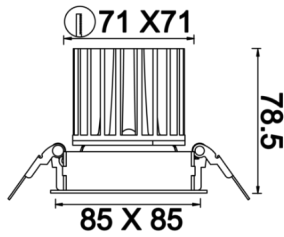

# Oblong Mini I

OBL 008 007 013A 8040 10 40 SD 40 00

Sıva Altı Downlight & Spot Armatür

<b>Armatür Grubu</b>	Downlight & Spot
<b>Montaj Tipi</b>	Sıva Altı
<b>Armatür Rengi</b>	RAL 9005 - RAL 9006 - RAL 9010
<b>Gövde</b>	Dkp Sac
<b>Optik</b>	15° 30° 40° Reflektör & Opal Difüzör
<b>Işık Kaynağı</b>	LED
<b>Elektriksel Koruma Sınıfı</b>	CLASS II
<b>IP</b>	40
<b>IK</b>	02
<b>Çalışma Sıcaklığı</b>	-20°C / +40°C
<b>Işık Akısı</b>	1170
<b>Tüketim Gücü</b>	13
<b>Armatür Verimliliği</b>	90 lm/W
<b>Renkset Geri Verim (CRI)</b>	>80
<b>Işık Renk Sıcaklığı (CCT)</b>	2700K/3000K/4000K/6500K
<b>Renk Toleransı</b>	< 3 SDCM
<b>Driver Tipi</b>	On/Off
<b>Driver Markası</b>	Tridonic
<b>LED Markası</b>	Samsung
<b>Giriş Gerilimi / Frekans</b>	220-240 V AC 50/60 Hz
<b>Güç Faktörü</b>	>0.9
<b>Surge</b>	1kV
<b>THD (AKIM)</b>	>%20
<b>LED ömrü</b>	>70.000 saat
<b>Opsiyon</b>	On-Off / Dali / 1-10V / Acil Durum Kiti

Teknik Çizim

Fotometrik Eğri

Sipariş Kodu	Ürün Kodu	Güç (W)	Işık Akısı (LM)	CRI	CCT (K)	Optik	Ölçüler (mm)
	OBL 008 007 013A 8040 10 40 SD 40 00	13	1170	>80	4000	40° Reflektör	85x85x78,5

[www.atelaydinlatma.com](http://www.atelaydinlatma.com)