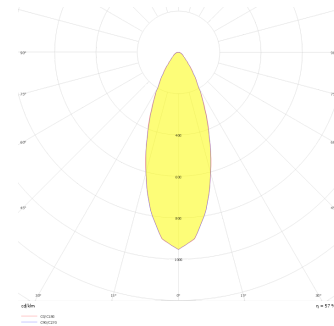

# Oblong Mini I

OBL 008 007 013A 8040 10 30 SD 40 00

Sıva Altı Downlight & Spot Armatür

<b>Armatür Grubu</b>	Downlight & Spot
<b>Montaj Tipi</b>	Sıva Altı
<b>Armatür Rengi</b>	RAL 9005 - RAL 9006 - RAL 9010
<b>Gövde</b>	Dkp Sac
<b>Optik</b>	15° 30° 40° Reflektör & Opal Difüzör
<b>Işık Kaynağı</b>	LED
<b>Elektriksel Koruma Sınıfı</b>	CLASS II
<b>IP</b>	40
<b>IK</b>	02
<b>Çalışma Sıcaklığı</b>	-20°C / +40°C
<b>Işık Akısı</b>	1170
<b>Tüketim Gücü</b>	13
<b>Armatür Verimliliği</b>	90 lm/W
<b>Renkssel Geri Verim (CRI)</b>	>80
<b>Işık Renk Sıcaklığı (CCT)</b>	2700K/3000K/4000K/6500K
<b>Renk Toleransı</b>	< 3 SDCM
<b>Driver Tipi</b>	On/Off
<b>Driver Markası</b>	Tridonic
<b>LED Markası</b>	Samsung
<b>Giriş Gerilimi / Frekans</b>	220-240 V AC 50/60 Hz
<b>Güç Faktörü</b>	>0.9
<b>Surge</b>	1kV
<b>THD (AKIM)</b>	>%20
<b>LED ömrü</b>	>70.000 saat
<b>Opsiyon</b>	On-Off / Dali / 1-10V / Acil Durum Kiti

Teknik Çizim

Fotometrik Eğri

Sipariş Kodu	Ürün Kodu	Güç (W)	Işık Akısı (LM)	CRI	CCT (K)	Optik	Ölçüler (mm)
	OBL 008 007 013A 8040 10 30 SD 40 00	13	1170	>80	4000	30° Reflektör	85x85x78,5

[www.atelaydinlatma.com](http://www.atelaydinlatma.com)