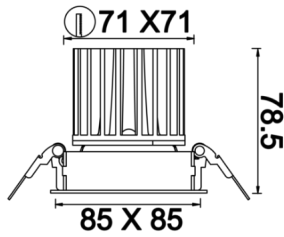

# Oblong Mini I

OBL 008 007 013A 8040 10 30 SD 40 00

Sıva Altı Downlight & Spot Armatür

<b>Armatür Grubu</b>	Downlight & Spot
<b>Montaj Tipi</b>	Sıva Altı
<b>Armatür Rengi</b>	RAL 9005 - RAL 9006 - RAL 9010
<b>Gövde</b>	Dkp Sac
<b>Optik</b>	15° 30° 40° Reflektör & Opal Difüzör
<b>Işık Kaynağı</b>	LED
<b>Elektriksel Koruma Sınıfı</b>	CLASS II
<b>IP</b>	40
<b>IK</b>	02
<b>Çalışma Sıcaklığı</b>	-20°C / +40°C
<b>Işık Akısı</b>	1170
<b>Tüketim Gücü</b>	13
<b>Armatür Verimliliği</b>	90 lm/W
<b>Renkssel Geri Verim (CRI)</b>	>80
<b>Işık Renk Sıcaklığı (CCT)</b>	2700K/3000K/4000K/6500K
<b>Renk Toleransı</b>	< 3 SDCM
<b>Driver Tipi</b>	On/Off
<b>Driver Markası</b>	Tridonic
<b>LED Markası</b>	Samsung
<b>Giriş Gerilimi / Frekans</b>	220-240 V AC 50/60 Hz
<b>Güç Faktörü</b>	>0.9
<b>Surge</b>	1kV
<b>THD (AKIM)</b>	>%20
<b>LED ömrü</b>	>70.000 saat
<b>Opsiyon</b>	On-Off / Dali / 1-10V / Acil Durum Kiti

Teknik Çizim

Fotometrik Eğri

Sipariş Kodu	Ürün Kodu	Güç (W)	Işık Akısı (LM)	CRI	CCT (K)	Optik	Ölçüler (mm)
	OBL 008 007 013A 8040 10 30 SD 40 00	13	1170	>80	4000	30° Reflektör	85x85x78,5

[www.atelaydinlatma.com](http://www.atelaydinlatma.com)