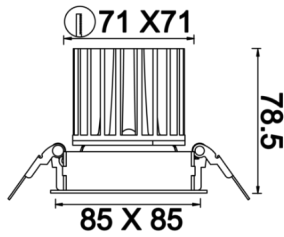

Teknik Çizim

Fotometrik Eğri

| Sipariş Kodu | Ürün Kodu                            | Güç (W) | Işık Akısı (LM) | CRI | CCT (K) | Optik         | Ölçüler (mm) |
|--------------|--------------------------------------|---------|-----------------|-----|---------|---------------|--------------|
|              | OBL 008 007 013A 8040 10 15 SD 40 00 | 13      | 1170            | >80 | 4000    | 15° Reflektör | 85x85x78,5   |