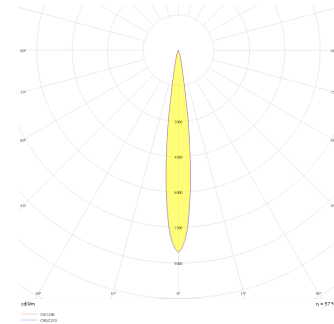

Teknik Çizim

Fotometrik Eğri

| Sipariş Kodu | Ürün Kodu                            | Güç (W) | Işık Akısı (LM) | CRI | CCT (K) | Optik         | Ölçüler (mm) |
|--------------|--------------------------------------|---------|-----------------|-----|---------|---------------|--------------|
|              | OBL 008 007 013A 8040 10 15 SD 40 00 | 13      | 1170            | >80 | 4000    | 15° Reflektör | 85x85x78,5   |