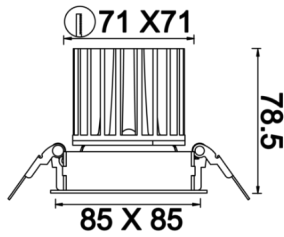

# Oblong Mini I

OBL 008 007 009A 8040 10 40 SD 40 00

Sıva Altı Downlight & Spot Armatür

<b>Armatür Grubu</b>	Downlight & Spot
<b>Montaj Tipi</b>	Sıva Altı
<b>Armatür Rengi</b>	RAL 9005 - RAL 9006 - RAL 9010
<b>Gövde</b>	Dkp Sac
<b>Optik</b>	15° 30° 40° Reflektör & Opal Difüzör
<b>Işık Kaynağı</b>	LED
<b>Elektriksel Koruma Sınıfı</b>	CLASS II
<b>IP</b>	40
<b>IK</b>	02
<b>Çalışma Sıcaklığı</b>	-20°C / +40°C
<b>Işık Akısı</b>	810
<b>Tüketim Gücü</b>	9
<b>Armatür Verimliliği</b>	90 lm/W
<b>Renkssel Geri Verim (CRI)</b>	>80
<b>Işık Renk Sıcaklığı (CCT)</b>	2700K/3000K/4000K/6500K
<b>Renk Toleransı</b>	< 3 SDCM
<b>Driver Tipi</b>	On/Off
<b>Driver Markası</b>	Tridonic
<b>LED Markası</b>	Samsung
<b>Giriş Gerilimi / Frekans</b>	220-240 V AC 50/60 Hz
<b>Güç Faktörü</b>	>0.9
<b>Surge</b>	1kV
<b>THD (AKIM)</b>	>%20
<b>LED ömrü</b>	>70.000 saat
<b>Opsiyon</b>	On-Off / Dali / 1-10V / Acil Durum Kiti

Teknik Çizim

Fotometrik Eğri

Sipariş Kodu	Ürün Kodu	Güç (W)	Işık Akısı (LM)	CRI	CCT (K)	Optik	Ölçüler (mm)
	OBL 008 007 009A 8040 10 40 SD 40 00	9	810	>80	4000	40° Reflektör	85x85x78,5

[www.atelaydinlatma.com](http://www.atelaydinlatma.com)