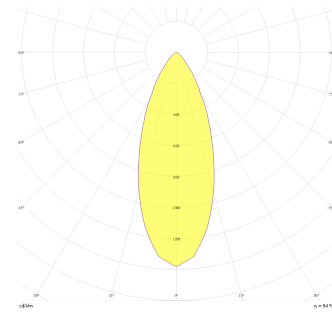

# Oblong Mini I

OBL 008 007 009A 8040 10 40 SD 40 00

Sıva Altı Downlight & Spot Armatür

<b>Armatür Grubu</b>	Downlight & Spot
<b>Montaj Tipi</b>	Sıva Altı
<b>Armatür Rengi</b>	RAL 9005 - RAL 9006 - RAL 9010
<b>Gövde</b>	Dkp Sac
<b>Optik</b>	15° 30° 40° Reflektör & Opal Difüzör
<b>Işık Kaynağı</b>	LED
<b>Elektriksel Koruma Sınıfı</b>	CLASS II
<b>IP</b>	40
<b>IK</b>	02
<b>Çalışma Sıcaklığı</b>	-20°C / +40°C
<b>Işık Akısı</b>	810
<b>Tüketim Gücü</b>	9
<b>Armatür Verimliliği</b>	90 lm/W
<b>Renkssel Geri Verim (CRI)</b>	>80
<b>Işık Renk Sıcaklığı (CCT)</b>	2700K/3000K/4000K/6500K
<b>Renk Toleransı</b>	< 3 SDCM
<b>Driver Tipi</b>	On/Off
<b>Driver Markası</b>	Tridonic
<b>LED Markası</b>	Samsung
<b>Giriş Gerilimi / Frekans</b>	220-240 V AC 50/60 Hz
<b>Güç Faktörü</b>	>0.9
<b>Surge</b>	1kV
<b>THD (AKIM)</b>	>%20
<b>LED ömrü</b>	>70.000 saat
<b>Opsiyon</b>	On-Off / Dali / 1-10V / Acil Durum Kiti

Teknik Çizim

Fotometrik Eğri

Sipariş Kodu	Ürün Kodu	Güç (W)	Işık Akısı (LM)	CRI	CCT (K)	Optik	Ölçüler (mm)
	OBL 008 007 009A 8040 10 40 SD 40 00	9	810	>80	4000	40° Reflektör	85x85x78,5

[www.atelaydinlatma.com](http://www.atelaydinlatma.com)