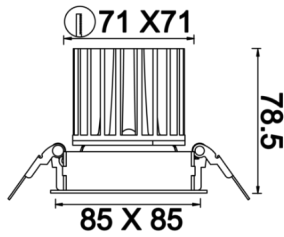

Oblong Mini I

OBL 008 007 009A 8040 10 30 SD 40 00

Sıva Altı Downlight & Spot Armatür

Armatür Grubu	Downlight & Spot
Montaj Tipi	Sıva Altı
Armatür Rengi	RAL 9005 - RAL 9006 - RAL 9010
Gövde	Dkp Sac
Optik	15° 30° 40° Reflektör & Opal Difüzör
Işık Kaynağı	LED
Elektriksel Koruma Sınıfı	CLASS II
IP	40
IK	02
Çalışma Sıcaklığı	-20°C / +40°C
Işık Akısı	810
Tüketim Gücü	9
Armatür Verimliliği	90 lm/W
Renkset Geri Verim (CRI)	>80
Işık Renk Sıcaklığı (CCT)	2700K/3000K/4000K/6500K
Renk Toleransı	< 3 SDCM
Driver Tipi	On/Off
Driver Markası	Tridonic
LED Markası	Samsung
Giriş Gerilimi / Frekans	220-240 V AC 50/60 Hz
Güç Faktörü	>0.9
Surge	1kV
THD (AKIM)	>%20
LED ömrü	>70.000 saat
Opsiyon	On-Off / Dali / 1-10V / Acil Durum Kiti

Teknik Çizim

Fotometrik Eğri

Sipariş Kodu	Ürün Kodu	Güç (W)	Işık Akısı (LM)	CRI	CCT (K)	Optik	Ölçüler (mm)
	OBL 008 007 009A 8040 10 30 SD 40 00	9	810	>80	4000	30° Reflektör	85x85x78,5

www.atelaydinlatma.com