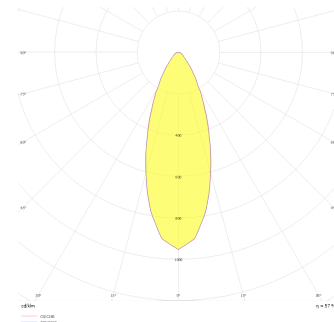

Oblong Mini I

OBL 008 007 009A 8040 10 30 SD 40 00

Sıva Altı Downlight & Spot Armatür

Armatür Grubu	Downlight & Spot
Montaj Tipi	Sıva Altı
Armatür Rengi	RAL 9005 - RAL 9006 - RAL 9010
Gövde	Dkp Sac
Optik	15° 30° 40° Reflektör & Opal Difüzör
Işık Kaynağı	LED
Elektriksel Koruma Sınıfı	CLASS II
IP	40
IK	02
Çalışma Sıcaklığı	-20°C / +40°C
Işık Akısı	810
Tüketim Gücü	9
Armatür Verimliliği	90 lm/W
Renkset Geri Verim (CRI)	>80
Işık Renk Sıcaklığı (CCT)	2700K/3000K/4000K/6500K
Renk Toleransı	< 3 SDCM
Driver Tipi	On/Off
Driver Markası	Tridonic
LED Markası	Samsung
Giriş Gerilimi / Frekans	220-240 V AC 50/60 Hz
Güç Faktörü	>0.9
Surge	1kV
THD (AKIM)	>%20
LED ömrü	>70.000 saat
Opsiyon	On-Off / Dali / 1-10V / Acil Durum Kiti

Teknik Çizim

Fotometrik Eğri

Sipariş Kodu	Ürün Kodu	Güç (W)	Işık Akısı (LM)	CRI	CCT (K)	Optik	Ölçüler (mm)
	OBL 008 007 009A 8040 10 30 SD 40 00	9	810	>80	4000	30° Reflektör	85x85x78,5

www.atelaydinlatma.com