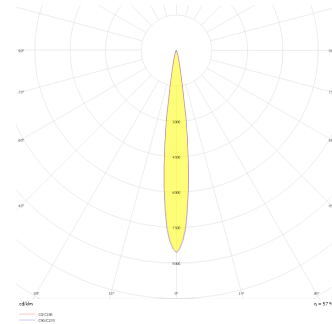

Oblong Mini I

OBL 008 007 009A 8040 10 15 SD 40 00

Sıva Altı Downlight & Spot Armatür

Armatür Grubu	Downlight & Spot
Montaj Tipi	Sıva Altı
Armatür Rengi	RAL 9005 - RAL 9006 - RAL 9010
Gövde	Dkp Sac
Optik	15° 30° 40° Reflektör & Opal Difüzör
Işık Kaynağı	LED
Elektriksel Koruma Sınıfı	CLASS II
IP	40
IK	02
Çalışma Sıcaklığı	-20°C / +40°C
Işık Akısı	810
Tüketim Gücü	9
Armatür Verimliliği	90 lm/W
Renkset Geri Verim (CRI)	>80
Işık Renk Sıcaklığı (CCT)	2700K/3000K/4000K/6500K
Renk Toleransı	< 3 SDCM
Driver Tipi	On/Off
Driver Markası	Tridonic
LED Markası	Samsung
Giriş Gerilimi / Frekans	220-240 V AC 50/60 Hz
Güç Faktörü	>0.9
Surge	1kV
THD (AKIM)	>%20
LED ömrü	>70.000 saat
Opsiyon	On-Off / Dali / 1-10V / Acil Durum Kiti

Teknik Çizim

Fotometrik Eğri

Sipariş Kodu	Ürün Kodu	Güç (W)	Işık Akısı (LM)	CRI	CCT (K)	Optik	Ölçüler (mm)
	OBL 008 007 009A 8040 10 15 SD 40 00	9	810	>80	4000	15° Reflektör	85x85x78,5

www.atelaydinlatma.com