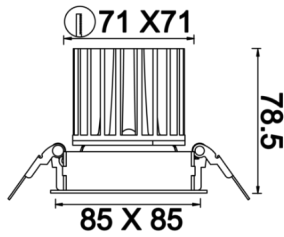

Oblong Mini I

OBL 008 007 009A 8040 10 15 SD 40 00

Sıva Altı Downlight & Spot Armatür

Armatür Grubu	Downlight & Spot
Montaj Tipi	Sıva Altı
Armatür Rengi	RAL 9005 - RAL 9006 - RAL 9010
Gövde	Dkp Sac
Optik	15° 30° 40° Reflektör & Opal Difüzör
Işık Kaynağı	LED
Elektriksel Koruma Sınıfı	CLASS II
IP	40
IK	02
Çalışma Sıcaklığı	-20°C / +40°C
Işık Akısı	810
Tüketim Gücü	9
Armatür Verimliliği	90 lm/W
Renkset Geri Verim (CRI)	>80
Işık Renk Sıcaklığı (CCT)	2700K/3000K/4000K/6500K
Renk Toleransı	< 3 SDCM
Driver Tipi	On/Off
Driver Markası	Tridonic
LED Markası	Samsung
Giriş Gerilimi / Frekans	220-240 V AC 50/60 Hz
Güç Faktörü	>0.9
Surge	1kV
THD (AKIM)	>%20
LED ömrü	>70.000 saat
Opsiyon	On-Off / Dali / 1-10V / Acil Durum Kiti

Teknik Çizim

Fotometrik Eğri

Sipariş Kodu	Ürün Kodu	Güç (W)	Işık Akısı (LM)	CRI	CCT (K)	Optik	Ölçüler (mm)
	OBL 008 007 009A 8040 10 15 SD 40 00	9	810	>80	4000	15° Reflektör	85x85x78,5

www.atelaydinlatma.com