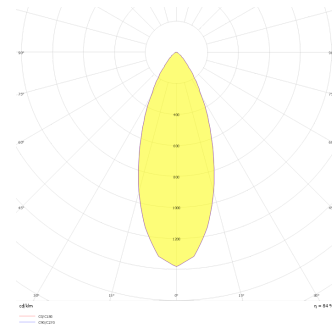

Oblong Mini I

OBL 008 007 007A 8040 10 40 SD 40 00

Sıva Altı Downlight & Spot Armatür

Armatür Grubu	Downlight & Spot
Montaj Tipi	Sıva Altı
Armatür Rengi	RAL 9005 - RAL 9006 - RAL 9010
Gövde	Dkp Sac
Optik	15° 30° 40° Reflektör & Opal Difüzör
Işık Kaynağı	LED
Elektriksel Koruma Sınıfı	CLASS II
IP	40
IK	02
Çalışma Sıcaklığı	-20°C / +40°C
Işık Akısı	630
Tüketim Gücü	7
Armatür Verimliliği	90 lm/W
Renkssel Geri Verim (CRI)	>80
Işık Renk Sıcaklığı (CCT)	2700K/3000K/4000K/6500K
Renk Toleransı	< 3 SDCM
Driver Tipi	On/Off
Driver Markası	Tridonic
LED Markası	Samsung
Giriş Gerilimi / Frekans	220-240 V AC 50/60 Hz
Güç Faktörü	>0.9
Surge	1kV
THD (AKIM)	>%20
LED ömrü	>70.000 saat
Opsiyon	On-Off / Dali / 1-10V / Acil Durum Kiti

Teknik Çizim

Fotometrik Eğri

Sipariş Kodu	Ürün Kodu	Güç (W)	Işık Akısı (LM)	CRI	CCT (K)	Optik	Ölçüler (mm)
	OBL 008 007 007A 8040 10 40 SD 40 00	7	630	>80	4000	40° Reflektör	85x85x78,5

www.atelaydinlatma.com