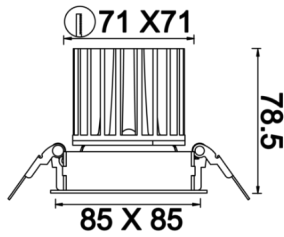

Oblong Mini I

OBL 008 007 007A 8040 10 40 SD 40 00

Sıva Altı Downlight & Spot Armatür

Armatür Grubu	Downlight & Spot
Montaj Tipi	Sıva Altı
Armatür Rengi	RAL 9005 - RAL 9006 - RAL 9010
Gövde	Dkp Sac
Optik	15° 30° 40° Reflektör & Opal Difüzör
Işık Kaynağı	LED
Elektriksel Koruma Sınıfı	CLASS II
IP	40
IK	02
Çalışma Sıcaklığı	-20°C / +40°C
Işık Akısı	630
Tüketim Gücü	7
Armatür Verimliliği	90 lm/W
Renkssel Geri Verim (CRI)	>80
Işık Renk Sıcaklığı (CCT)	2700K/3000K/4000K/6500K
Renk Toleransı	< 3 SDCM
Driver Tipi	On/Off
Driver Markası	Tridonic
LED Markası	Samsung
Giriş Gerilimi / Frekans	220-240 V AC 50/60 Hz
Güç Faktörü	>0.9
Surge	1kV
THD (AKIM)	>%20
LED ömrü	>70.000 saat
Opsiyon	On-Off / Dali / 1-10V / Acil Durum Kiti

Teknik Çizim

Fotometrik Eğri

Sipariş Kodu	Ürün Kodu	Güç (W)	Işık Akısı (LM)	CRI	CCT (K)	Optik	Ölçüler (mm)
	OBL 008 007 007A 8040 10 40 SD 40 00	7	630	>80	4000	40° Reflektör	85x85x78,5

www.atelaydinlatma.com