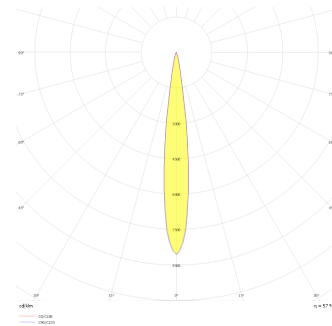

Oblong Mini I

OBL 008 007 007A 8040 10 15 SD 40 00

Sıva Altı Downlight & Spot Armatür

Armatür Grubu	Downlight & Spot
Montaj Tipi	Sıva Altı
Armatür Rengi	RAL 9005 - RAL 9006 - RAL 9010
Gövde	Dkp Sac
Optik	15° 30° 40° Reflektör & Opal Difüzör
Işık Kaynağı	LED
Elektriksel Koruma Sınıfı	CLASS II
IP	40
IK	02
Çalışma Sıcaklığı	-20°C / +40°C
Işık Akısı	630
Tüketim Gücü	7
Armatür Verimliliği	90 lm/W
Renkset Geri Verim (CRI)	>80
Işık Renk Sıcaklığı (CCT)	2700K/3000K/4000K/6500K
Renk Toleransı	< 3 SDCM
Driver Tipi	On/Off
Driver Markası	Tridonic
LED Markası	Samsung
Giriş Gerilimi / Frekans	220-240 V AC 50/60 Hz
Güç Faktörü	>0.9
Surge	1kV
THD (AKIM)	>%20
LED ömrü	>70.000 saat
Opsiyon	On-Off / Dali / 1-10V / Acil Durum Kiti

Teknik Çizim

Fotometrik Eğri

Sipariş Kodu	Ürün Kodu	Güç (W)	Işık Akısı (LM)	CRI	CCT (K)	Optik	Ölçüler (mm)
	OBL 008 007 007A 8040 10 15 SD 40 00	7	630	>80	4000	15° Reflektör	85x85x78,5

www.atelaydinlatma.com