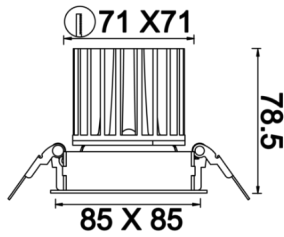

Oblong Mini I

OBL 008 007 007A 8040 10 15 SD 40 00

Sıva Altı Downlight & Spot Armatür

Armatür Grubu	Downlight & Spot
Montaj Tipi	Sıva Altı
Armatür Rengi	RAL 9005 - RAL 9006 - RAL 9010
Gövde	Dkp Sac
Optik	15° 30° 40° Reflektör & Opal Difüzör
Işık Kaynağı	LED
Elektriksel Koruma Sınıfı	CLASS II
IP	40
IK	02
Çalışma Sıcaklığı	-20°C / +40°C
Işık Akısı	630
Tüketim Gücü	7
Armatür Verimliliği	90 lm/W
Renkset Geri Verim (CRI)	>80
Işık Renk Sıcaklığı (CCT)	2700K/3000K/4000K/6500K
Renk Toleransı	< 3 SDCM
Driver Tipi	On/Off
Driver Markası	Tridonic
LED Markası	Samsung
Giriş Gerilimi / Frekans	220-240 V AC 50/60 Hz
Güç Faktörü	>0.9
Surge	1kV
THD (AKIM)	>%20
LED ömrü	>70.000 saat
Opsiyon	On-Off / Dali / 1-10V / Acil Durum Kiti

Teknik Çizim

Fotometrik Eğri

Sipariş Kodu	Ürün Kodu	Güç (W)	Işık Akısı (LM)	CRI	CCT (K)	Optik	Ölçüler (mm)
	OBL 008 007 007A 8040 10 15 SD 40 00	7	630	>80	4000	15° Reflektör	85x85x78,5

www.atelaydinlatma.com