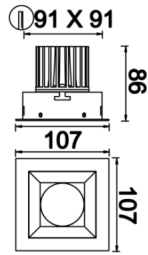

Oblong I

OBL 010 008 013A 8040 10 40 SD 40 00

Sıva Altı Downlight & Spot Armatür

Armatür Grubu	Downlight & Spot
Montaj Tipi	Sıva Altı
Armatür Rengi	RAL 9005 - RAL 9006 - RAL 9010
Gövde	Dkp Sac
Optik	15° 30° 40° Reflektör & Opal Difüzör
Işık Kaynağı	LED
Elektriksel Koruma Sınıfı	CLASS II
IP	40
IK	02
Çalışma Sıcaklığı	-20°C / +40°C
Işık Akısı	1170
Tüketim Gücü	13
Armatür Verimliliği	90 lm/W
Renkssel Geri Verim (CRI)	>80
Işık Renk Sıcaklığı (CCT)	2700K/3000K/4000K/6500K
Renk Toleransı	< 3 SDCM
Driver Tipi	On/Off
Driver Markası	Tridonic
LED Markası	Samsung
Giriş Gerilimi / Frekans	220-240 V AC 50/60 Hz
Güç Faktörü	>0.9
Surge	1kV
THD (AKIM)	>%20
LED ömrü	>70.000 saat
Opsiyon	On-Off / Dali / 1-10V / Acil Durum Kiti

Teknik Çizim

Fotometrik Eğri

Sipariş Kodu	Ürün Kodu	Güç (W)	Işık Akısı (LM)	CRI	CCT (K)	Optik	Ölçüler (mm)
13501629	OBL 010 008 013A 8040 10 40 SD 40 00	13	1170	>80	4000	40° Reflektör	107x107x86

www.atelaydinlatma.com