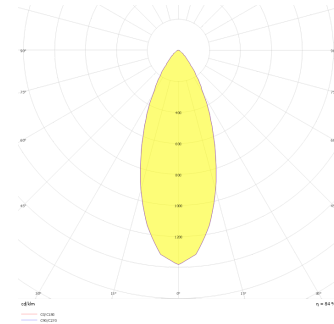

Oblong I

OBL 010 008 013A 8040 10 40 SD 40 00

Sıva Altı Downlight & Spot Armatür

Armatür Grubu	Downlight & Spot
Montaj Tipi	Sıva Altı
Armatür Rengi	RAL 9005 - RAL 9006 - RAL 9010
Gövde	Dkp Sac
Optik	15° 30° 40° Reflektör & Opal Difüzör
Işık Kaynağı	LED
Elektriksel Koruma Sınıfı	CLASS II
IP	40
IK	02
Çalışma Sıcaklığı	-20°C / +40°C
Işık Akısı	1170
Tüketim Gücü	13
Armatür Verimliliği	90 lm/W
Renkssel Geri Verim (CRI)	>80
Işık Renk Sıcaklığı (CCT)	2700K/3000K/4000K/6500K
Renk Toleransı	< 3 SDCM
Driver Tipi	On/Off
Driver Markası	Tridonic
LED Markası	Samsung
Giriş Gerilimi / Frekans	220-240 V AC 50/60 Hz
Güç Faktörü	>0.9
Surge	1kV
THD (AKIM)	>%20
LED ömrü	>70.000 saat
Opsiyon	On-Off / Dali / 1-10V / Acil Durum Kiti

Teknik Çizim

Fotometrik Eğri

Sipariş Kodu	Ürün Kodu	Güç (W)	Işık Akısı (LM)	CRI	CCT (K)	Optik	Ölçüler (mm)
13501629	OBL 010 008 013A 8040 10 40 SD 40 00	13	1170	>80	4000	40° Reflektör	107x107x86

www.atelaydinlatma.com