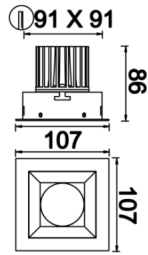

Oblong I

OBL 010 008 013A 8040 10 30 SD 40 00

Sıva Altı Downlight & Spot Armatür

Armatür Grubu	Downlight & Spot
Montaj Tipi	Sıva Altı
Armatür Rengi	RAL 9005 - RAL 9006 - RAL 9010
Gövde	Dkp Sac
Optik	15° 30° 40° Reflektör & Opal Difüzör
Işık Kaynağı	LED
Elektriksel Koruma Sınıfı	CLASS II
IP	40
IK	02
Çalışma Sıcaklığı	-20°C / +40°C
Işık Akısı	1170
Tüketim Gücü	13
Armatür Verimliliği	90 lm/W
Renkssel Geri Verim (CRI)	>80
Işık Renk Sıcaklığı (CCT)	2700K/3000K/4000K/6500K
Renk Toleransı	< 3 SDCM
Driver Tipi	On/Off
Driver Markası	Tridonic
LED Markası	Samsung
Giriş Gerilimi / Frekans	220-240 V AC 50/60 Hz
Güç Faktörü	>0.9
Surge	1kV
THD (AKIM)	>%20
LED ömrü	>70.000 saat
Opsiyon	On-Off / Dali / 1-10V / Acil Durum Kiti

Teknik Çizim

Fotometrik Eğri

Sipariş Kodu	Ürün Kodu	Güç (W)	Işık Akısı (LM)	CRI	CCT (K)	Optik	Ölçüler (mm)
13501611	OBL 010 008 013A 8040 10 30 SD 40 00	13	1170	>80	4000	30° Reflektör	107x107x86

www.atelaydinlatma.com