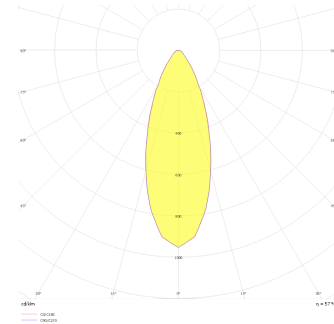

Oblong I

OBL 010 008 013A 8040 10 30 SD 40 00

Sıva Altı Downlight & Spot Armatür

Armatür Grubu	Downlight & Spot
Montaj Tipi	Sıva Altı
Armatür Rengi	RAL 9005 - RAL 9006 - RAL 9010
Gövde	Dkp Sac
Optik	15° 30° 40° Reflektör & Opal Difüzör
Işık Kaynağı	LED
Elektriksel Koruma Sınıfı	CLASS II
IP	40
IK	02
Çalışma Sıcaklığı	-20°C / +40°C
Işık Akısı	1170
Tüketim Gücü	13
Armatür Verimliliği	90 lm/W
Renkssel Geri Verim (CRI)	>80
Işık Renk Sıcaklığı (CCT)	2700K/3000K/4000K/6500K
Renk Toleransı	< 3 SDCM
Driver Tipi	On/Off
Driver Markası	Tridonic
LED Markası	Samsung
Giriş Gerilimi / Frekans	220-240 V AC 50/60 Hz
Güç Faktörü	>0.9
Surge	1kV
THD (AKIM)	>%20
LED ömrü	>70.000 saat
Opsiyon	On-Off / Dali / 1-10V / Acil Durum Kiti

Teknik Çizim

Fotometrik Eğri

Sipariş Kodu	Ürün Kodu	Güç (W)	Işık Akısı (LM)	CRI	CCT (K)	Optik	Ölçüler (mm)
13501611	OBL 010 008 013A 8040 10 30 SD 40 00	13	1170	>80	4000	30° Reflektör	107x107x86

www.atelaydinlatma.com