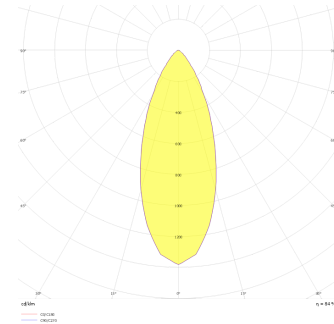

Oblong I

OBL 010 008 009A 8040 10 40 SD 40 00

Sıva Altı Downlight & Spot Armatür

Armatür Grubu	Downlight & Spot
Montaj Tipi	Sıva Altı
Armatür Rengi	RAL 9005 - RAL 9006 - RAL 9010
Gövde	Dkp Sac
Optik	15° 30° 40° Reflektör & Opal Difüzör
Işık Kaynağı	LED
Elektriksel Koruma Sınıfı	CLASS II
IP	40
IK	02
Çalışma Sıcaklığı	-20°C / +40°C
Işık Akısı	810
Tüketim Gücü	9
Armatür Verimliliği	90 lm/W
Renkssel Geri Verim (CRI)	>80
Işık Renk Sıcaklığı (CCT)	2700K/3000K/4000K/6500K
Renk Toleransı	< 3 SDCM
Driver Tipi	On/Off
Driver Markası	Tridonic
LED Markası	Samsung
Giriş Gerilimi / Frekans	220-240 V AC 50/60 Hz
Güç Faktörü	>0.9
Surge	1kV
THD (AKIM)	>%20
LED ömrü	>70.000 saat
Opsiyon	On-Off / Dali / 1-10V / Acil Durum Kiti

Teknik Çizim

Fotometrik Eğri

Sipariş Kodu	Ürün Kodu	Güç (W)	Işık Akısı (LM)	CRI	CCT (K)	Optik	Ölçüler (mm)
13501575	OBL 010 008 009A 8040 10 40 SD 40 00	9	810	>80	4000	40° Reflektör	107x107x86

www.atelaydinlatma.com