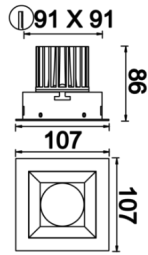

Oblong I

OBL 010 008 009A 8040 10 40 SD 40 00

Sıva Altı Downlight & Spot Armatür

Armatür Grubu	Downlight & Spot
Montaj Tipi	Sıva Altı
Armatür Rengi	RAL 9005 - RAL 9006 - RAL 9010
Gövde	Dkp Sac
Optik	15° 30° 40° Reflektör & Opal Difüzör
Işık Kaynağı	LED
Elektriksel Koruma Sınıfı	CLASS II
IP	40
IK	02
Çalışma Sıcaklığı	-20°C / +40°C
Işık Akısı	810
Tüketim Gücü	9
Armatür Verimliliği	90 lm/W
Renkssel Geri Verim (CRI)	>80
Işık Renk Sıcaklığı (CCT)	2700K/3000K/4000K/6500K
Renk Toleransı	< 3 SDCM
Driver Tipi	On/Off
Driver Markası	Tridonic
LED Markası	Samsung
Giriş Gerilimi / Frekans	220-240 V AC 50/60 Hz
Güç Faktörü	>0.9
Surge	1kV
THD (AKIM)	>%20
LED ömrü	>70.000 saat
Opsiyon	On-Off / Dali / 1-10V / Acil Durum Kiti

Teknik Çizim

Fotometrik Eğri

Sipariş Kodu	Ürün Kodu	Güç (W)	Işık Akısı (LM)	CRI	CCT (K)	Optik	Ölçüler (mm)
13501575	OBL 010 008 009A 8040 10 40 SD 40 00	9	810	>80	4000	40° Reflektör	107x107x86

www.atelaydinlatma.com