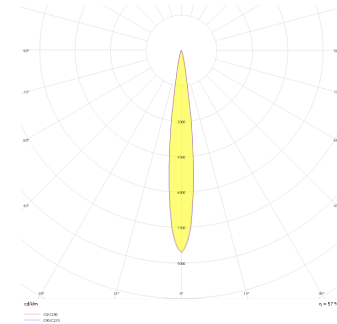

Oblong I

OBL 010 008 009A 8040 10 15 SD 40 00

Sıva Altı Downlight & Spot Armatür

Armatür Grubu	Downlight & Spot
Montaj Tipi	Sıva Altı
Armatür Rengi	RAL 9005 - RAL 9006 - RAL 9010
Gövde	Dkp Sac
Optik	15° 30° 40° Reflektör & Opal Difüzör
Işık Kaynağı	LED
Elektriksel Koruma Sınıfı	CLASS II
IP	40
IK	02
Çalışma Sıcaklığı	-20°C / +40°C
Işık Akısı	810
Tüketim Gücü	9
Armatür Verimliliği	90 lm/W
Renkssel Geri Verim (CRI)	>80
Işık Renk Sıcaklığı (CCT)	2700K/3000K/4000K/6500K
Renk Toleransı	< 3 SDCM
Driver Tipi	On/Off
Driver Markası	Tridonic
LED Markası	Samsung
Giriş Gerilimi / Frekans	220-240 V AC 50/60 Hz
Güç Faktörü	>0.9
Surge	1kV
THD (AKIM)	>%20
LED ömrü	>70.000 saat
Opsiyon	On-Off / Dali / 1-10V / Acil Durum Kiti

Teknik Çizim

Fotometrik Eğri

Sipariş Kodu	Ürün Kodu	Güç (W)	Işık Akısı (LM)	CRI	CCT (K)	Optik	Ölçüler (mm)
13501539	OBL 010 008 009A 8040 10 15 SD 40 00	9	810	>80	4000	15° Reflektör	107x107x86

www.atelaydinlatma.com