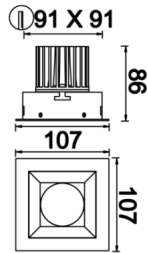

Oblong I

OBL 010 008 009A 8040 10 15 SD 40 00

Sıva Altı Downlight & Spot Armatür

Armatür Grubu	Downlight & Spot
Montaj Tipi	Sıva Altı
Armatür Rengi	RAL 9005 - RAL 9006 - RAL 9010
Gövde	Dkp Sac
Optik	15° 30° 40° Reflektör & Opal Difüzör
Işık Kaynağı	LED
Elektriksel Koruma Sınıfı	CLASS II
IP	40
IK	02
Çalışma Sıcaklığı	-20°C / +40°C
Işık Akısı	810
Tüketim Gücü	9
Armatür Verimliliği	90 lm/W
Renkssel Geri Verim (CRI)	>80
Işık Renk Sıcaklığı (CCT)	2700K/3000K/4000K/6500K
Renk Toleransı	< 3 SDCM
Driver Tipi	On/Off
Driver Markası	Tridonic
LED Markası	Samsung
Giriş Gerilimi / Frekans	220-240 V AC 50/60 Hz
Güç Faktörü	>0.9
Surge	1kV
THD (AKIM)	>%20
LED ömrü	>70.000 saat
Opsiyon	On-Off / Dali / 1-10V / Acil Durum Kiti

Teknik Çizim

Fotometrik Eğri

Sipariş Kodu	Ürün Kodu	Güç (W)	Işık Akısı (LM)	CRI	CCT (K)	Optik	Ölçüler (mm)
13501539	OBL 010 008 009A 8040 10 15 SD 40 00	9	810	>80	4000	15° Reflektör	107x107x86

www.atelaydinlatma.com