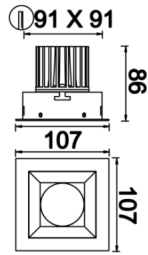

Oblong I

OBL 010 008 009A 8040 10 15 SD 40 00

Sıva Altı Downlight & Spot Armatür

Armatür Grubu	Downlight & Spot
Montaj Tipi	Sıva Altı
Armatür Rengi	RAL 9005 - RAL 9006 - RAL 9010
Gövde	Dkp Sac
Optik	15° 30° 40° Reflektör & Opal Difüzör
Işık Kaynağı	LED
Elektriksel Koruma Sınıfı	CLASS II
IP	40
IK	02
Çalışma Sıcaklığı	-20°C / +40°C
Işık Akısı	810
Tüketim Gücü	9
Armatür Verimliliği	90 lm/W
Renkssel Geri Verim (CRI)	>80
Işık Renk Sıcaklığı (CCT)	2700K/3000K/4000K/6500K
Renk Toleransı	< 3 SDCM
Driver Tipi	On/Off
Driver Markası	Tridonic
LED Markası	Samsung
Giriş Gerilimi / Frekans	220-240 V AC 50/60 Hz
Güç Faktörü	>0.9
Surge	1kV
THD (AKIM)	>%20
LED ömrü	>70.000 saat
Opsiyon	On-Off / Dali / 1-10V / Acil Durum Kiti

Teknik Çizim

Fotometrik Eğri

Sipariş Kodu	Ürün Kodu	Güç (W)	Işık Akısı (LM)	CRI	CCT (K)	Optik	Ölçüler (mm)
13501539	OBL 010 008 009A 8040 10 15 SD 40 00	9	810	>80	4000	15° Reflektör	107x107x86

www.atelaydinlatma.com