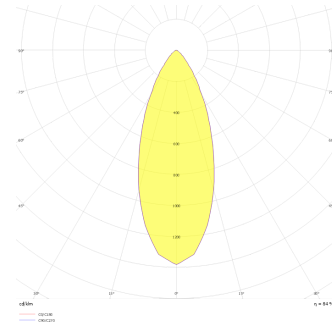

Oblong I

OBL 010 008 007A 8040 10 40 SD 40 00

Sıva Altı Downlight & Spot Armatür

Armatür Grubu	Downlight & Spot
Montaj Tipi	Sıva Altı
Armatür Rengi	RAL 9005 - RAL 9006 - RAL 9010
Gövde	Dkp Sac
Optik	15° 30° 40° Reflektör & Opal Difüzör
Işık Kaynağı	LED
Elektriksel Koruma Sınıfı	CLASS II
IP	40
IK	02
Çalışma Sıcaklığı	-20°C / +40°C
Işık Akısı	630
Tüketim Gücü	7
Armatür Verimliliği	90 lm/W
Renkssel Geri Verim (CRI)	>80
Işık Renk Sıcaklığı (CCT)	2700K/3000K/4000K/6500K
Renk Toleransı	< 3 SDCM
Driver Tipi	On/Off
Driver Markası	Tridonic
LED Markası	Samsung
Giriş Gerilimi / Frekans	220-240 V AC 50/60 Hz
Güç Faktörü	>0.9
Surge	1kV
THD (AKIM)	>%20
LED ömrü	>70.000 saat
Opsiyon	On-Off / Dali / 1-10V / Acil Durum Kiti

Teknik Çizim

Fotometrik Eğri

Sipariş Kodu	Ürün Kodu	Güç (W)	Işık Akısı (LM)	CRI	CCT (K)	Optik	Ölçüler (mm)
13501521	OBL 010 008 007A 8040 10 40 SD 40 00	7	630	>80	4000	40° Reflektör	107x107x86

www.atelaydinlatma.com