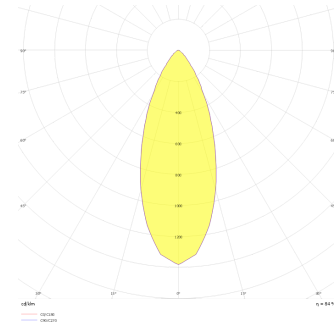

Oblong I

OBL 010 008 007A 8040 10 40 SD 40 00

Sıva Altı Downlight & Spot Armatür

Armatür Grubu	Downlight & Spot
Montaj Tipi	Sıva Altı
Armatür Rengi	RAL 9005 - RAL 9006 - RAL 9010
Gövde	Dkp Sac
Optik	15° 30° 40° Reflektör & Opal Difüzör
Işık Kaynağı	LED
Elektriksel Koruma Sınıfı	CLASS II
IP	40
IK	02
Çalışma Sıcaklığı	-20°C / +40°C
Işık Akısı	630
Tüketim Gücü	7
Armatür Verimliliği	90 lm/W
Renkssel Geri Verim (CRI)	>80
Işık Renk Sıcaklığı (CCT)	2700K/3000K/4000K/6500K
Renk Toleransı	< 3 SDCM
Driver Tipi	On/Off
Driver Markası	Tridonic
LED Markası	Samsung
Giriş Gerilimi / Frekans	220-240 V AC 50/60 Hz
Güç Faktörü	>0.9
Surge	1kV
THD (AKIM)	>%20
LED ömrü	>70.000 saat
Opsiyon	On-Off / Dali / 1-10V / Acil Durum Kiti

Teknik Çizim

Fotometrik Eğri

Sipariş Kodu	Ürün Kodu	Güç (W)	Işık Akısı (LM)	CRI	CCT (K)	Optik	Ölçüler (mm)
13501521	OBL 010 008 007A 8040 10 40 SD 40 00	7	630	>80	4000	40° Reflektör	107x107x86

www.atelaydinlatma.com