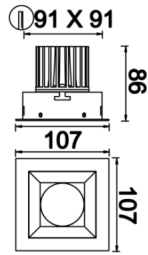

Oblong I

OBL 010 008 007A 8040 10 40 SD 40 00

Sıva Altı Downlight & Spot Armatür

Armatür Grubu	Downlight & Spot
Montaj Tipi	Sıva Altı
Armatür Rengi	RAL 9005 - RAL 9006 - RAL 9010
Gövde	Dkp Sac
Optik	15° 30° 40° Reflektör & Opal Difüzör
Işık Kaynağı	LED
Elektriksel Koruma Sınıfı	CLASS II
IP	40
IK	02
Çalışma Sıcaklığı	-20°C / +40°C
Işık Akısı	630
Tüketim Gücü	7
Armatür Verimliliği	90 lm/W
Renkssel Geri Verim (CRI)	>80
Işık Renk Sıcaklığı (CCT)	2700K/3000K/4000K/6500K
Renk Toleransı	< 3 SDCM
Driver Tipi	On/Off
Driver Markası	Tridonic
LED Markası	Samsung
Giriş Gerilimi / Frekans	220-240 V AC 50/60 Hz
Güç Faktörü	>0.9
Surge	1kV
THD (AKIM)	>%20
LED ömrü	>70.000 saat
Opsiyon	On-Off / Dali / 1-10V / Acil Durum Kiti

Teknik Çizim

Fotometrik Eğri

Sipariş Kodu	Ürün Kodu	Güç (W)	Işık Akısı (LM)	CRI	CCT (K)	Optik	Ölçüler (mm)
13501521	OBL 010 008 007A 8040 10 40 SD 40 00	7	630	>80	4000	40° Reflektör	107x107x86

www.atelaydinlatma.com