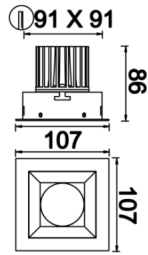

Oblong I

OBL 010 008 007A 8040 10 30 SD 40 00

Sıva Altı Downlight & Spot Armatür

Armatür Grubu	Downlight & Spot
Montaj Tipi	Sıva Altı
Armatür Rengi	RAL 9005 - RAL 9006 - RAL 9010
Gövde	Dkp Sac
Optik	15° 30° 40° Reflektör & Opal Difüzör
Işık Kaynağı	LED
Elektriksel Koruma Sınıfı	CLASS II
IP	40
IK	02
Çalışma Sıcaklığı	-20°C / +40°C
Işık Akısı	630
Tüketim Gücü	7
Armatür Verimliliği	90 lm/W
Renkssel Geri Verim (CRI)	>80
Işık Renk Sıcaklığı (CCT)	2700K/3000K/4000K/6500K
Renk Toleransı	< 3 SDCM
Driver Tipi	On/Off
Driver Markası	Tridonic
LED Markası	Samsung
Giriş Gerilimi / Frekans	220-240 V AC 50/60 Hz
Güç Faktörü	>0.9
Surge	1kV
THD (AKIM)	>%20
LED ömrü	>70.000 saat
Opsiyon	On-Off / Dali / 1-10V / Acil Durum Kiti

Teknik Çizim

Fotometrik Eğri

Sipariş Kodu	Ürün Kodu	Güç (W)	Işık Akısı (LM)	CRI	CCT (K)	Optik	Ölçüler (mm)
13501503	OBL 010 008 007A 8040 10 30 SD 40 00	7	630	>80	4000	30° Reflektör	107x107x86

www.atelaydinlatma.com