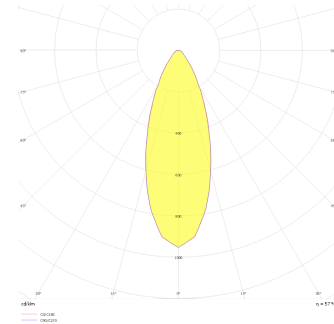

Oblong I

OBL 010 008 007A 8040 10 30 SD 40 00

Sıva Altı Downlight & Spot Armatür

Armatür Grubu	Downlight & Spot
Montaj Tipi	Sıva Altı
Armatür Rengi	RAL 9005 - RAL 9006 - RAL 9010
Gövde	Dkp Sac
Optik	15° 30° 40° Reflektör & Opal Difüzör
Işık Kaynağı	LED
Elektriksel Koruma Sınıfı	CLASS II
IP	40
IK	02
Çalışma Sıcaklığı	-20°C / +40°C
Işık Akısı	630
Tüketim Gücü	7
Armatür Verimliliği	90 lm/W
Renkssel Geri Verim (CRI)	>80
Işık Renk Sıcaklığı (CCT)	2700K/3000K/4000K/6500K
Renk Toleransı	< 3 SDCM
Driver Tipi	On/Off
Driver Markası	Tridonic
LED Markası	Samsung
Giriş Gerilimi / Frekans	220-240 V AC 50/60 Hz
Güç Faktörü	>0.9
Surge	1kV
THD (AKIM)	>%20
LED ömrü	>70.000 saat
Opsiyon	On-Off / Dali / 1-10V / Acil Durum Kiti

Teknik Çizim

Fotometrik Eğri

Sipariş Kodu	Ürün Kodu	Güç (W)	Işık Akısı (LM)	CRI	CCT (K)	Optik	Ölçüler (mm)
13501503	OBL 010 008 007A 8040 10 30 SD 40 00	7	630	>80	4000	30° Reflektör	107x107x86

www.atelaydinlatma.com