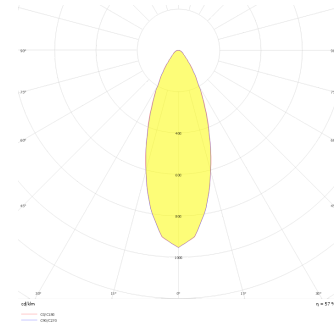

Oblong I

OBL 010 008 007A 8040 10 30 SD 40 00

Sıva Altı Downlight & Spot Armatür

Armatür Grubu	Downlight & Spot
Montaj Tipi	Sıva Altı
Armatür Rengi	RAL 9005 - RAL 9006 - RAL 9010
Gövde	Dkp Sac
Optik	15° 30° 40° Reflektör & Opal Difüzör
Işık Kaynağı	LED
Elektriksel Koruma Sınıfı	CLASS II
IP	40
IK	02
Çalışma Sıcaklığı	-20°C / +40°C
Işık Akısı	630
Tüketim Gücü	7
Armatür Verimliliği	90 lm/W
Renkset Geri Verim (CRI)	>80
Işık Renk Sıcaklığı (CCT)	2700K/3000K/4000K/6500K
Renk Toleransı	< 3 SDCM
Driver Tipi	On/Off
Driver Markası	Tridonic
LED Markası	Samsung
Giriş Gerilimi / Frekans	220-240 V AC 50/60 Hz
Güç Faktörü	>0.9
Surge	1kV
THD (AKIM)	>%20
LED ömrü	>70.000 saat
Opsiyon	On-Off / Dali / 1-10V / Acil Durum Kiti

Teknik Çizim

Fotometrik Eğri

Sipariş Kodu	Ürün Kodu	Güç (W)	Işık Akısı (LM)	CRI	CCT (K)	Optik	Ölçüler (mm)
13501503	OBL 010 008 007A 8040 10 30 SD 40 00	7	630	>80	4000	30° Reflektör	107x107x86

www.atelaydinlatma.com