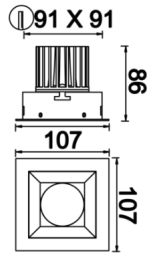

Oblong I

OBL 010 008 007A 8040 10 30 SD 40 00

Sıva Altı Downlight & Spot Armatür

Armatür Grubu	Downlight & Spot
Montaj Tipi	Sıva Altı
Armatür Rengi	RAL 9005 - RAL 9006 - RAL 9010
Gövde	Dkp Sac
Optik	15° 30° 40° Reflektör & Opal Difüzör
Işık Kaynağı	LED
Elektriksel Koruma Sınıfı	CLASS II
IP	40
IK	02
Çalışma Sıcaklığı	-20°C / +40°C
Işık Akısı	630
Tüketim Gücü	7
Armatür Verimliliği	90 lm/W
Renkset Geri Verim (CRI)	>80
Işık Renk Sıcaklığı (CCT)	2700K/3000K/4000K/6500K
Renk Toleransı	< 3 SDCM
Driver Tipi	On/Off
Driver Markası	Tridonic
LED Markası	Samsung
Giriş Gerilimi / Frekans	220-240 V AC 50/60 Hz
Güç Faktörü	>0.9
Surge	1kV
THD (AKIM)	>%20
LED ömrü	>70.000 saat
Opsiyon	On-Off / Dali / 1-10V / Acil Durum Kiti

Teknik Çizim

Fotometrik Eğri

Sipariş Kodu	Ürün Kodu	Güç (W)	Işık Akısı (LM)	CRI	CCT (K)	Optik	Ölçüler (mm)
13501503	OBL 010 008 007A 8040 10 30 SD 40 00	7	630	>80	4000	30° Reflektör	107x107x86

www.atelaydinlatma.com