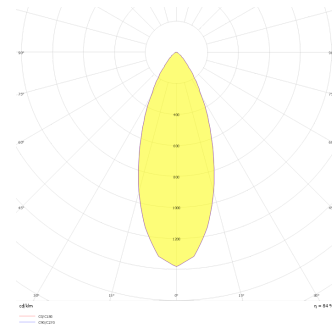

Motus M

MTS 010 008 013A 8040 10 40 SD 20 00

Sıva Altı Downlight & Spot Armatür

Armatür Grubu	Downlight & Spot
Montaj Tipi	Sıva Altı
Armatür Rengi	RAL 9005 - RAL 9016 - RAL 9006
Gövde	Alüminyum Enjeksiyon
Optik	15° 30° 40° Reflektör & Opal Difüzör
Işık Kaynağı	LED
Elektriksel Koruma Sınıfı	CLASS II
IP	20
IK	02
Çalışma Sıcaklığı	-20°C / +40°C
Işık Akısı	1170
Tüketim Gücü	13
Armatür Verimliliği	90 lm/W
Renkset Geri Verim (CRI)	>80
Işık Renk Sıcaklığı (CCT)	2700K/3000K/4000K/6500K
Renk Toleransı	< 3 SDCM
Driver Tipi	On/Off
Driver Markası	Tridonic
LED Markası	Samsung
Giriş Gerilimi / Frekans	220-240 V AC 50/60 Hz
Güç Faktörü	>0.9
Surge	1kV
THD (AKIM)	>%20
LED ömrü	>70.000 saat
Opsiyon	On-Off / Dali / 1-10V / Acil Durum Kiti

Teknik Çizim

Fotometrik Eğri

Sipariş Kodu	Ürün Kodu	Güç (W)	Işık Akısı (LM)	CRI	CCT (K)	Optik	Ölçüler (mm)
13502763	MTS 010 008 013A 8040 10 40 SD 20 00	13	1170	>80	4000	40° Reflektör	100x100x85

www.atelaydinlatma.com