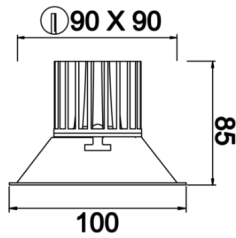

Motus M

MTS 010 008 013A 8040 10 40 SD 20 00

Sıva Altı Downlight & Spot Armatür

Armatür Grubu	Downlight & Spot
Montaj Tipi	Sıva Altı
Armatür Rengi	RAL 9005 - RAL 9016 - RAL 9006
Gövde	Alüminyum Enjeksiyon
Optik	15° 30° 40° Reflektör & Opal Difüzör
Işık Kaynağı	LED
Elektriksel Koruma Sınıfı	CLASS II
IP	20
IK	02
Çalışma Sıcaklığı	-20°C / +40°C
Işık Akısı	1170
Tüketim Gücü	13
Armatür Verimliliği	90 lm/W
Renkset Geri Verim (CRI)	>80
Işık Renk Sıcaklığı (CCT)	2700K/3000K/4000K/6500K
Renk Toleransı	< 3 SDCM
Driver Tipi	On/Off
Driver Markası	Tridonic
LED Markası	Samsung
Giriş Gerilimi / Frekans	220-240 V AC 50/60 Hz
Güç Faktörü	>0.9
Surge	1kV
THD (AKIM)	>%20
LED ömrü	>70.000 saat
Opsiyon	On-Off / Dali / 1-10V / Acil Durum Kiti

Teknik Çizim

Fotometrik Eğri

Sipariş Kodu	Ürün Kodu	Güç (W)	Işık Akısı (LM)	CRI	CCT (K)	Optik	Ölçüler (mm)
13502763	MTS 010 008 013A 8040 10 40 SD 20 00	13	1170	>80	4000	40° Reflektör	100x100x85

www.atelaydinlatma.com