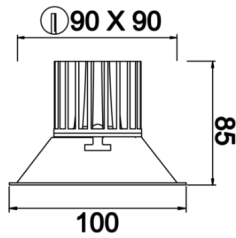

Motus M

MTS 010 008 009A 8040 10 40 SD 20 00

Sıva Altı Downlight & Spot Armatür

Armatür Grubu	Downlight & Spot
Montaj Tipi	Sıva Altı
Armatür Rengi	RAL 9005 - RAL 9016 - RAL 9006
Gövde	Alüminyum Enjeksiyon
Optik	15° 30° 40° Reflektör & Opal Difüzör
Işık Kaynağı	LED
Elektriksel Koruma Sınıfı	CLASS II
IP	20
IK	02
Çalışma Sıcaklığı	-20°C / +40°C
Işık Akısı	810
Tüketim Gücü	9
Armatür Verimliliği	90 lm/W
Renksel Geri Verim (CRI)	>80
Işık Renk Sıcaklığı (CCT)	2700K/3000K/4000K/6500K
Renk Toleransı	< 3 SDCM
Driver Tipi	On/Off
Driver Markası	Tridonic
LED Markası	Samsung
Giriş Gerilimi / Frekans	220-240 V AC 50/60 Hz
Güç Faktörü	>0.9
Surge	1kV
THD (AKIM)	>%20
LED ömrü	>70.000 saat
Opsiyon	On-Off / Dali / 1-10V / Acil Durum Kiti

Teknik Çizim

Fotometrik Eğri

Sipariş Kodu	Ürün Kodu	Güç (W)	Işık Akısı (LM)	CRI	CCT (K)	Optik	Ölçüler (mm)
13502709	MTS 010 008 009A 8040 10 40 SD 20 00	9	810	>80	4000	40° Reflektör	100x100x85

www.atelaydinlatma.com