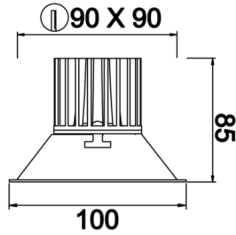

Motus M

MTS 010 008 009A 8040 10 40 SD 20 00

Sıva Altı Downlight & Spot Armatür

Armatür Grubu	Downlight & Spot
Montaj Tipi	Sıva Altı
Armatür Rengi	RAL 9005 - RAL 9016 - RAL 9006
Gövde	Alüminyum Enjeksiyon
Optik	15° 30° 40° Reflektör & Opal Difüzör
Işık Kaynağı	LED
Elektriksel Koruma Sınıfı	CLASS II
IP	20
IK	02
Çalışma Sıcaklığı	-20°C / +40°C
Işık Akısı	810
Tüketim Gücü	9
Armatür Verimliliği	90 lm/W
Renksel Geri Verim (CRI)	>80
Işık Renk Sıcaklığı (CCT)	2700K/3000K/4000K/6500K
Renk Toleransı	< 3 SDCM
Driver Tipi	On/Off
Driver Markası	Tridonic
LED Markası	Samsung
Giriş Gerilimi / Frekans	220-240 V AC 50/60 Hz
Güç Faktörü	>0.9
Surge	1kV
THD (AKIM)	>%20
LED ömrü	>70.000 saat
Opsiyon	On-Off / Dali / 1-10V / Acil Durum Kiti

Teknik Çizim

Fotometrik Eğri

Sipariş Kodu	Ürün Kodu	Güç (W)	Işık Akısı (LM)	CRI	CCT (K)	Optik	Ölçüler (mm)
13502709	MTS 010 008 009A 8040 10 40 SD 20 00	9	810	>80	4000	40° Reflektör	100x100x85

www.atelaydinlatma.com