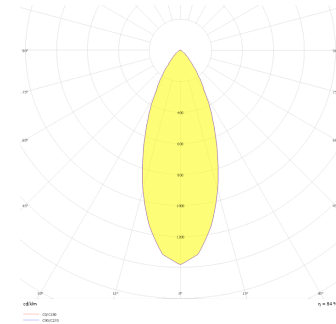

Motus M

MTS 010 008 009A 8040 10 40 SD 20 00

Sıva Altı Downlight & Spot Armatür

Armatür Grubu	Downlight & Spot
Montaj Tipi	Sıva Altı
Armatür Rengi	RAL 9005 - RAL 9016 - RAL 9006
Gövde	Alüminyum Enjeksiyon
Optik	15° 30° 40° Reflektör & Opal Difüzör
Işık Kaynağı	LED
Elektriksel Koruma Sınıfı	CLASS II
IP	20
IK	02
Çalışma Sıcaklığı	-20°C / +40°C
Işık Akısı	810
Tüketim Gücü	9
Armatür Verimliliği	90 lm/W
Renksel Geri Verim (CRI)	>80
Işık Renk Sıcaklığı (CCT)	2700K/3000K/4000K/6500K
Renk Toleransı	< 3 SDCM
Driver Tipi	On/Off
Driver Markası	Tridonic
LED Markası	Samsung
Giriş Gerilimi / Frekans	220-240 V AC 50/60 Hz
Güç Faktörü	>0.9
Surge	1kV
THD (AKIM)	>%20
LED ömrü	>70.000 saat
Opsiyon	On-Off / Dali / 1-10V / Acil Durum Kiti

Teknik Çizim

Fotometrik Eğri

Sipariş Kodu	Ürün Kodu	Güç (W)	Işık Akısı (LM)	CRI	CCT (K)	Optik	Ölçüler (mm)
13502709	MTS 010 008 009A 8040 10 40 SD 20 00	9	810	>80	4000	40° Reflektör	100x100x85

www.atelaydinlatma.com