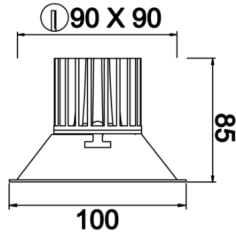

Motus M

MTS 010 008 009A 8040 10 30 SD 20 00

Sıva Altı Downlight & Spot Armatür

Armatür Grubu	Downlight & Spot
Montaj Tipi	Sıva Altı
Armatür Rengi	RAL 9005 - RAL 9016 - RAL 9006
Gövde	Alüminyum Enjeksiyon
Optik	15° 30° 40° Reflektör & Opal Difüzör
Işık Kaynağı	LED
Elektriksel Koruma Sınıfı	CLASS II
IP	20
IK	02
Çalışma Sıcaklığı	-20°C / +40°C
Işık Akısı	810
Tüketim Gücü	9
Armatür Verimliliği	90 lm/W
Renksel Geri Verim (CRI)	>80
Işık Renk Sıcaklığı (CCT)	2700K/3000K/4000K/6500K
Renk Toleransı	< 3 SDCM
Driver Tipi	On/Off
Driver Markası	Tridonic
LED Markası	Samsung
Giriş Gerilimi / Frekans	220-240 V AC 50/60 Hz
Güç Faktörü	>0.9
Surge	1kV
THD (AKIM)	>%20
LED ömrü	>70.000 saat
Opsiyon	On-Off / Dali / 1-10V / Acil Durum Kiti

Teknik Çizim

Fotometrik Eğri

Sipariş Kodu	Ürün Kodu	Güç (W)	Işık Akısı (LM)	CRI	CCT (K)	Optik	Ölçüler (mm)
13502691	MTS 010 008 009A 8040 10 30 SD 20 00	9	810	>80	4000	30° Reflektör	100x100x85

www.atelaydinlatma.com