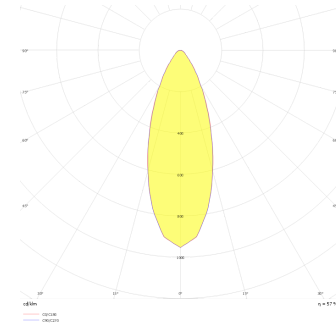

Motus M

MTS 010 008 009A 8040 10 30 SD 20 00

Sıva Altı Downlight & Spot Armatür

Armatür Grubu	Downlight & Spot
Montaj Tipi	Sıva Altı
Armatür Rengi	RAL 9005 - RAL 9016 - RAL 9006
Gövde	Alüminyum Enjeksiyon
Optik	15° 30° 40° Reflektör & Opal Difüzör
Işık Kaynağı	LED
Elektriksel Koruma Sınıfı	CLASS II
IP	20
IK	02
Çalışma Sıcaklığı	-20°C / +40°C
Işık Akısı	810
Tüketim Gücü	9
Armatür Verimliliği	90 lm/W
Renksel Geri Verim (CRI)	>80
Işık Renk Sıcaklığı (CCT)	2700K/3000K/4000K/6500K
Renk Toleransı	< 3 SDCM
Driver Tipi	On/Off
Driver Markası	Tridonic
LED Markası	Samsung
Giriş Gerilimi / Frekans	220-240 V AC 50/60 Hz
Güç Faktörü	>0.9
Surge	1kV
THD (AKIM)	>%20
LED ömrü	>70.000 saat
Opsiyon	On-Off / Dali / 1-10V / Acil Durum Kiti

Teknik Çizim

Fotometrik Eğri

Sipariş Kodu	Ürün Kodu	Güç (W)	Işık Akısı (LM)	CRI	CCT (K)	Optik	Ölçüler (mm)
13502691	MTS 010 008 009A 8040 10 30 SD 20 00	9	810	>80	4000	30° Reflektör	100x100x85

www.atelaydinlatma.com