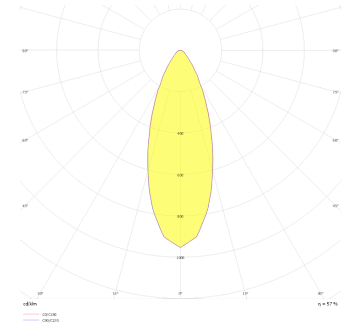

Motus M

MTS 010 008 007A 8040 10 30 SD 20 00

Sıva Altı Downlight & Spot Armatür

Armatür Grubu	Downlight & Spot
Montaj Tipi	Sıva Altı
Armatür Rengi	RAL 9005 - RAL 9016 - RAL 9006
Gövde	Alüminyum Enjeksiyon
Optik	15° 30° 40° Reflektör & Opal Difüzör
Işık Kaynağı	LED
Elektriksel Koruma Sınıfı	CLASS II
IP	20
IK	02
Çalışma Sıcaklığı	-20°C / +40°C
Işık Akısı	630
Tüketim Gücü	7
Armatür Verimliliği	90 lm/W
Renksel Geri Verim (CRI)	>80
Işık Renk Sıcaklığı (CCT)	2700K/3000K/4000K/6500K
Renk Toleransı	< 3 SDCM
Driver Tipi	On/Off
Driver Markası	Tridonic
LED Markası	Samsung
Giriş Gerilimi / Frekans	220-240 V AC 50/60 Hz
Güç Faktörü	>0.9
Surge	1kV
THD (AKIM)	>%20
LED ömrü	>70.000 saat
Opsiyon	On-Off / Dali / 1-10V / Acil Durum Kiti

Teknik Çizim

Fotometrik Eğri

Sipariş Kodu	Ürün Kodu	Güç (W)	Işık Akısı (LM)	CRI	CCT (K)	Optik	Ölçüler (mm)
13502637	MTS 010 008 007A 8040 10 30 SD 20 00	7	630	>80	4000	30° Reflektör	100x100x85

www.atelaydinlatma.com