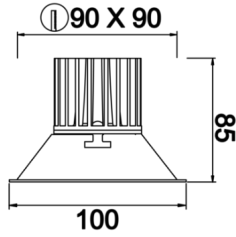

Motus M

MTS 010 008 007A 8040 10 30 SD 20 00

Sıva Altı Downlight & Spot Armatür

Armatür Grubu	Downlight & Spot
Montaj Tipi	Sıva Altı
Armatür Rengi	RAL 9005 - RAL 9016 - RAL 9006
Gövde	Alüminyum Enjeksiyon
Optik	15° 30° 40° Reflektör & Opal Difüzör
Işık Kaynağı	LED
Elektriksel Koruma Sınıfı	CLASS II
IP	20
IK	02
Çalışma Sıcaklığı	-20°C / +40°C
Işık Akısı	630
Tüketim Gücü	7
Armatür Verimliliği	90 lm/W
Renksel Geri Verim (CRI)	>80
Işık Renk Sıcaklığı (CCT)	2700K/3000K/4000K/6500K
Renk Toleransı	< 3 SDCM
Driver Tipi	On/Off
Driver Markası	Tridonic
LED Markası	Samsung
Giriş Gerilimi / Frekans	220-240 V AC 50/60 Hz
Güç Faktörü	>0.9
Surge	1kV
THD (AKIM)	>%20
LED ömrü	>70.000 saat
Opsiyon	On-Off / Dali / 1-10V / Acil Durum Kiti

Teknik Çizim

Fotometrik Eğri

Sipariş Kodu	Ürün Kodu	Güç (W)	Işık Akısı (LM)	CRI	CCT (K)	Optik	Ölçüler (mm)
13502637	MTS 010 008 007A 8040 10 30 SD 20 00	7	630	>80	4000	30° Reflektör	100x100x85

www.atelaydinlatma.com