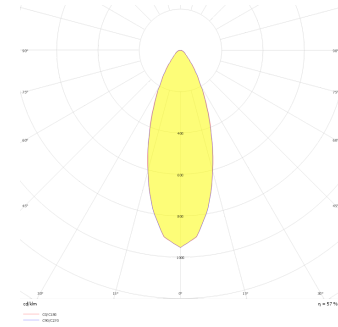

Motus M

MTS 010 008 007A 8040 10 30 SD 20 00

Sıva Altı Downlight & Spot Armatür

Armatür Grubu	Downlight & Spot
Montaj Tipi	Sıva Altı
Armatür Rengi	RAL 9005 - RAL 9016 - RAL 9006
Gövde	Alüminyum Enjeksiyon
Optik	15° 30° 40° Reflektör & Opal Difüzör
Işık Kaynağı	LED
Elektriksel Koruma Sınıfı	CLASS II
IP	20
IK	02
Çalışma Sıcaklığı	-20°C / +40°C
Işık Akısı	630
Tüketim Gücü	7
Armatür Verimliliği	90 lm/W
Renksel Geri Verim (CRI)	>80
Işık Renk Sıcaklığı (CCT)	2700K/3000K/4000K/6500K
Renk Toleransı	< 3 SDCM
Driver Tipi	On/Off
Driver Markası	Tridonic
LED Markası	Samsung
Giriş Gerilimi / Frekans	220-240 V AC 50/60 Hz
Güç Faktörü	>0.9
Surge	1kV
THD (AKIM)	>%20
LED ömrü	>70.000 saat
Opsiyon	On-Off / Dali / 1-10V / Acil Durum Kiti

Teknik Çizim

Fotometrik Eğri

Sipariş Kodu	Ürün Kodu	Güç (W)	Işık Akısı (LM)	CRI	CCT (K)	Optik	Ölçüler (mm)
13502637	MTS 010 008 007A 8040 10 30 SD 20 00	7	630	>80	4000	30° Reflektör	100x100x85

www.atelaydinlatma.com