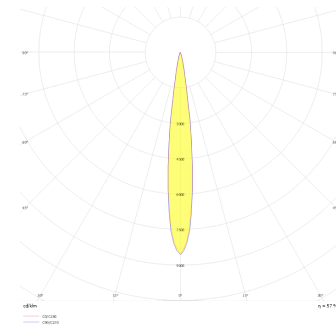

Motus M

MTS 010 008 007A 8040 10 15 SD 20 00

Sıva Altı Downlight & Spot Armatür

Armatür Grubu	Downlight & Spot
Montaj Tipi	Sıva Altı
Armatür Rengi	RAL 9005 - RAL 9016 - RAL 9006
Gövde	Alüminyum Enjeksiyon
Optik	15° 30° 40° Reflektör & Opal Difüzör
Işık Kaynağı	LED
Elektriksel Koruma Sınıfı	CLASS II
IP	20
IK	02
Çalışma Sıcaklığı	-20°C / +40°C
Işık Akısı	630
Tüketim Gücü	7
Armatür Verimliliği	90 lm/W
Renksel Geri Verim (CRI)	>80
Işık Renk Sıcaklığı (CCT)	2700K/3000K/4000K/6500K
Renk Toleransı	< 3 SDCM
Driver Tipi	On/Off
Driver Markası	Tridonic
LED Markası	Samsung
Giriş Gerilimi / Frekans	220-240 V AC 50/60 Hz
Güç Faktörü	>0.9
Surge	1kV
THD (AKIM)	>%20
LED ömrü	>70.000 saat
Opsiyon	On-Off / Dali / 1-10V / Acil Durum Kiti

Teknik Çizim

Fotometrik Eğri

Sipariş Kodu	Ürün Kodu	Güç (W)	Işık Akısı (LM)	CRI	CCT (K)	Optik	Ölçüler (mm)
13502619	MTS 010 008 007A 8040 10 15 SD 20 00	7	630	>80	4000	15° Reflektör	100x100x85

www.atelaydinlatma.com