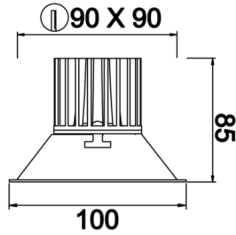

Motus M

MTS 010 008 007A 8040 10 15 SD 20 00

Sıva Altı Downlight & Spot Armatür

Armatür Grubu	Downlight & Spot
Montaj Tipi	Sıva Altı
Armatür Rengi	RAL 9005 - RAL 9016 - RAL 9006
Gövde	Alüminyum Enjeksiyon
Optik	15° 30° 40° Reflektör & Opal Difüzör
Işık Kaynağı	LED
Elektriksel Koruma Sınıfı	CLASS II
IP	20
IK	02
Çalışma Sıcaklığı	-20°C / +40°C
Işık Akısı	630
Tüketim Gücü	7
Armatür Verimliliği	90 lm/W
Renk Geri Verim (CRI)	>80
Işık Renk Sıcaklığı (CCT)	2700K/3000K/4000K/6500K
Renk Toleransı	< 3 SDCM
Driver Tipi	On/Off
Driver Markası	Tridonic
LED Markası	Samsung
Giriş Gerilimi / Frekans	220-240 V AC 50/60 Hz
Güç Faktörü	>0.9
Surge	1kV
THD (AKIM)	>%20
LED ömrü	>70.000 saat
Opsiyon	On-Off / Dali / 1-10V / Acil Durum Kiti

Teknik Çizim

Fotometrik Eğri

Sipariş Kodu	Ürün Kodu	Güç (W)	Işık Akısı (LM)	CRI	CCT (K)	Optik	Ölçüler (mm)
13502619	MTS 010 008 007A 8040 10 15 SD 20 00	7	630	>80	4000	15° Reflektör	100x100x85

www.atelaydinlatma.com