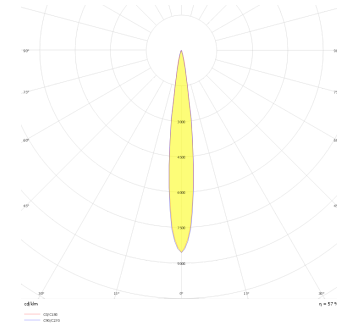

Motus M

MTS 010 008 007A 8040 10 15 SD 20 00

Sıva Altı Downlight & Spot Armatür

Armatür Grubu	Downlight & Spot
Montaj Tipi	Sıva Altı
Armatür Rengi	RAL 9005 - RAL 9016 - RAL 9006
Gövde	Alüminyum Enjeksiyon
Optik	15° 30° 40° Reflektör & Opal Difüzör
Işık Kaynağı	LED
Elektriksel Koruma Sınıfı	CLASS II
IP	20
IK	02
Çalışma Sıcaklığı	-20°C / +40°C
Işık Akısı	630
Tüketim Gücü	7
Armatür Verimliliği	90 lm/W
Renk Geri Verim (CRI)	>80
Işık Renk Sıcaklığı (CCT)	2700K/3000K/4000K/6500K
Renk Toleransı	< 3 SDCM
Driver Tipi	On/Off
Driver Markası	Tridonic
LED Markası	Samsung
Giriş Gerilimi / Frekans	220-240 V AC 50/60 Hz
Güç Faktörü	>0.9
Surge	1kV
THD (AKIM)	>%20
LED ömrü	>70.000 saat
Opsiyon	On-Off / Dali / 1-10V / Acil Durum Kiti

Teknik Çizim

Fotometrik Eğri

Sipariş Kodu	Ürün Kodu	Güç (W)	Işık Akısı (LM)	CRI	CCT (K)	Optik	Ölçüler (mm)
13502619	MTS 010 008 007A 8040 10 15 SD 20 00	7	630	>80	4000	15° Reflektör	100x100x85

www.atelaydinlatma.com