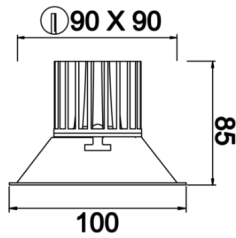

Motus M

MTS 010 008 007A 8040 10 15 SD 20 00

Sıva Altı Downlight & Spot Armatür

Armatür Grubu	Downlight & Spot
Montaj Tipi	Sıva Altı
Armatür Rengi	RAL 9005 - RAL 9016 - RAL 9006
Gövde	Alüminyum Enjeksiyon
Optik	15° 30° 40° Reflektör & Opal Difüzör
Işık Kaynağı	LED
Elektriksel Koruma Sınıfı	CLASS II
IP	20
IK	02
Çalışma Sıcaklığı	-20°C / +40°C
Işık Akısı	630
Tüketim Gücü	7
Armatür Verimliliği	90 lm/W
Renksel Geri Verim (CRI)	>80
Işık Renk Sıcaklığı (CCT)	2700K/3000K/4000K/6500K
Renk Toleransı	< 3 SDCM
Driver Tipi	On/Off
Driver Markası	Tridonic
LED Markası	Samsung
Giriş Gerilimi / Frekans	220-240 V AC 50/60 Hz
Güç Faktörü	>0.9
Surge	1kV
THD (AKIM)	>%20
LED ömrü	>70.000 saat
Opsiyon	On-Off / Dali / 1-10V / Acil Durum Kiti

Teknik Çizim

Fotometrik Eğri

Sipariş Kodu	Ürün Kodu	Güç (W)	Işık Akısı (LM)	CRI	CCT (K)	Optik	Ölçüler (mm)
13502619	MTS 010 008 007A 8040 10 15 SD 20 00	7	630	>80	4000	15° Reflektör	100x100x85

www.atelaydinlatma.com