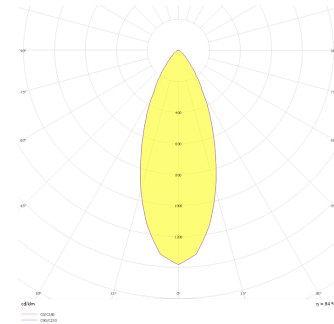

Motus S

MTS 008 008 013A 8040 10 40 SD 20 00

Sıva Altı Downlight & Spot Armatür

Armatür Grubu	Downlight & Spot
Montaj Tipi	Sıva Altı
Armatür Rengi	RAL 9005 - RAL 9016 - RAL 9006
Gövde	Alüminyum Enjeksiyon
Optik	15° 30° 40° Reflektör & Opal Difüzör
Işık Kaynağı	LED
Elektriksel Koruma Sınıfı	CLASS II
IP	20
IK	02
Çalışma Sıcaklığı	-20°C / +40°C
Işık Akısı	1170
Tüketim Gücü	13
Armatür Verimliliği	90 lm/W
Renkset Geri Verim (CRI)	>80
Işık Renk Sıcaklığı (CCT)	2700K/3000K/4000K/6500K
Renk Toleransı	< 3 SDCM
Driver Tipi	On/Off
Driver Markası	Tridonic
LED Markası	Samsung
Giriş Gerilimi / Frekans	220-240 V AC 50/60 Hz
Güç Faktörü	>0.9
Surge	1kV
THD (AKIM)	>%20
LED ömrü	>70.000 saat
Opsiyon	On-Off / Dali / 1-10V / Acil Durum Kiti

Teknik Çizim

Fotometrik Eğri

Sipariş Kodu	Ürün Kodu	Güç (W)	Işık Akısı (LM)	CRI	CCT (K)	Optik	Ölçüler (mm)
13502601	MTS 008 008 013A 8040 10 40 SD 20 00	13	1170	>80	4000	40° Reflektör	83x83x85

www.atelaydinlatma.com