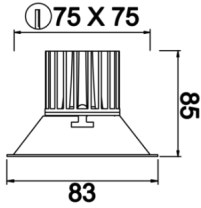

Motus S

MTS 008 008 013A 8040 10 40 SD 20 00

Sıva Altı Downlight & Spot Armatür

Armatür Grubu	Downlight & Spot
Montaj Tipi	Sıva Altı
Armatür Rengi	RAL 9005 - RAL 9016 - RAL 9006
Gövde	Alüminyum Enjeksiyon
Optik	15° 30° 40° Reflektör & Opal Difüzör
Işık Kaynağı	LED
Elektriksel Koruma Sınıfı	CLASS II
IP	20
IK	02
Çalışma Sıcaklığı	-20°C / +40°C
Işık Akısı	1170
Tüketim Gücü	13
Armatür Verimliliği	90 lm/W
Renkset Geri Verim (CRI)	>80
Işık Renk Sıcaklığı (CCT)	2700K/3000K/4000K/6500K
Renk Toleransı	< 3 SDCM
Driver Tipi	On/Off
Driver Markası	Tridonic
LED Markası	Samsung
Giriş Gerilimi / Frekans	220-240 V AC 50/60 Hz
Güç Faktörü	>0.9
Surge	1kV
THD (AKIM)	>%20
LED ömrü	>70.000 saat
Opsiyon	On-Off / Dali / 1-10V / Acil Durum Kiti

Teknik Çizim

Fotometrik Eğri

Sipariş Kodu	Ürün Kodu	Güç (W)	Işık Akısı (LM)	CRI	CCT (K)	Optik	Ölçüler (mm)
13502601	MTS 008 008 013A 8040 10 40 SD 20 00	13	1170	>80	4000	40° Reflektör	83x83x85

www.atelaydinlatma.com