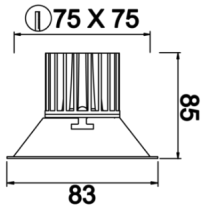

Motus S

MTS 008 008 013A 8040 10 30 SD 20 00

Sıva Altı Downlight & Spot Armatür

Armatür Grubu	Downlight & Spot
Montaj Tipi	Sıva Altı
Armatür Rengi	RAL 9005 - RAL 9016 - RAL 9006
Gövde	Alüminyum Enjeksiyon
Optik	15° 30° 40° Reflektör & Opal Difüzör
Işık Kaynağı	LED
Elektriksel Koruma Sınıfı	CLASS II
IP	20
IK	02
Çalışma Sıcaklığı	-20°C / +40°C
Işık Akısı	1170
Tüketim Gücü	13
Armatür Verimliliği	90 lm/W
Renkset Geri Verim (CRI)	>80
Işık Renk Sıcaklığı (CCT)	2700K/3000K/4000K/6500K
Renk Toleransı	< 3 SDCM
Driver Tipi	On/Off
Driver Markası	Tridonic
LED Markası	Samsung
Giriş Gerilimi / Frekans	220-240 V AC 50/60 Hz
Güç Faktörü	>0.9
Surge	1kV
THD (AKIM)	>%20
LED ömrü	>70.000 saat
Opsiyon	On-Off / Dali / 1-10V / Acil Durum Kiti

Teknik Çizim

Fotometrik Eğri

Sipariş Kodu	Ürün Kodu	Güç (W)	Işık Akısı (LM)	CRI	CCT (K)	Optik	Ölçüler (mm)
13502583	MTS 008 008 013A 8040 10 30 SD 20 00	13	1170	>80	4000	30° Reflektör	83x83x85

www.atelaydinlatma.com