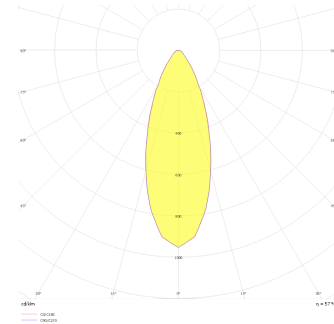

Motus S

MTS 008 008 013A 8040 10 30 SD 20 00

Sıva Altı Downlight & Spot Armatür

Armatür Grubu	Downlight & Spot
Montaj Tipi	Sıva Altı
Armatür Rengi	RAL 9005 - RAL 9016 - RAL 9006
Gövde	Alüminyum Enjeksiyon
Optik	15° 30° 40° Reflektör & Opal Difüzör
Işık Kaynağı	LED
Elektriksel Koruma Sınıfı	CLASS II
IP	20
IK	02
Çalışma Sıcaklığı	-20°C / +40°C
Işık Akısı	1170
Tüketim Gücü	13
Armatür Verimliliği	90 lm/W
Renkset Geri Verim (CRI)	>80
Işık Renk Sıcaklığı (CCT)	2700K/3000K/4000K/6500K
Renk Toleransı	< 3 SDCM
Driver Tipi	On/Off
Driver Markası	Tridonic
LED Markası	Samsung
Giriş Gerilimi / Frekans	220-240 V AC 50/60 Hz
Güç Faktörü	>0.9
Surge	1kV
THD (AKIM)	>%20
LED ömrü	>70.000 saat
Opsiyon	On-Off / Dali / 1-10V / Acil Durum Kiti

Teknik Çizim

Fotometrik Eğri

Sipariş Kodu	Ürün Kodu	Güç (W)	Işık Akısı (LM)	CRI	CCT (K)	Optik	Ölçüler (mm)
13502583	MTS 008 008 013A 8040 10 30 SD 20 00	13	1170	>80	4000	30° Reflektör	83x83x85

www.atelaydinlatma.com