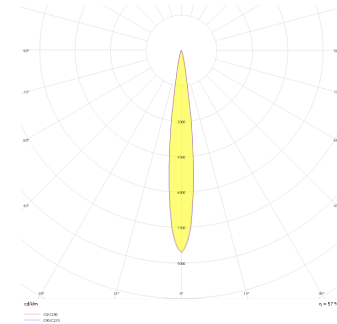

Motus S

MTS 008 008 013A 8040 10 15 SD 20 00

Sıva Altı Downlight & Spot Armatür

Armatür Grubu	Downlight & Spot
Montaj Tipi	Sıva Altı
Armatür Rengi	RAL 9005 - RAL 9016 - RAL 9006
Gövde	Alüminyum Enjeksiyon
Optik	15° 30° 40° Reflektör & Opal Difüzör
Işık Kaynağı	LED
Elektriksel Koruma Sınıfı	CLASS II
IP	20
IK	02
Çalışma Sıcaklığı	-20°C / +40°C
Işık Akısı	1170
Tüketim Gücü	13
Armatür Verimliliği	90 lm/W
Renk Geri Verim (CRI)	>80
Işık Renk Sıcaklığı (CCT)	2700K/3000K/4000K/6500K
Renk Toleransı	< 3 SDCM
Driver Tipi	On/Off
Driver Markası	Tridonic
LED Markası	Samsung
Giriş Gerilimi / Frekans	220-240 V AC 50/60 Hz
Güç Faktörü	>0.9
Surge	1kV
THD (AKIM)	>%20
LED ömrü	>70.000 saat
Opsiyon	On-Off / Dali / 1-10V / Acil Durum Kiti

Teknik Çizim

Fotometrik Eğri

Sipariş Kodu	Ürün Kodu	Güç (W)	Işık Akısı (LM)	CRI	CCT (K)	Optik	Ölçüler (mm)
13502565	MTS 008 008 013A 8040 10 15 SD 20 00	13	1170	>80	4000	15° Reflektör	83x83xx85

www.atelaydinlatma.com