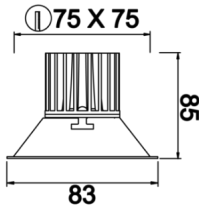

Teknik Çizim

Fotometrik Eğri

| Sipariş Kodu | Ürün Kodu                            | Güç (W) | Işık Akısı (LM) | CRI | CCT (K) | Optik         | Ölçüler (mm) |
|--------------|--------------------------------------|---------|-----------------|-----|---------|---------------|--------------|
| 13502565     | MTS 008 008 013A 8040 10 15 SD 20 00 | 13      | 1170            | >80 | 4000    | 15° Reflektör | 83x83xx85    |