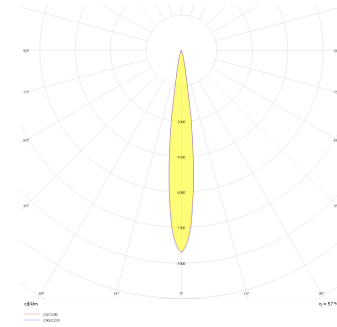

Teknik Çizim

Fotometrik Eğri

| Sipariş Kodu | Ürün Kodu                            | Güç (W) | Işık Akısı (LM) | CRI | CCT (K) | Optik         | Ölçüler (mm) |
|--------------|--------------------------------------|---------|-----------------|-----|---------|---------------|--------------|
| 13502565     | MTS 008 008 013A 8040 10 15 SD 20 00 | 13      | 1170            | >80 | 4000    | 15° Reflektör | 83x83xx85    |