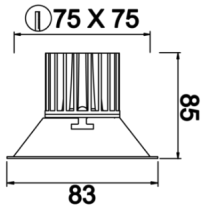

Motus S

MTS 008 008 013A 8040 10 15 SD 20 00

Sıva Altı Downlight & Spot Armatür

Armatür Grubu	Downlight & Spot
Montaj Tipi	Sıva Altı
Armatür Rengi	RAL 9005 - RAL 9016 - RAL 9006
Gövde	Alüminyum Enjeksiyon
Optik	15° 30° 40° Reflektör & Opal Difüzör
Işık Kaynağı	LED
Elektriksel Koruma Sınıfı	CLASS II
IP	20
IK	02
Çalışma Sıcaklığı	-20°C / +40°C
Işık Akısı	1170
Tüketim Gücü	13
Armatür Verimliliği	90 lm/W
Renk Geri Verim (CRI)	>80
Işık Renk Sıcaklığı (CCT)	2700K/3000K/4000K/6500K
Renk Toleransı	< 3 SDCM
Driver Tipi	On/Off
Driver Markası	Tridonic
LED Markası	Samsung
Giriş Gerilimi / Frekans	220-240 V AC 50/60 Hz
Güç Faktörü	>0.9
Surge	1kV
THD (AKIM)	>%20
LED ömrü	>70.000 saat
Opsiyon	On-Off / Dali / 1-10V / Acil Durum Kiti

Teknik Çizim

Fotometrik Eğri

Sipariş Kodu	Ürün Kodu	Güç (W)	Işık Akısı (LM)	CRI	CCT (K)	Optik	Ölçüler (mm)
13502565	MTS 008 008 013A 8040 10 15 SD 20 00	13	1170	>80	4000	15° Reflektör	83x83xx85

www.atelaydinlatma.com