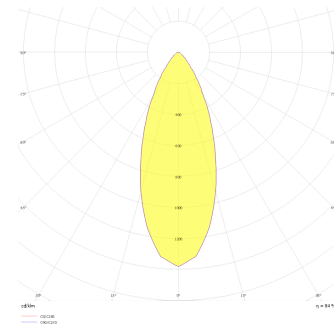

Motus S

MTS 008 008 009A 8040 10 40 SD 20 00

Sıva Altı Downlight & Spot Armatür

Armatür Grubu	Downlight & Spot
Montaj Tipi	Sıva Altı
Armatür Rengi	RAL 9005 - RAL 9016 - RAL 9006
Gövde	Alüminyum Enjeksiyon
Optik	15° 30° 40° Reflektör & Opal Difüzör
Işık Kaynağı	LED
Elektriksel Koruma Sınıfı	CLASS II
IP	20
IK	02
Çalışma Sıcaklığı	-20°C / +40°C
Işık Akısı	810
Tüketim Gücü	9
Armatür Verimliliği	90 lm/W
Renk Geri Verim (CRI)	>80
Işık Renk Sıcaklığı (CCT)	2700K/3000K/4000K/6500K
Renk Toleransı	< 3 SDCM
Driver Tipi	On/Off
Driver Markası	Tridonic
LED Markası	Samsung
Giriş Gerilimi / Frekans	220-240 V AC 50/60 Hz
Güç Faktörü	>0.9
Surge	1kV
THD (AKIM)	>%20
LED ömrü	>70.000 saat
Opsiyon	On-Off / Dali / 1-10V / Acil Durum Kiti

Teknik Çizim

Fotometrik Eğri

Sipariş Kodu	Ürün Kodu	Güç (W)	Işık Akısı (LM)	CRI	CCT (K)	Optik	Ölçüler (mm)
13502547	MTS 008 008 009A 8040 10 40 SD 20 00	9	810	>80	4000	40° Reflektör	83x83xx85

www.atelaydinlatma.com