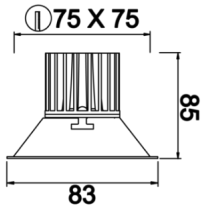

Motus S

MTS 008 008 009A 8040 10 40 SD 20 00

Sıva Altı Downlight & Spot Armatür

Armatür Grubu	Downlight & Spot
Montaj Tipi	Sıva Altı
Armatür Rengi	RAL 9005 - RAL 9016 - RAL 9006
Gövde	Alüminyum Enjeksiyon
Optik	15° 30° 40° Reflektör & Opal Difüzör
Işık Kaynağı	LED
Elektriksel Koruma Sınıfı	CLASS II
IP	20
IK	02
Çalışma Sıcaklığı	-20°C / +40°C
Işık Akısı	810
Tüketim Gücü	9
Armatür Verimliliği	90 lm/W
Renk Geri Verim (CRI)	>80
Işık Renk Sıcaklığı (CCT)	2700K/3000K/4000K/6500K
Renk Toleransı	< 3 SDCM
Driver Tipi	On/Off
Driver Markası	Tridonic
LED Markası	Samsung
Giriş Gerilimi / Frekans	220-240 V AC 50/60 Hz
Güç Faktörü	>0.9
Surge	1kV
THD (AKIM)	>%20
LED ömrü	>70.000 saat
Opsiyon	On-Off / Dali / 1-10V / Acil Durum Kiti

Teknik Çizim

Fotometrik Eğri

Sipariş Kodu	Ürün Kodu	Güç (W)	Işık Akısı (LM)	CRI	CCT (K)	Optik	Ölçüler (mm)
13502547	MTS 008 008 009A 8040 10 40 SD 20 00	9	810	>80	4000	40° Reflektör	83x83xx85

www.atelaydinlatma.com