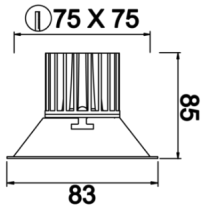

Motus S

MTS 008 008 009A 8040 10 30 SD 20 00

Sıva Altı Downlight & Spot Armatür

Armatür Grubu	Downlight & Spot
Montaj Tipi	Sıva Altı
Armatür Rengi	RAL 9005 - RAL 9016 - RAL 9006
Gövde	Alüminyum Enjeksiyon
Optik	15° 30° 40° Reflektör & Opal Difüzör
Işık Kaynağı	LED
Elektriksel Koruma Sınıfı	CLASS II
IP	20
IK	02
Çalışma Sıcaklığı	-20°C / +40°C
Işık Akısı	810
Tüketim Gücü	9
Armatür Verimliliği	90 lm/W
Renk Geri Verim (CRI)	>80
Işık Renk Sıcaklığı (CCT)	2700K/3000K/4000K/6500K
Renk Toleransı	< 3 SDCM
Driver Tipi	On/Off
Driver Markası	Tridonic
LED Markası	Samsung
Giriş Gerilimi / Frekans	220-240 V AC 50/60 Hz
Güç Faktörü	>0.9
Surge	1kV
THD (AKIM)	>%20
LED ömrü	>70.000 saat
Opsiyon	On-Off / Dali / 1-10V / Acil Durum Kiti

Teknik Çizim

Fotometrik Eğri

Sipariş Kodu	Ürün Kodu	Güç (W)	Işık Akısı (LM)	CRI	CCT (K)	Optik	Ölçüler (mm)
13502529	MTS 008 008 009A 8040 10 30 SD 20 00	9	810	>80	4000	30° Reflektör	83x83xx85

www.atelaydinlatma.com