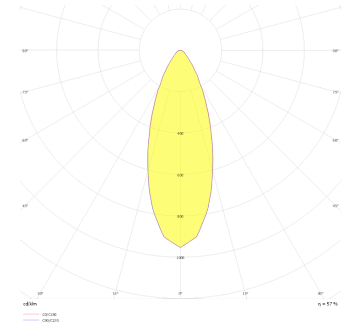

Motus S

MTS 008 008 009A 8040 10 30 SD 20 00

Sıva Altı Downlight & Spot Armatür

Armatür Grubu	Downlight & Spot
Montaj Tipi	Sıva Altı
Armatür Rengi	RAL 9005 - RAL 9016 - RAL 9006
Gövde	Alüminyum Enjeksiyon
Optik	15° 30° 40° Reflektör & Opal Difüzör
Işık Kaynağı	LED
Elektriksel Koruma Sınıfı	CLASS II
IP	20
IK	02
Çalışma Sıcaklığı	-20°C / +40°C
Işık Akısı	810
Tüketim Gücü	9
Armatür Verimliliği	90 lm/W
Renk Geri Verim (CRI)	>80
Işık Renk Sıcaklığı (CCT)	2700K/3000K/4000K/6500K
Renk Toleransı	< 3 SDCM
Driver Tipi	On/Off
Driver Markası	Tridonic
LED Markası	Samsung
Giriş Gerilimi / Frekans	220-240 V AC 50/60 Hz
Güç Faktörü	>0.9
Surge	1kV
THD (AKIM)	>%20
LED ömrü	>70.000 saat
Opsiyon	On-Off / Dali / 1-10V / Acil Durum Kiti

Teknik Çizim

Fotometrik Eğri

Sipariş Kodu	Ürün Kodu	Güç (W)	Işık Akısı (LM)	CRI	CCT (K)	Optik	Ölçüler (mm)
13502529	MTS 008 008 009A 8040 10 30 SD 20 00	9	810	>80	4000	30° Reflektör	83x83xx85

www.atelaydinlatma.com