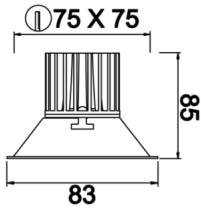

Motus S

MTS 008 008 009A 8040 10 15 SD 20 00

Sıva Altı Downlight & Spot Armatür

Armatür Grubu	Downlight & Spot
Montaj Tipi	Sıva Altı
Armatür Rengi	RAL 9005 - RAL 9016 - RAL 9006
Gövde	Alüminyum Enjeksiyon
Optik	15° 30° 40° Reflektör & Opal Difüzör
Işık Kaynağı	LED
Elektriksel Koruma Sınıfı	CLASS II
IP	20
IK	02
Çalışma Sıcaklığı	-20°C / +40°C
Işık Akısı	810
Tüketim Gücü	9
Armatür Verimliliği	90 lm/W
Renk Geri Verim (CRI)	>80
Işık Renk Sıcaklığı (CCT)	2700K/3000K/4000K/6500K
Renk Toleransı	< 3 SDCM
Driver Tipi	On/Off
Driver Markası	Tridonic
LED Markası	Samsung
Giriş Gerilimi / Frekans	220-240 V AC 50/60 Hz
Güç Faktörü	>0.9
Surge	1kV
THD (AKIM)	>%20
LED ömrü	>70.000 saat
Opsiyon	On-Off / Dali / 1-10V / Acil Durum Kiti

Teknik Çizim

Fotometrik Eğri

Sipariş Kodu	Ürün Kodu	Güç (W)	Işık Akısı (LM)	CRI	CCT (K)	Optik	Ölçüler (mm)
13502511	MTS 008 008 009A 8040 10 15 SD 20 00	9	810	>80	4000	15° Reflektör	83x83xx85

www.atelaydinlatma.com