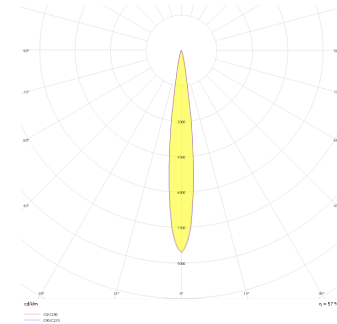

Motus S

MTS 008 008 009A 8040 10 15 SD 20 00

Sıva Altı Downlight & Spot Armatür

Armatür Grubu	Downlight & Spot
Montaj Tipi	Sıva Altı
Armatür Rengi	RAL 9005 - RAL 9016 - RAL 9006
Gövde	Alüminyum Enjeksiyon
Optik	15° 30° 40° Reflektör & Opal Difüzör
Işık Kaynağı	LED
Elektriksel Koruma Sınıfı	CLASS II
IP	20
IK	02
Çalışma Sıcaklığı	-20°C / +40°C
Işık Akısı	810
Tüketim Gücü	9
Armatür Verimliliği	90 lm/W
Renk Geri Verim (CRI)	>80
Işık Renk Sıcaklığı (CCT)	2700K/3000K/4000K/6500K
Renk Toleransı	< 3 SDCM
Driver Tipi	On/Off
Driver Markası	Tridonic
LED Markası	Samsung
Giriş Gerilimi / Frekans	220-240 V AC 50/60 Hz
Güç Faktörü	>0.9
Surge	1kV
THD (AKIM)	>%20
LED ömrü	>70.000 saat
Opsiyon	On-Off / Dali / 1-10V / Acil Durum Kiti

Teknik Çizim

Fotometrik Eğri

Sipariş Kodu	Ürün Kodu	Güç (W)	Işık Akısı (LM)	CRI	CCT (K)	Optik	Ölçüler (mm)
13502511	MTS 008 008 009A 8040 10 15 SD 20 00	9	810	>80	4000	15° Reflektör	83x83xx85

www.atelaydinlatma.com