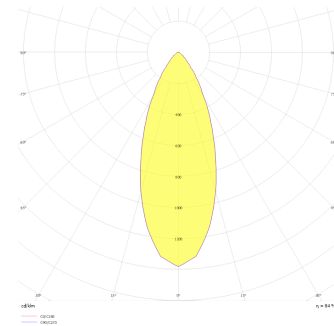

Motus S

MTS 008 008 007A 8040 10 40 SD 20 00

Sıva Altı Downlight & Spot Armatür

Armatür Grubu	Downlight & Spot
Montaj Tipi	Sıva Altı
Armatür Rengi	RAL 9005 - RAL 9016 - RAL 9006
Gövde	Alüminyum Enjeksiyon
Optik	15° 30° 40° Reflektör & Opal Difüzör
Işık Kaynağı	LED
Elektriksel Koruma Sınıfı	CLASS II
IP	20
IK	02
Çalışma Sıcaklığı	-20°C / +40°C
Işık Akısı	630
Tüketim Gücü	7
Armatür Verimliliği	90 lm/W
Renk Geri Verim (CRI)	>80
Işık Renk Sıcaklığı (CCT)	2700K/3000K/4000K/6500K
Renk Toleransı	< 3 SDCM
Driver Tipi	On/Off
Driver Markası	Tridonic
LED Markası	Samsung
Giriş Gerilimi / Frekans	220-240 V AC 50/60 Hz
Güç Faktörü	>0.9
Surge	1kV
THD (AKIM)	>%20
LED ömrü	>70.000 saat
Opsiyon	On-Off / Dali / 1-10V / Acil Durum Kiti

Teknik Çizim

Fotometrik Eğri

Sipariş Kodu	Ürün Kodu	Güç (W)	Işık Akısı (LM)	CRI	CCT (K)	Optik	Ölçüler (mm)
13502493	MTS 008 008 007A 8040 10 40 SD 20 00	7	630	>80	4000	40° Reflektör	83x83xx85

www.atelaydinlatma.com