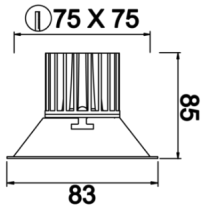

Motus S

MTS 008 008 007A 8040 10 40 SD 20 00

Sıva Altı Downlight & Spot Armatür

Armatür Grubu	Downlight & Spot
Montaj Tipi	Sıva Altı
Armatür Rengi	RAL 9005 - RAL 9016 - RAL 9006
Gövde	Alüminyum Enjeksiyon
Optik	15° 30° 40° Reflektör & Opal Difüzör
Işık Kaynağı	LED
Elektriksel Koruma Sınıfı	CLASS II
IP	20
IK	02
Çalışma Sıcaklığı	-20°C / +40°C
Işık Akısı	630
Tüketim Gücü	7
Armatür Verimliliği	90 lm/W
Renkset Geri Verim (CRI)	>80
Işık Renk Sıcaklığı (CCT)	2700K/3000K/4000K/6500K
Renk Toleransı	< 3 SDCM
Driver Tipi	On/Off
Driver Markası	Tridonic
LED Markası	Samsung
Giriş Gerilimi / Frekans	220-240 V AC 50/60 Hz
Güç Faktörü	>0.9
Surge	1kV
THD (AKIM)	>%20
LED ömrü	>70.000 saat
Opsiyon	On-Off / Dali / 1-10V / Acil Durum Kiti

Teknik Çizim

Fotometrik Eğri

Sipariş Kodu	Ürün Kodu	Güç (W)	Işık Akısı (LM)	CRI	CCT (K)	Optik	Ölçüler (mm)
13502493	MTS 008 008 007A 8040 10 40 SD 20 00	7	630	>80	4000	40° Reflektör	83x83xx85

www.atelaydinlatma.com