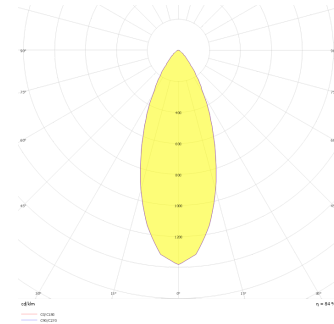

Motus S

MTS 008 008 007A 8040 10 40 SD 20 00

Sıva Altı Downlight & Spot Armatür

Armatür Grubu	Downlight & Spot
Montaj Tipi	Sıva Altı
Armatür Rengi	RAL 9005 - RAL 9016 - RAL 9006
Gövde	Alüminyum Enjeksiyon
Optik	15° 30° 40° Reflektör & Opal Difüzör
Işık Kaynağı	LED
Elektriksel Koruma Sınıfı	CLASS II
IP	20
IK	02
Çalışma Sıcaklığı	-20°C / +40°C
Işık Akısı	630
Tüketim Gücü	7
Armatür Verimliliği	90 lm/W
Renkset Geri Verim (CRI)	>80
Işık Renk Sıcaklığı (CCT)	2700K/3000K/4000K/6500K
Renk Toleransı	< 3 SDCM
Driver Tipi	On/Off
Driver Markası	Tridonic
LED Markası	Samsung
Giriş Gerilimi / Frekans	220-240 V AC 50/60 Hz
Güç Faktörü	>0.9
Surge	1kV
THD (AKIM)	>%20
LED ömrü	>70.000 saat
Opsiyon	On-Off / Dali / 1-10V / Acil Durum Kiti

Teknik Çizim

Fotometrik Eğri

Sipariş Kodu	Ürün Kodu	Güç (W)	Işık Akısı (LM)	CRI	CCT (K)	Optik	Ölçüler (mm)
13502493	MTS 008 008 007A 8040 10 40 SD 20 00	7	630	>80	4000	40° Reflektör	83x83xx85

www.atelaydinlatma.com