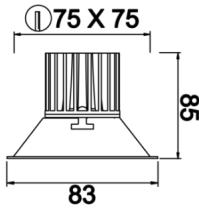

Motus S

MTS 008 008 007A 8040 10 40 SD 20 00

Sıva Altı Downlight & Spot Armatür

Armatür Grubu	Downlight & Spot
Montaj Tipi	Sıva Altı
Armatür Rengi	RAL 9005 - RAL 9016 - RAL 9006
Gövde	Alüminyum Enjeksiyon
Optik	15° 30° 40° Reflektör & Opal Difüzör
Işık Kaynağı	LED
Elektriksel Koruma Sınıfı	CLASS II
IP	20
IK	02
Çalışma Sıcaklığı	-20°C / +40°C
Işık Akısı	630
Tüketim Gücü	7
Armatür Verimliliği	90 lm/W
Renk Geri Verim (CRI)	>80
Işık Renk Sıcaklığı (CCT)	2700K/3000K/4000K/6500K
Renk Toleransı	< 3 SDCM
Driver Tipi	On/Off
Driver Markası	Tridonic
LED Markası	Samsung
Giriş Gerilimi / Frekans	220-240 V AC 50/60 Hz
Güç Faktörü	>0.9
Surge	1kV
THD (AKIM)	>%20
LED ömrü	>70.000 saat
Opsiyon	On-Off / Dali / 1-10V / Acil Durum Kiti

Teknik Çizim

Fotometrik Eğri

Sipariş Kodu	Ürün Kodu	Güç (W)	Işık Akısı (LM)	CRI	CCT (K)	Optik	Ölçüler (mm)
13502493	MTS 008 008 007A 8040 10 40 SD 20 00	7	630	>80	4000	40° Reflektör	83x83xx85

www.atelaydinlatma.com