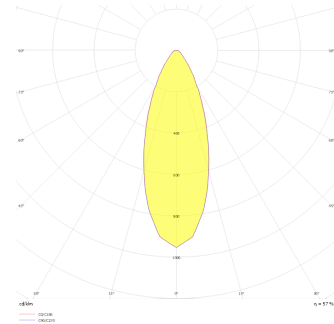

Motus S

MTS 008 008 007A 8040 10 30 SD 20 00

Sıva Altı Downlight & Spot Armatür

Armatür Grubu	Downlight & Spot
Montaj Tipi	Sıva Altı
Armatür Rengi	RAL 9005 - RAL 9016 - RAL 9006
Gövde	Alüminyum Enjeksiyon
Optik	15° 30° 40° Reflektör & Opal Difüzör
Işık Kaynağı	LED
Elektriksel Koruma Sınıfı	CLASS II
IP	20
IK	02
Çalışma Sıcaklığı	-20°C / +40°C
Işık Akısı	630
Tüketim Gücü	7
Armatür Verimliliği	90 lm/W
Renkset Geri Verim (CRI)	>80
Işık Renk Sıcaklığı (CCT)	2700K/3000K/4000K/6500K
Renk Toleransı	< 3 SDCM
Driver Tipi	On/Off
Driver Markası	Tridonic
LED Markası	Samsung
Giriş Gerilimi / Frekans	220-240 V AC 50/60 Hz
Güç Faktörü	>0.9
Surge	1kV
THD (AKIM)	>%20
LED ömrü	>70.000 saat
Opsiyon	On-Off / Dali / 1-10V / Acil Durum Kiti

Teknik Çizim

Fotometrik Eğri

Sipariş Kodu	Ürün Kodu	Güç (W)	Işık Akısı (LM)	CRI	CCT (K)	Optik	Ölçüler (mm)
13502475	MTS 008 008 007A 8040 10 30 SD 20 00	7	630	>80	4000	30° Reflektör	83x83xx85

www.atelaydinlatma.com