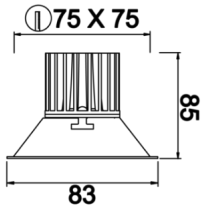

Motus S

MTS 008 008 007A 8040 10 30 SD 20 00

Sıva Altı Downlight & Spot Armatür

Armatür Grubu	Downlight & Spot
Montaj Tipi	Sıva Altı
Armatür Rengi	RAL 9005 - RAL 9016 - RAL 9006
Gövde	Alüminyum Enjeksiyon
Optik	15° 30° 40° Reflektör & Opal Difüzör
Işık Kaynağı	LED
Elektriksel Koruma Sınıfı	CLASS II
IP	20
IK	02
Çalışma Sıcaklığı	-20°C / +40°C
Işık Akısı	630
Tüketim Gücü	7
Armatür Verimliliği	90 lm/W
Renk Geri Verim (CRI)	>80
Işık Renk Sıcaklığı (CCT)	2700K/3000K/4000K/6500K
Renk Toleransı	< 3 SDCM
Driver Tipi	On/Off
Driver Markası	Tridonic
LED Markası	Samsung
Giriş Gerilimi / Frekans	220-240 V AC 50/60 Hz
Güç Faktörü	>0.9
Surge	1kV
THD (AKIM)	>%20
LED ömrü	>70.000 saat
Opsiyon	On-Off / Dali / 1-10V / Acil Durum Kiti

Teknik Çizim

Fotometrik Eğri

Sipariş Kodu	Ürün Kodu	Güç (W)	Işık Akısı (LM)	CRI	CCT (K)	Optik	Ölçüler (mm)
13502475	MTS 008 008 007A 8040 10 30 SD 20 00	7	630	>80	4000	30° Reflektör	83x83x85

www.atelaydinlatma.com