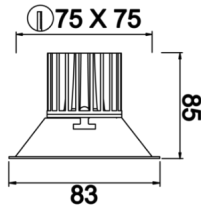

Motus S

MTS 008 008 007A 8040 10 30 SD 20 00

Sıva Altı Downlight & Spot Armatür

Armatür Grubu	Downlight & Spot
Montaj Tipi	Sıva Altı
Armatür Rengi	RAL 9005 - RAL 9016 - RAL 9006
Gövde	Alüminyum Enjeksiyon
Optik	15° 30° 40° Reflektör & Opal Difüzör
Işık Kaynağı	LED
Elektriksel Koruma Sınıfı	CLASS II
IP	20
IK	02
Çalışma Sıcaklığı	-20°C / +40°C
Işık Akısı	630
Tüketim Gücü	7
Armatür Verimliliği	90 lm/W
Renkset Geri Verim (CRI)	>80
Işık Renk Sıcaklığı (CCT)	2700K/3000K/4000K/6500K
Renk Toleransı	< 3 SDCM
Driver Tipi	On/Off
Driver Markası	Tridonic
LED Markası	Samsung
Giriş Gerilimi / Frekans	220-240 V AC 50/60 Hz
Güç Faktörü	>0.9
Surge	1kV
THD (AKIM)	>%20
LED ömrü	>70.000 saat
Opsiyon	On-Off / Dali / 1-10V / Acil Durum Kiti

Teknik Çizim

Fotometrik Eğri

Sipariş Kodu	Ürün Kodu	Güç (W)	Işık Akısı (LM)	CRI	CCT (K)	Optik	Ölçüler (mm)
13502475	MTS 008 008 007A 8040 10 30 SD 20 00	7	630	>80	4000	30° Reflektör	83x83xx85

www.atelaydinlatma.com