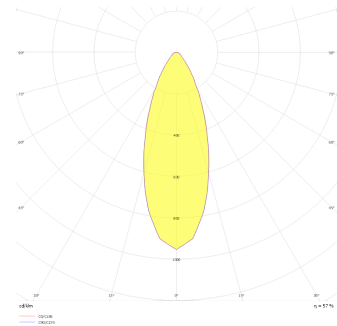

Motus S

MTS 008 008 007A 8040 10 30 SD 20 00

Sıva Altı Downlight & Spot Armatür

Armatür Grubu	Downlight & Spot
Montaj Tipi	Sıva Altı
Armatür Rengi	RAL 9005 - RAL 9016 - RAL 9006
Gövde	Alüminyum Enjeksiyon
Optik	15° 30° 40° Reflektör & Opal Difüzör
Işık Kaynağı	LED
Elektriksel Koruma Sınıfı	CLASS II
IP	20
IK	02
Çalışma Sıcaklığı	-20°C / +40°C
Işık Akısı	630
Tüketim Gücü	7
Armatür Verimliliği	90 lm/W
Renk Geri Verim (CRI)	>80
Işık Renk Sıcaklığı (CCT)	2700K/3000K/4000K/6500K
Renk Toleransı	< 3 SDCM
Driver Tipi	On/Off
Driver Markası	Tridonic
LED Markası	Samsung
Giriş Gerilimi / Frekans	220-240 V AC 50/60 Hz
Güç Faktörü	>0.9
Surge	1kV
THD (AKIM)	>%20
LED ömrü	>70.000 saat
Opsiyon	On-Off / Dali / 1-10V / Acil Durum Kiti

Teknik Çizim

Fotometrik Eğri

Sipariş Kodu	Ürün Kodu	Güç (W)	Işık Akısı (LM)	CRI	CCT (K)	Optik	Ölçüler (mm)
13502475	MTS 008 008 007A 8040 10 30 SD 20 00	7	630	>80	4000	30° Reflektör	83x83x85

www.atelaydinlatma.com