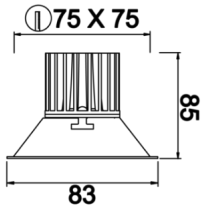

Motus S

MTS 008 008 007A 8040 10 15 SD 20 00

Sıva Altı Downlight & Spot Armatür

Armatür Grubu	Downlight & Spot
Montaj Tipi	Sıva Altı
Armatür Rengi	RAL 9005 - RAL 9016 - RAL 9006
Gövde	Alüminyum Enjeksiyon
Optik	15° 30° 40° Reflektör & Opal Difüzör
Işık Kaynağı	LED
Elektriksel Koruma Sınıfı	CLASS II
IP	20
IK	02
Çalışma Sıcaklığı	-20°C / +40°C
Işık Akısı	630
Tüketim Gücü	7
Armatür Verimliliği	90 lm/W
Renk Geri Verim (CRI)	>80
Işık Renk Sıcaklığı (CCT)	2700K/3000K/4000K/6500K
Renk Toleransı	< 3 SDCM
Driver Tipi	On/Off
Driver Markası	Tridonic
LED Markası	Samsung
Giriş Gerilimi / Frekans	220-240 V AC 50/60 Hz
Güç Faktörü	>0.9
Surge	1kV
THD (AKIM)	>%20
LED ömrü	>70.000 saat
Opsiyon	On-Off / Dali / 1-10V / Acil Durum Kiti

Teknik Çizim

Fotometrik Eğri

Sipariş Kodu	Ürün Kodu	Güç (W)	Işık Akısı (LM)	CRI	CCT (K)	Optik	Ölçüler (mm)
13502457	MTS 008 008 007A 8040 10 15 SD 20 00	7	630	>80	4000	15° Reflektör	83x83xx85

www.atelaydinlatma.com