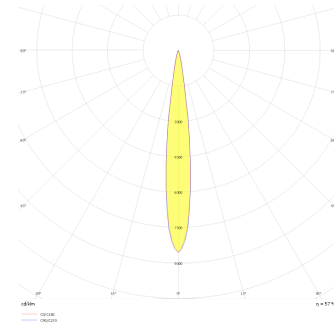

Motus S

MTS 008 008 007A 8040 10 15 SD 20 00

Sıva Altı Downlight & Spot Armatür

Armatür Grubu	Downlight & Spot
Montaj Tipi	Sıva Altı
Armatür Rengi	RAL 9005 - RAL 9016 - RAL 9006
Gövde	Alüminyum Enjeksiyon
Optik	15° 30° 40° Reflektör & Opal Difüzör
Işık Kaynağı	LED
Elektriksel Koruma Sınıfı	CLASS II
IP	20
IK	02
Çalışma Sıcaklığı	-20°C / +40°C
Işık Akısı	630
Tüketim Gücü	7
Armatür Verimliliği	90 lm/W
Renk Geri Verim (CRI)	>80
Işık Renk Sıcaklığı (CCT)	2700K/3000K/4000K/6500K
Renk Toleransı	< 3 SDCM
Driver Tipi	On/Off
Driver Markası	Tridonic
LED Markası	Samsung
Giriş Gerilimi / Frekans	220-240 V AC 50/60 Hz
Güç Faktörü	>0.9
Surge	1kV
THD (AKIM)	>%20
LED ömrü	>70.000 saat
Opsiyon	On-Off / Dali / 1-10V / Acil Durum Kiti

Teknik Çizim

Fotometrik Eğri

Sipariş Kodu	Ürün Kodu	Güç (W)	Işık Akısı (LM)	CRI	CCT (K)	Optik	Ölçüler (mm)
13502457	MTS 008 008 007A 8040 10 15 SD 20 00	7	630	>80	4000	15° Reflektör	83x83xx85

www.atelaydinlatma.com