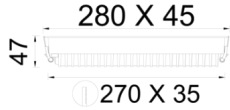

Flus Recessed Series

FLS 028 004 010A 8040 10 48 DY 20 00

Sıva Altı Downlight & Spot Armatür

Armatür Grubu	Downlight & Spot
Montaj Tipi	Sıva Altı
Armatür Rengi	RAL 9005 - RAL 9016
Gövde	Alüminyum Ekstrüzyon
Optik	34° 48° Reflektör
Işık Kaynağı	LED
Elektriksel Koruma Sınıfı	CLASS II
IP	20
IK	02
Çalışma Sıcaklığı	-20°C / +40°C
Işık Akısı	800
Tüketim Gücü	10
Armatür Verimliliği	80 lm/W
Renksel Geri Verim (CRI)	>80
Işık Renk Sıcaklığı (CCT)	2700K/3000K/4000K/6500K
Renk Toleransı	< 3 SDCM
Driver Tipi	On/Off
Driver Markası	Tridonic
LED Markası	Samsung
Giriş Gerilimi / Frekans	220-240 V AC 50/60 Hz
Güç Faktörü	>0.9
Surge	1kV
THD (AKIM)	>%20
LED ömrü	>100.000 saat
Opsiyon	On-Off / Dali / 1-10V / Acil Durum Kitli

Teknik Çizim

Fotometrik Eğri

Sipariş Kodu	Ürün Kodu	Güç (W)	Işık Akısı (LM)	CRI	CCT (K)	Optik	Ölçüler (mm)
	FLS 028 004 010A 8040 10 48 DY 20 00	10	800	>80	4000	48° Reflektör	280x45x47

www.atelaydinlatma.com