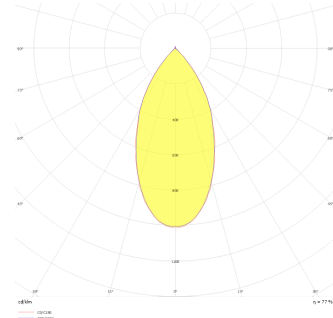

Flus Recessed Series

FLS 028 004 010A 8040 10 48 DY 20 00

Sıva Altı Downlight & Spot Armatür

Armatür Grubu	Downlight & Spot
Montaj Tipi	Sıva Altı
Armatür Rengi	RAL 9005 - RAL 9016
Gövde	Alüminyum Ekstrüzyon
Optik	34° 48° Reflektör
Işık Kaynağı	LED
Elektriksel Koruma Sınıfı	CLASS II
IP	20
IK	02
Çalışma Sıcaklığı	-20°C / +40°C
Işık Akısı	800
Tüketim Gücü	10
Armatür Verimliliği	80 lm/W
Renksel Geri Verim (CRI)	>80
Işık Renk Sıcaklığı (CCT)	2700K/3000K/4000K/6500K
Renk Toleransı	< 3 SDCM
Driver Tipi	On/Off
Driver Markası	Tridonic
LED Markası	Samsung
Giriş Gerilimi / Frekans	220-240 V AC 50/60 Hz
Güç Faktörü	>0.9
Surge	1kV
THD (AKIM)	>%20
LED ömrü	>100.000 saat
Opsiyon	On-Off / Dali / 1-10V / Acil Durum Kitli

Teknik Çizim

Fotometrik Eğri

Sipariş Kodu	Ürün Kodu	Güç (W)	Işık Akısı (LM)	CRI	CCT (K)	Optik	Ölçüler (mm)
	FLS 028 004 010A 8040 10 48 DY 20 00	10	800	>80	4000	48° Reflektör	280x45x47

www.atelaydinlatma.com