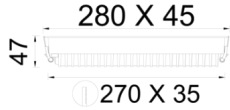

Flus Recessed Series

FLS 028 004 010A 8040 10 34 DY 20 00

Sıva Altı Downlight & Spot Armatür

Armatür Grubu	Downlight & Spot
Montaj Tipi	Sıva Altı
Armatür Rengi	RAL 9005 - RAL 9016
Gövde	Alüminyum Ekstrüzyon
Optik	34° 48° Reflektör
Işık Kaynağı	LED
Elektriksel Koruma Sınıfı	CLASS II
IP	20
IK	02
Çalışma Sıcaklığı	-20°C / +40°C
Işık Akısı	800
Tüketim Gücü	10
Armatür Verimliliği	80 lm/W
Renksel Geri Verim (CRI)	>80
Işık Renk Sıcaklığı (CCT)	2700K/3000K/4000K/6500K
Renk Toleransı	< 3 SDCM
Driver Tipi	On/Off
Driver Markası	Tridonic
LED Markası	Samsung
Giriş Gerilimi / Frekans	220-240 V AC 50/60 Hz
Güç Faktörü	>0.9
Surge	1kV
THD (AKIM)	>%20
LED ömrü	>100.000 saat
Opsiyon	On-Off / Dali / 1-10V / Acil Durum Kittli

Teknik Çizim

Fotometrik Eğri

Sipariş Kodu	Ürün Kodu	Güç (W)	Işık Akısı (LM)	CRI	CCT (K)	Optik	Ölçüler (mm)
	FLS 028 004 010A 8040 10 34 DY 20 00	10	800	>80	4000	34° Reflektör	280x45x47

www.atelaydinlatma.com