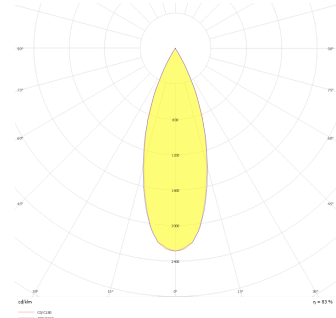

Flus Recessed Series

FLS 028 004 010A 8040 10 34 DY 20 00

Sıva Altı Downlight & Spot Armatür

Armatür Grubu	Downlight & Spot
Montaj Tipi	Sıva Altı
Armatür Rengi	RAL 9005 - RAL 9016
Gövde	Alüminyum Ekstrüzyon
Optik	34° 48° Reflektör
Işık Kaynağı	LED
Elektriksel Koruma Sınıfı	CLASS II
IP	20
IK	02
Çalışma Sıcaklığı	-20°C / +40°C
Işık Akısı	800
Tüketim Gücü	10
Armatür Verimliliği	80 lm/W
Renksel Geri Verim (CRI)	>80
Işık Renk Sıcaklığı (CCT)	2700K/3000K/4000K/6500K
Renk Toleransı	< 3 SDCM
Driver Tipi	On/Off
Driver Markası	Tridonic
LED Markası	Samsung
Giriş Gerilimi / Frekans	220-240 V AC 50/60 Hz
Güç Faktörü	>0.9
Surge	1kV
THD (AKIM)	>%20
LED ömrü	>100.000 saat
Opsiyon	On-Off / Dali / 1-10V / Acil Durum Kittli

Teknik Çizim

Fotometrik Eğri

Sipariş Kodu	Ürün Kodu	Güç (W)	Işık Akısı (LM)	CRI	CCT (K)	Optik	Ölçüler (mm)
	FLS 028 004 010A 8040 10 34 DY 20 00	10	800	>80	4000	34° Reflektör	280x45x47

www.atelaydinlatma.com