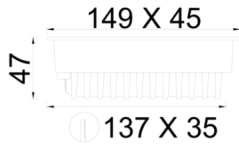

Flus Recessed Series

FLS 014 004 005A 8040 10 48 DY 20 00

Sıva Altı Downlight & Spot Armatür

Armatür Grubu	Downlight & Spot
Montaj Tipi	Sıva Altı
Armatür Rengi	RAL 9005 - RAL 9016
Gövde	Alüminyum Ekstrüzyon
Optik	34° 48° Reflektör
Işık Kaynağı	LED
Elektriksel Koruma Sınıfı	CLASS II
IP	20
IK	02
Çalışma Sıcaklığı	-20°C / +40°C
Işık Akısı	400
Tüketim Gücü	5
Armatür Verimliliği	80 lm/W
Renksel Geri Verim (CRI)	>80
Işık Renk Sıcaklığı (CCT)	2700K/3000K/4000K/6500K
Renk Toleransı	< 3 SDCM
Driver Tipi	On/Off
Driver Markası	Tridonic
LED Markası	Samsung
Giriş Gerilimi / Frekans	220-240 V AC 50/60 Hz
Güç Faktörü	>0.9
Surge	1kV
THD (AKIM)	>%20
LED ömrü	>100.000 saat
Opsiyon	On-Off / Dali / 1-10V / Acil Durum Kitli

Teknik Çizim

Fotometrik Eğri

Sipariş Kodu	Ürün Kodu	Güç (W)	Işık Akısı (LM)	CRI	CCT (K)	Optik	Ölçüler (mm)
	FLS 014 004 005A 8040 10 48 DY 20 00	5	400	>80	4000	48° Reflektör	149x45x47

www.atelaydinlatma.com