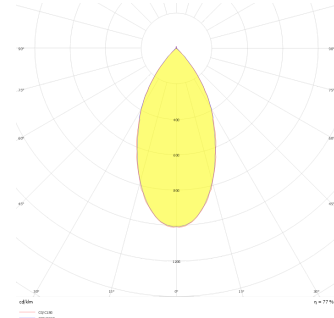

Flus Recessed Series

FLS 014 004 005A 8040 10 48 DY 20 00

Sıva Altı Downlight & Spot Armatür

Armatür Grubu	Downlight & Spot
Montaj Tipi	Sıva Altı
Armatür Rengi	RAL 9005 - RAL 9016
Gövde	Alüminyum Ekstrüzyon
Optik	34° 48° Reflektör
Işık Kaynağı	LED
Elektriksel Koruma Sınıfı	CLASS II
IP	20
IK	02
Çalışma Sıcaklığı	-20°C / +40°C
Işık Akısı	400
Tüketim Gücü	5
Armatür Verimliliği	80 lm/W
Renksel Geri Verim (CRI)	>80
Işık Renk Sıcaklığı (CCT)	2700K/3000K/4000K/6500K
Renk Toleransı	< 3 SDCM
Driver Tipi	On/Off
Driver Markası	Tridonic
LED Markası	Samsung
Giriş Gerilimi / Frekans	220-240 V AC 50/60 Hz
Güç Faktörü	>0.9
Surge	1kV
THD (AKIM)	>%20
LED ömrü	>100.000 saat
Opsiyon	On-Off / Dali / 1-10V / Acil Durum Kitli

Teknik Çizim

Fotometrik Eğri

Sipariş Kodu	Ürün Kodu	Güç (W)	Işık Akısı (LM)	CRI	CCT (K)	Optik	Ölçüler (mm)
	FLS 014 004 005A 8040 10 48 DY 20 00	5	400	>80	4000	48° Reflektör	149x45x47

www.atelaydinlatma.com