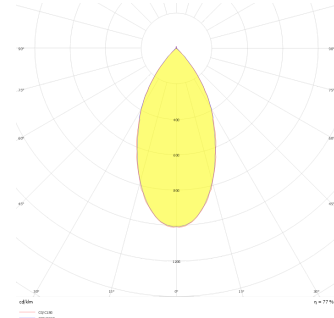

Flus Recessed Series

FLS 010 004 003A 8040 10 48 DY 20 00

Sıva Altı Downlight & Spot Armatür

Armatür Grubu	Downlight & Spot
Montaj Tipi	Sıva Altı
Armatür Rengi	RAL 9005 - RAL 9016
Gövde	Alüminyum Ekstrüzyon
Optik	34° 48° Reflektör
Işık Kaynağı	LED
Elektriksel Koruma Sınıfı	CLASS II
IP	20
IK	02
Çalışma Sıcaklığı	-20°C / +40°C
Işık Akısı	240
Tüketim Gücü	3
Armatür Verimliliği	80 lm/W
Renksel Geri Verim (CRI)	>80
Işık Renk Sıcaklığı (CCT)	2700K/3000K/4000K/6500K
Renk Toleransı	< 3 SDCM
Driver Tipi	On/Off
Driver Markası	Tridonic
LED Markası	Samsung
Giriş Gerilimi / Frekans	220-240 V AC 50/60 Hz
Güç Faktörü	>0.9
Surge	1kV
THD (AKIM)	>%20
LED ömrü	>100.000 saat
Opsiyon	On-Off / Dali / 1-10V / Acil Durum Kitli

Teknik Çizim

Fotometrik Eğri

Sipariş Kodu	Ürün Kodu	Güç (W)	Işık Akısı (LM)	CRI	CCT (K)	Optik	Ölçüler (mm)
	FLS 010 004 003A 8040 10 48 DY 20 00	3	240	>80	4000	48° Reflektör	104x45x47

www.atelaydinlatma.com