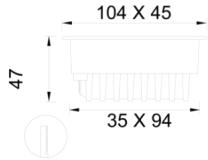

Flus Recessed Series

FLS 010 004 003A 8040 10 48 DY 20 00

Sıva Altı Downlight & Spot Armatür

Armatür Grubu	Downlight & Spot
Montaj Tipi	Sıva Altı
Armatür Rengi	RAL 9005 - RAL 9016
Gövde	Alüminyum Ekstrüzyon
Optik	34° 48° Reflektör
Işık Kaynağı	LED
Elektriksel Koruma Sınıfı	CLASS II
IP	20
IK	02
Çalışma Sıcaklığı	-20°C / +40°C
Işık Akısı	240
Tüketim Gücü	3
Armatür Verimliliği	80 lm/W
Renksel Geri Verim (CRI)	>80
Işık Renk Sıcaklığı (CCT)	2700K/3000K/4000K/6500K
Renk Toleransı	< 3 SDCM
Driver Tipi	On/Off
Driver Markası	Tridonic
LED Markası	Samsung
Giriş Gerilimi / Frekans	220-240 V AC 50/60 Hz
Güç Faktörü	>0.9
Surge	1kV
THD (AKIM)	>%20
LED ömrü	>100.000 saat
Opsiyon	On-Off / Dali / 1-10V / Acil Durum Kitli

Teknik Çizim

Fotometrik Eğri

Sipariş Kodu	Ürün Kodu	Güç (W)	Işık Akısı (LM)	CRI	CCT (K)	Optik	Ölçüler (mm)
	FLS 010 004 003A 8040 10 48 DY 20 00	3	240	>80	4000	48° Reflektör	104x45x47

www.atelaydinlatma.com