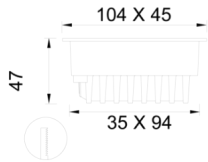

Flus Recessed Series

FLS 010 004 003A 8040 10 48 DY 20 00

Sıva Altı Downlight & Spot Armatür

Armatür Grubu	Downlight & Spot
Montaj Tipi	Sıva Altı
Armatür Rengi	RAL 9005 - RAL 9016
Gövde	Alüminyum Ekstrüzyon
Optik	34° 48° Reflektör
Işık Kaynağı	LED
Elektriksel Koruma Sınıfı	CLASS II
IP	20
IK	02
Çalışma Sıcaklığı	-20°C / +40°C
Işık Akısı	240
Tüketim Gücü	3
Armatür Verimliliği	80 lm/W
Renksel Geri Verim (CRI)	>80
Işık Renk Sıcaklığı (CCT)	2700K/3000K/4000K/6500K
Renk Toleransı	< 3 SDCM
Driver Tipi	On/Off
Driver Markası	Tridonic
LED Markası	Samsung
Giriş Gerilimi / Frekans	220-240 V AC 50/60 Hz
Güç Faktörü	>0.9
Surge	1kV
THD (AKIM)	>%20
LED ömrü	>100.000 saat
Opsiyon	On-Off / Dali / 1-10V / Acil Durum Kitli

Teknik Çizim

Fotometrik Eğri

Sipariş Kodu	Ürün Kodu	Güç (W)	Işık Akısı (LM)	CRI	CCT (K)	Optik	Ölçüler (mm)
	FLS 010 004 003A 8040 10 48 DY 20 00	3	240	>80	4000	48° Reflektör	104x45x47

www.atelaydinlatma.com