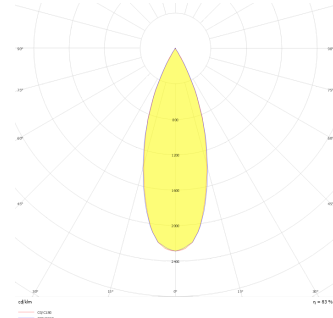

Flus Recessed Series

FLS 010 004 003A 8040 10 34 DY 20 00

Sıva Altı Downlight & Spot Armatür

Armatür Grubu	Downlight & Spot
Montaj Tipi	Sıva Altı
Armatür Rengi	RAL 9005 - RAL 9016
Gövde	Alüminyum Ekstrüzyon
Optik	34° 48° Reflektör
Işık Kaynağı	LED
Elektriksel Koruma Sınıfı	CLASS II
IP	20
IK	02
Çalışma Sıcaklığı	-20°C / +40°C
Işık Akısı	240
Tüketim Gücü	3
Armatür Verimliliği	80 lm/W
Renksel Geri Verim (CRI)	>80
Işık Renk Sıcaklığı (CCT)	2700K/3000K/4000K/6500K
Renk Toleransı	< 3 SDCM
Driver Tipi	On/Off
Driver Markası	Tridonic
LED Markası	Samsung
Giriş Gerilimi / Frekans	220-240 V AC 50/60 Hz
Güç Faktörü	>0.9
Surge	1kV
THD (AKIM)	>%20
LED ömrü	>100.000 saat
Opsiyon	On-Off / Dali / 1-10V / Acil Durum Kitli

Teknik Çizim

Fotometrik Eğri

Sipariş Kodu	Ürün Kodu	Güç (W)	Işık Akısı (LM)	CRI	CCT (K)	Optik	Ölçüler (mm)
	FLS 010 004 003A 8040 10 34 DY 20 00	3	240	>80	4000	34° Reflektör	104x45x47

www.atelaydinlatma.com