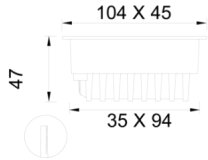

Flus Recessed Series

FLS 010 004 003A 8040 10 34 DY 20 00

Sıva Altı Downlight & Spot Armatür

Armatür Grubu	Downlight & Spot
Montaj Tipi	Sıva Altı
Armatür Rengi	RAL 9005 - RAL 9016
Gövde	Alüminyum Ekstrüzyon
Optik	34° 48° Reflektör
Işık Kaynağı	LED
Elektriksel Koruma Sınıfı	CLASS II
IP	20
IK	02
Çalışma Sıcaklığı	-20°C / +40°C
Işık Akısı	240
Tüketim Gücü	3
Armatür Verimliliği	80 lm/W
Renksel Geri Verim (CRI)	>80
Işık Renk Sıcaklığı (CCT)	2700K/3000K/4000K/6500K
Renk Toleransı	< 3 SDCM
Driver Tipi	On/Off
Driver Markası	Tridonic
LED Markası	Samsung
Giriş Gerilimi / Frekans	220-240 V AC 50/60 Hz
Güç Faktörü	>0.9
Surge	1kV
THD (AKIM)	>%20
LED ömrü	>100.000 saat
Opsiyon	On-Off / Dali / 1-10V / Acil Durum Kitli

Teknik Çizim

Fotometrik Eğri

Sipariş Kodu	Ürün Kodu	Güç (W)	Işık Akısı (LM)	CRI	CCT (K)	Optik	Ölçüler (mm)
	FLS 010 004 003A 8040 10 34 DY 20 00	3	240	>80	4000	34° Reflektör	104x45x47

www.atelaydinlatma.com