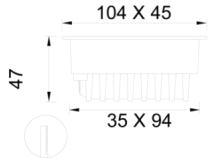

# Flus Recessed Series

FLS 010 004 003A 8040 10 34 DY 20 00

Sıva Altı Downlight & Spot Armatür

<b>Armatür Grubu</b>	Downlight & Spot
<b>Montaj Tipi</b>	Sıva Altı
<b>Armatür Rengi</b>	RAL 9005 - RAL 9016
<b>Gövde</b>	Alüminyum Ekstrüzyon
<b>Optik</b>	34° 48° Reflektör
<b>Işık Kaynağı</b>	LED
<b>Elektriksel Koruma Sınıfı</b>	CLASS II
<b>IP</b>	20
<b>IK</b>	02
<b>Çalışma Sıcaklığı</b>	-20°C / +40°C
<b>Işık Akısı</b>	240
<b>Tüketim Gücü</b>	3
<b>Armatür Verimliliği</b>	80 lm/W
<b>Renksel Geri Verim (CRI)</b>	>80
<b>Işık Renk Sıcaklığı (CCT)</b>	2700K/3000K/4000K/6500K
<b>Renk Toleransı</b>	< 3 SDCM
<b>Driver Tipi</b>	On/Off
<b>Driver Markası</b>	Tridonic
<b>LED Markası</b>	Samsung
<b>Giriş Gerilimi / Frekans</b>	220-240 V AC 50/60 Hz
<b>Güç Faktörü</b>	>0.9
<b>Surge</b>	1kV
<b>THD (AKIM)</b>	>%20
<b>LED ömrü</b>	>100.000 saat
<b>Opsiyon</b>	On-Off / Dali / 1-10V / Acil Durum Kitli

Teknik Çizim

Fotometrik Eğri

Sipariş Kodu	Ürün Kodu	Güç (W)	Işık Akısı (LM)	CRI	CCT (K)	Optik	Ölçüler (mm)
	FLS 010 004 003A 8040 10 34 DY 20 00	3	240	>80	4000	34° Reflektör	104x45x47

[www.atelaydinlatma.com](http://www.atelaydinlatma.com)