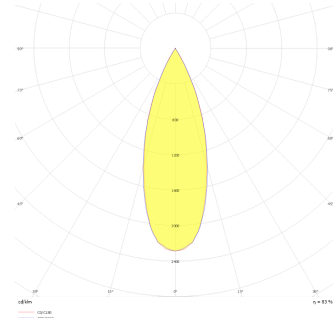

# Flus Recessed Series

FLS 010 004 003A 8040 10 34 DY 20 00

Sıva Altı Downlight & Spot Armatür

<b>Armatür Grubu</b>	Downlight & Spot
<b>Montaj Tipi</b>	Sıva Altı
<b>Armatür Rengi</b>	RAL 9005 - RAL 9016
<b>Gövde</b>	Alüminyum Ekstrüzyon
<b>Optik</b>	34° 48° Reflektör
<b>Işık Kaynağı</b>	LED
<b>Elektriksel Koruma Sınıfı</b>	CLASS II
<b>IP</b>	20
<b>IK</b>	02
<b>Çalışma Sıcaklığı</b>	-20°C / +40°C
<b>Işık Akısı</b>	240
<b>Tüketim Gücü</b>	3
<b>Armatür Verimliliği</b>	80 lm/W
<b>Renksel Geri Verim (CRI)</b>	>80
<b>Işık Renk Sıcaklığı (CCT)</b>	2700K/3000K/4000K/6500K
<b>Renk Toleransı</b>	< 3 SDCM
<b>Driver Tipi</b>	On/Off
<b>Driver Markası</b>	Tridonic
<b>LED Markası</b>	Samsung
<b>Giriş Gerilimi / Frekans</b>	220-240 V AC 50/60 Hz
<b>Güç Faktörü</b>	>0.9
<b>Surge</b>	1kV
<b>THD (AKIM)</b>	>%20
<b>LED ömrü</b>	>100.000 saat
<b>Opsiyon</b>	On-Off / Dali / 1-10V / Acil Durum Kitli

Teknik Çizim

Fotometrik Eğri

Sipariş Kodu	Ürün Kodu	Güç (W)	Işık Akısı (LM)	CRI	CCT (K)	Optik	Ölçüler (mm)
	FLS 010 004 003A 8040 10 34 DY 20 00	3	240	>80	4000	34° Reflektör	104x45x47

[www.atelaydinlatma.com](http://www.atelaydinlatma.com)