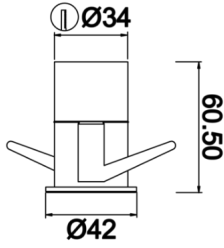

Eye S

EYE 004 006 002A 8040 10 36 LN 40 00

Sıva Altı Downlight & Spot Armatür

Armatür Grubu	Downlight & Spot
Montaj Tipi	Sıva Altı
Armatür Rengi	RAL 9005 - RAL 9016
Gövde	Alüminyum Ekstrüzyon
Optik	25° 36° Lens ve Şeffaf Difüzör
Işık Kaynağı	LED
Elektriksel Koruma Sınıfı	CLASS II
IP	40
IK	03
Çalışma Sıcaklığı	-20°C / +40°C
Işık Akısı	174
Tüketim Gücü	2
Armatür Verimliliği	86 lm/W
Renksel Geri Verim (CRI)	>80
Işık Renk Sıcaklığı (CCT)	2700K/3000K/4000K/6500K
Renk Toleransı	< 3 SDCM
Driver Tipi	On/Off
Driver Markası	Tridonic
LED Markası	Samsung
Giriş Gerilimi / Frekans	220-240 V AC 50/60 Hz
Güç Faktörü	>0.9
Surge	1kV
THD (AKIM)	>%20
LED ömrü	>100.000 saat
Opsiyon	On-Off / Dali / 1-10V / Acil Durum Kitli

Teknik Çizim

Fotometrik Eğri

Sipariş Kodu	Ürün Kodu	Güç (W)	Işık Akısı (LM)	CRI	CCT (K)	Optik	Ölçüler (mm)
	EYE 004 006 002A 8040 10 36 LN 40 00	2	174	>80	4000	36° Lens	Ø42

www.atelaydinlatma.com