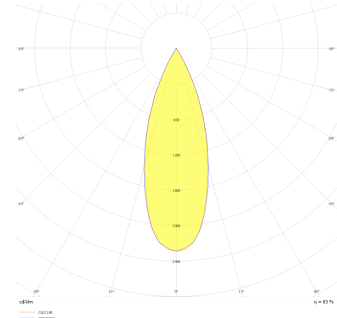

Eye S

EYE 004 006 002A 8040 10 36 LN 40 00

Sıva Altı Downlight & Spot Armatür

Armatür Grubu	Downlight & Spot
Montaj Tipi	Sıva Altı
Armatür Rengi	RAL 9005 - RAL 9016
Gövde	Alüminyum Ekstrüzyon
Optik	25° 36° Lens ve Şeffaf Difüzör
Işık Kaynağı	LED
Elektriksel Koruma Sınıfı	CLASS II
IP	40
IK	03
Çalışma Sıcaklığı	-20°C / +40°C
Işık Akısı	174
Tüketim Gücü	2
Armatür Verimliliği	86 lm/W
Renksel Geri Verim (CRI)	>80
Işık Renk Sıcaklığı (CCT)	2700K/3000K/4000K/6500K
Renk Toleransı	< 3 SDCM
Driver Tipi	On/Off
Driver Markası	Tridonic
LED Markası	Samsung
Giriş Gerilimi / Frekans	220-240 V AC 50/60 Hz
Güç Faktörü	>0.9
Surge	1kV
THD (AKIM)	>%20
LED ömrü	>100.000 saat
Opsiyon	On-Off / Dali / 1-10V / Acil Durum Kitli

Teknik Çizim

Fotometrik Eğri

Sipariş Kodu	Ürün Kodu	Güç (W)	Işık Akısı (LM)	CRI	CCT (K)	Optik	Ölçüler (mm)
	EYE 004 006 002A 8040 10 36 LN 40 00	2	174	>80	4000	36° Lens	Ø42

www.atelaydinlatma.com