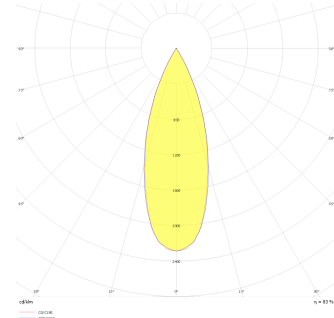

Eye S

EYE 004 006 002A 8040 10 36 LN 40 00

Sıva Altı Downlight & Spot Armatür

Armatür Grubu	Downlight & Spot
Montaj Tipi	Sıva Altı
Armatür Rengi	RAL 9005 - RAL 9016
Gövde	Alüminyum Ekstrüzyon
Optik	25° 36° Lens ve Şeffaf Difüzör
Işık Kaynağı	LED
Elektriksel Koruma Sınıfı	CLASS II
IP	40
IK	03
Çalışma Sıcaklığı	-20°C / +40°C
Işık Akısı	174
Tüketim Gücü	2
Armatür Verimliliği	86 lm/W
Renksel Geri Verim (CRI)	>80
Işık Renk Sıcaklığı (CCT)	2700K/3000K/4000K/6500K
Renk Toleransı	< 3 SDCM
Driver Tipi	On/Off
Driver Markası	Tridonic
LED Markası	Samsung
Giriş Gerilimi / Frekans	220-240 V AC 50/60 Hz
Güç Faktörü	>0.9
Surge	1kV
THD (AKIM)	>%20
LED ömrü	>100.000 saat
Opsiyon	On-Off / Dali / 1-10V / Acil Durum Kitli

Teknik Çizim

Fotometrik Eğri

Sipariş Kodu	Ürün Kodu	Güç (W)	Işık Akısı (LM)	CRI	CCT (K)	Optik	Ölçüler (mm)
	EYE 004 006 002A 8040 10 36 LN 40 00	2	174	>80	4000	36° Lens	Ø42

www.atelaydinlatma.com