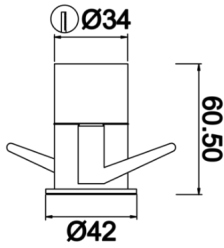

Eye S

EYE 004 006 002A 8040 10 36 LN 40 00

Sıva Altı Downlight & Spot Armatür

Armatür Grubu	Downlight & Spot
Montaj Tipi	Sıva Altı
Armatür Rengi	RAL 9005 - RAL 9016
Gövde	Alüminyum Ekstrüzyon
Optik	25° 36° Lens ve Şeffaf Difüzör
Işık Kaynağı	LED
Elektriksel Koruma Sınıfı	CLASS II
IP	40
IK	03
Çalışma Sıcaklığı	-20°C / +40°C
Işık Akısı	174
Tüketim Gücü	2
Armatür Verimliliği	86 lm/W
Renksel Geri Verim (CRI)	>80
Işık Renk Sıcaklığı (CCT)	2700K/3000K/4000K/6500K
Renk Toleransı	< 3 SDCM
Driver Tipi	On/Off
Driver Markası	Tridonic
LED Markası	Samsung
Giriş Gerilimi / Frekans	220-240 V AC 50/60 Hz
Güç Faktörü	>0.9
Surge	1kV
THD (AKIM)	>%20
LED ömrü	>100.000 saat
Opsiyon	On-Off / Dali / 1-10V / Acil Durum Kitli

Teknik Çizim

Fotometrik Eğri

Sipariş Kodu	Ürün Kodu	Güç (W)	Işık Akısı (LM)	CRI	CCT (K)	Optik	Ölçüler (mm)
	EYE 004 006 002A 8040 10 36 LN 40 00	2	174	>80	4000	36° Lens	Ø42

www.atelaydinlatma.com