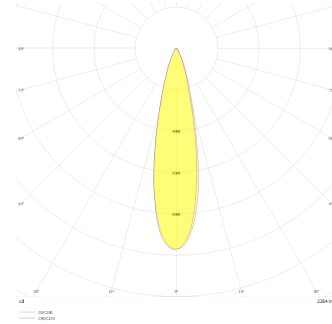

Eye S

EYE 004 006 002A 8040 10 25 LN 40 00

Sıva Altı Downlight & Spot Armatür

Armatür Grubu	Downlight & Spot
Montaj Tipi	Sıva Altı
Armatür Rengi	RAL 9005 - RAL 9016
Gövde	Alüminyum Ekstrüzyon
Optik	25° 36° Lens ve Şeffaf Difüzör
Işık Kaynağı	LED
Elektriksel Koruma Sınıfı	CLASS II
IP	40
IK	03
Çalışma Sıcaklığı	-20°C / +40°C
Işık Akısı	174
Tüketim Gücü	2
Armatür Verimliliği	86 lm/W
Renkset Geri Verim (CRI)	>80
Işık Renk Sıcaklığı (CCT)	2700K/3000K/4000K/6500K
Renk Toleransı	< 3 SDCM
Driver Tipi	On/Off
Driver Markası	Tridonic
LED Markası	Samsung
Giriş Gerilimi / Frekans	220-240 V AC 50/60 Hz
Güç Faktörü	>0.9
Surge	1kV
THD (AKIM)	>%20
LED ömrü	>100.000 saat
Opsiyon	On-Off / Dali / 1-10V / Acil Durum Kitli

Teknik Çizim

Fotometrik Eğri

Sipariş Kodu	Ürün Kodu	Güç (W)	Işık Akısı (LM)	CRI	CCT (K)	Optik	Ölçüler (mm)
	EYE 004 006 002A 8040 10 25 LN 40 00	2	174	>80	4000	25° Lens	Ø42

www.atelaydinlatma.com