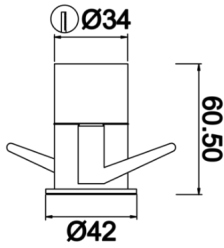

Eye S

EYE 004 006 002A 8040 10 25 LN 40 00

Sıva Altı Downlight & Spot Armatür

Armatür Grubu	Downlight & Spot
Montaj Tipi	Sıva Altı
Armatür Rengi	RAL 9005 - RAL 9016
Gövde	Alüminyum Ekstrüzyon
Optik	25° 36° Lens ve Şeffaf Difüzör
Işık Kaynağı	LED
Elektriksel Koruma Sınıfı	CLASS II
IP	40
IK	03
Çalışma Sıcaklığı	-20°C / +40°C
Işık Akısı	174
Tüketim Gücü	2
Armatür Verimliliği	86 lm/W
Renkset Geri Verim (CRI)	>80
Işık Renk Sıcaklığı (CCT)	2700K/3000K/4000K/6500K
Renk Toleransı	< 3 SDCM
Driver Tipi	On/Off
Driver Markası	Tridonic
LED Markası	Samsung
Giriş Gerilimi / Frekans	220-240 V AC 50/60 Hz
Güç Faktörü	>0.9
Surge	1kV
THD (AKIM)	>%20
LED ömrü	>100.000 saat
Opsiyon	On-Off / Dali / 1-10V / Acil Durum Kitli

Teknik Çizim

Fotometrik Eğri

Sipariş Kodu	Ürün Kodu	Güç (W)	Işık Akısı (LM)	CRI	CCT (K)	Optik	Ölçüler (mm)
	EYE 004 006 002A 8040 10 25 LN 40 00	2	174	>80	4000	25° Lens	Ø42

www.atelaydinlatma.com