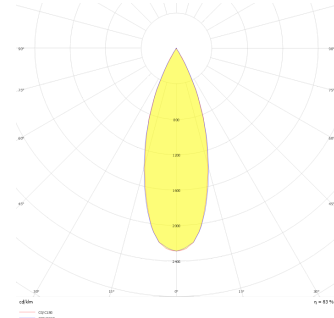

# Eye S

EYE 004 006 001A 8040 10 36 LN 40 00

Sıva Altı Downlight & Spot Armatür

<b>Armatür Grubu</b>	Downlight & Spot
<b>Montaj Tipi</b>	Sıva Altı
<b>Armatür Rengi</b>	RAL 9005 - RAL 9016
<b>Gövde</b>	Alüminyum Ekstrüzyon
<b>Optik</b>	25° 36° Lens ve Şeffaf Difüzör
<b>Işık Kaynağı</b>	LED
<b>Elektriksel Koruma Sınıfı</b>	CLASS II
<b>IP</b>	40
<b>IK</b>	03
<b>Çalışma Sıcaklığı</b>	-20°C / +40°C
<b>Işık Akısı</b>	86
<b>Tüketim Gücü</b>	1
<b>Armatür Verimliliği</b>	86 lm/W
<b>Renksel Geri Verim (CRI)</b>	>80
<b>Işık Renk Sıcaklığı (CCT)</b>	2700K/3000K/4000K/6500K
<b>Renk Toleransı</b>	< 3 SDCM
<b>Driver Tipi</b>	On/Off
<b>Driver Markası</b>	Tridonic
<b>LED Markası</b>	Samsung
<b>Giriş Gerilimi / Frekans</b>	220-240 V AC 50/60 Hz
<b>Güç Faktörü</b>	>0.9
<b>Surge</b>	1kV
<b>THD (AKIM)</b>	>%20
<b>LED ömrü</b>	>100.000 saat
<b>Opsiyon</b>	On-Off / Dali / 1-10V / Acil Durum Kitli

Teknik Çizim

Fotometrik Eğri

Sipariş Kodu	Ürün Kodu	Güç (W)	Işık Akısı (LM)	CRI	CCT (K)	Optik	Ölçüler (mm)
	EYE 004 006 001A 8040 10 36 LN 40 00	1	86	>80	4000	36° Lens	Ø42

[www.atelaydinlatma.com](http://www.atelaydinlatma.com)