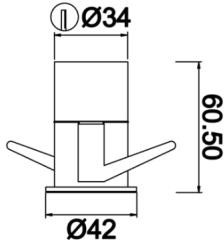

# Eye S

EYE 004 006 001A 8040 10 36 LN 40 00

Sıva Altı Downlight & Spot Armatür

<b>Armatür Grubu</b>	Downlight & Spot
<b>Montaj Tipi</b>	Sıva Altı
<b>Armatür Rengi</b>	RAL 9005 - RAL 9016
<b>Gövde</b>	Alüminyum Ekstrüzyon
<b>Optik</b>	25° 36° Lens ve Şeffaf Difüzör
<b>Işık Kaynağı</b>	LED
<b>Elektriksel Koruma Sınıfı</b>	CLASS II
<b>IP</b>	40
<b>IK</b>	03
<b>Çalışma Sıcaklığı</b>	-20°C / +40°C
<b>Işık Akısı</b>	86
<b>Tüketim Gücü</b>	1
<b>Armatür Verimliliği</b>	86 lm/W
<b>Renksel Geri Verim (CRI)</b>	>80
<b>Işık Renk Sıcaklığı (CCT)</b>	2700K/3000K/4000K/6500K
<b>Renk Toleransı</b>	< 3 SDCM
<b>Driver Tipi</b>	On/Off
<b>Driver Markası</b>	Tridonic
<b>LED Markası</b>	Samsung
<b>Giriş Gerilimi / Frekans</b>	220-240 V AC 50/60 Hz
<b>Güç Faktörü</b>	>0.9
<b>Surge</b>	1kV
<b>THD (AKIM)</b>	>%20
<b>LED ömrü</b>	>100.000 saat
<b>Opsiyon</b>	On-Off / Dali / 1-10V / Acil Durum Kitli

Teknik Çizim

Fotometrik Eğri

Sipariş Kodu	Ürün Kodu	Güç (W)	Işık Akısı (LM)	CRI	CCT (K)	Optik	Ölçüler (mm)
	EYE 004 006 001A 8040 10 36 LN 40 00	1	86	>80	4000	36° Lens	Ø42

[www.atelaydinlatma.com](http://www.atelaydinlatma.com)