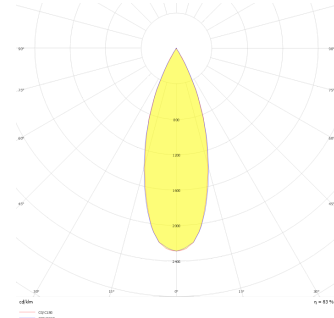

Eye S

EYE 004 006 001A 8040 10 36 LN 40 00

Sıva Altı Downlight & Spot Armatür

| | |
|----------------------------------|---|
| Armatür Grubu | Downlight & Spot |
| Montaj Tipi | Sıva Altı |
| Armatür Rengi | RAL 9005 - RAL 9016 |
| Gövde | Alüminyum Ekstrüzyon |
| Optik | 25° 36° Lens ve Şeffaf Difüzör |
| Işık Kaynağı | LED |
| Elektriksel Koruma Sınıfı | CLASS II |
| IP | 40 |
| IK | 03 |
| Çalışma Sıcaklığı | -20°C / +40°C |
| Işık Akısı | 86 |
| Tüketim Gücü | 1 |
| Armatür Verimliliği | 86 lm/W |
| Renksel Geri Verim (CRI) | >80 |
| Işık Renk Sıcaklığı (CCT) | 2700K/3000K/4000K/6500K |
| Renk Toleransı | < 3 SDCM |
| Driver Tipi | On/Off |
| Driver Markası | Tridonic |
| LED Markası | Samsung |
| Giriş Gerilimi / Frekans | 220-240 V AC 50/60 Hz |
| Güç Faktörü | >0.9 |
| Surge | 1kV |
| THD (AKIM) | >%20 |
| LED ömrü | >100.000 saat |
| Opsiyon | On-Off / Dali / 1-10V / Acil Durum Kitli |

Teknik Çizim

Fotometrik Eğri

| Sipariş Kodu | Ürün Kodu | Güç (W) | Işık Akısı (LM) | CRI | CCT (K) | Optik | Ölçüler (mm) |
|--------------|--------------------------------------|---------|-----------------|-----|---------|----------|--------------|
| | EYE 004 006 001A 8040 10 36 LN 40 00 | 1 | 86 | >80 | 4000 | 36° Lens | Ø42 |