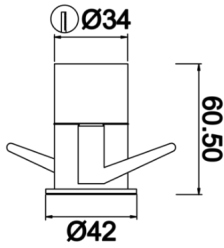

Eye S

EYE 004 006 001A 8040 10 36 LN 40 00

Sıva Altı Downlight & Spot Armatür

| | |
|----------------------------------|---|
| Armatür Grubu | Downlight & Spot |
| Montaj Tipi | Sıva Altı |
| Armatür Rengi | RAL 9005 - RAL 9016 |
| Gövde | Alüminyum Ekstrüzyon |
| Optik | 25° 36° Lens ve Şeffaf Difüzör |
| Işık Kaynağı | LED |
| Elektriksel Koruma Sınıfı | CLASS II |
| IP | 40 |
| IK | 03 |
| Çalışma Sıcaklığı | -20°C / +40°C |
| Işık Akısı | 86 |
| Tüketim Gücü | 1 |
| Armatür Verimliliği | 86 lm/W |
| Renksel Geri Verim (CRI) | >80 |
| Işık Renk Sıcaklığı (CCT) | 2700K/3000K/4000K/6500K |
| Renk Toleransı | < 3 SDCM |
| Driver Tipi | On/Off |
| Driver Markası | Tridonic |
| LED Markası | Samsung |
| Giriş Gerilimi / Frekans | 220-240 V AC 50/60 Hz |
| Güç Faktörü | >0.9 |
| Surge | 1kV |
| THD (AKIM) | >%20 |
| LED ömrü | >100.000 saat |
| Opsiyon | On-Off / Dali / 1-10V / Acil Durum Kitli |

Teknik Çizim

Fotometrik Eğri

| Sipariş Kodu | Ürün Kodu | Güç (W) | Işık Akısı (LM) | CRI | CCT (K) | Optik | Ölçüler (mm) |
|--------------|--------------------------------------|---------|-----------------|-----|---------|----------|--------------|
| | EYE 004 006 001A 8040 10 36 LN 40 00 | 1 | 86 | >80 | 4000 | 36° Lens | Ø42 |