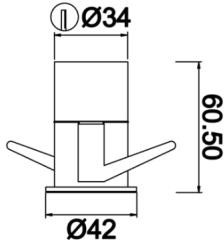

# Eye S

EYE 004 006 001A 8040 10 25 LN 40 00

Sıva Altı Downlight & Spot Armatür

<b>Armatür Grubu</b>	Downlight & Spot
<b>Montaj Tipi</b>	Sıva Altı
<b>Armatür Rengi</b>	RAL 9005 - RAL 9016
<b>Gövde</b>	Alüminyum Ekstrüzyon
<b>Optik</b>	25° 36° Lens ve Şeffaf Difüzör
<b>Işık Kaynağı</b>	LED
<b>Elektriksel Koruma Sınıfı</b>	CLASS II
<b>IP</b>	40
<b>IK</b>	03
<b>Çalışma Sıcaklığı</b>	-20°C / +40°C
<b>Işık Akısı</b>	86
<b>Tüketim Gücü</b>	1
<b>Armatür Verimliliği</b>	86 lm/W
<b>Renkset Geri Verim (CRI)</b>	>80
<b>Işık Renk Sıcaklığı (CCT)</b>	2700K/3000K/4000K/6500K
<b>Renk Toleransı</b>	< 3 SDCM
<b>Driver Tipi</b>	On/Off
<b>Driver Markası</b>	Tridonic
<b>LED Markası</b>	Samsung
<b>Giriş Gerilimi / Frekans</b>	220-240 V AC 50/60 Hz
<b>Güç Faktörü</b>	>0.9
<b>Surge</b>	1kV
<b>THD (AKIM)</b>	>%20
<b>LED ömrü</b>	>100.000 saat
<b>Opsiyon</b>	On-Off / Dali / 1-10V / Acil Durum Kitli

Teknik Çizim

Fotometrik Eğri

Sipariş Kodu	Ürün Kodu	Güç (W)	Işık Akısı (LM)	CRI	CCT (K)	Optik	Ölçüler (mm)
	EYE 004 006 001A 8040 10 25 LN 40 00	1	86	>80	4000	25° Lens	Ø42

[www.atelaydinlatma.com](http://www.atelaydinlatma.com)