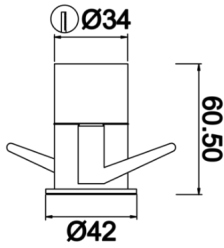

Eye S

EYE 004 006 001A 8040 10 25 LN 40 00

Sıva Altı Downlight & Spot Armatür

Armatür Grubu	Downlight & Spot
Montaj Tipi	Sıva Altı
Armatür Rengi	RAL 9005 - RAL 9016
Gövde	Alüminyum Ekstrüzyon
Optik	25° 36° Lens ve Şeffaf Difüzör
Işık Kaynağı	LED
Elektriksel Koruma Sınıfı	CLASS II
IP	40
IK	03
Çalışma Sıcaklığı	-20°C / +40°C
Işık Akısı	86
Tüketim Gücü	1
Armatür Verimliliği	86 lm/W
Renkset Geri Verim (CRI)	>80
Işık Renk Sıcaklığı (CCT)	2700K/3000K/4000K/6500K
Renk Toleransı	< 3 SDCM
Driver Tipi	On/Off
Driver Markası	Tridonic
LED Markası	Samsung
Giriş Gerilimi / Frekans	220-240 V AC 50/60 Hz
Güç Faktörü	>0.9
Surge	1kV
THD (AKIM)	>%20
LED ömrü	>100.000 saat
Opsiyon	On-Off / Dali / 1-10V / Acil Durum Kitli

Teknik Çizim

Fotometrik Eğri

Sipariş Kodu	Ürün Kodu	Güç (W)	Işık Akısı (LM)	CRI	CCT (K)	Optik	Ölçüler (mm)
	EYE 004 006 001A 8040 10 25 LN 40 00	1	86	>80	4000	25° Lens	Ø42

www.atelaydinlatma.com