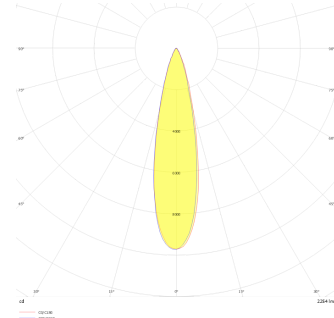

Eye S

EYE 004 006 001A 8040 10 25 LN 40 00

Sıva Altı Downlight & Spot Armatür

Armatür Grubu	Downlight & Spot
Montaj Tipi	Sıva Altı
Armatür Rengi	RAL 9005 - RAL 9016
Gövde	Alüminyum Ekstrüzyon
Optik	25° 36° Lens ve Şeffaf Difüzör
Işık Kaynağı	LED
Elektriksel Koruma Sınıfı	CLASS II
IP	40
IK	03
Çalışma Sıcaklığı	-20°C / +40°C
Işık Akısı	86
Tüketim Gücü	1
Armatür Verimliliği	86 lm/W
Renkset Geri Verim (CRI)	>80
Işık Renk Sıcaklığı (CCT)	2700K/3000K/4000K/6500K
Renk Toleransı	< 3 SDCM
Driver Tipi	On/Off
Driver Markası	Tridonic
LED Markası	Samsung
Giriş Gerilimi / Frekans	220-240 V AC 50/60 Hz
Güç Faktörü	>0.9
Surge	1kV
THD (AKIM)	>%20
LED ömrü	>100.000 saat
Opsiyon	On-Off / Dali / 1-10V / Acil Durum Kitli

Teknik Çizim

Fotometrik Eğri

Sipariş Kodu	Ürün Kodu	Güç (W)	Işık Akısı (LM)	CRI	CCT (K)	Optik	Ölçüler (mm)
	EYE 004 006 001A 8040 10 25 LN 40 00	1	86	>80	4000	25° Lens	Ø42

www.atelaydinlatma.com