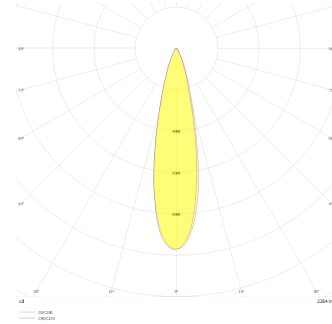

# Eye S

EYE 004 006 001A 8040 10 25 LN 40 00

Sıva Altı Downlight & Spot Armatür

<b>Armatür Grubu</b>	Downlight & Spot
<b>Montaj Tipi</b>	Sıva Altı
<b>Armatür Rengi</b>	RAL 9005 - RAL 9016
<b>Gövde</b>	Alüminyum Ekstrüzyon
<b>Optik</b>	25° 36° Lens ve Şeffaf Difüzör
<b>Işık Kaynağı</b>	LED
<b>Elektriksel Koruma Sınıfı</b>	CLASS II
<b>IP</b>	40
<b>IK</b>	03
<b>Çalışma Sıcaklığı</b>	-20°C / +40°C
<b>Işık Akısı</b>	86
<b>Tüketim Gücü</b>	1
<b>Armatür Verimliliği</b>	86 lm/W
<b>Renkset Geri Verim (CRI)</b>	>80
<b>Işık Renk Sıcaklığı (CCT)</b>	2700K/3000K/4000K/6500K
<b>Renk Toleransı</b>	< 3 SDCM
<b>Driver Tipi</b>	On/Off
<b>Driver Markası</b>	Tridonic
<b>LED Markası</b>	Samsung
<b>Giriş Gerilimi / Frekans</b>	220-240 V AC 50/60 Hz
<b>Güç Faktörü</b>	>0.9
<b>Surge</b>	1kV
<b>THD (AKIM)</b>	>%20
<b>LED ömrü</b>	>100.000 saat
<b>Opsiyon</b>	On-Off / Dali / 1-10V / Acil Durum Kitli

Teknik Çizim

Fotometrik Eğri

Sipariş Kodu	Ürün Kodu	Güç (W)	Işık Akısı (LM)	CRI	CCT (K)	Optik	Ölçüler (mm)
	EYE 004 006 001A 8040 10 25 LN 40 00	1	86	>80	4000	25° Lens	Ø42

[www.atelaydinlatma.com](http://www.atelaydinlatma.com)